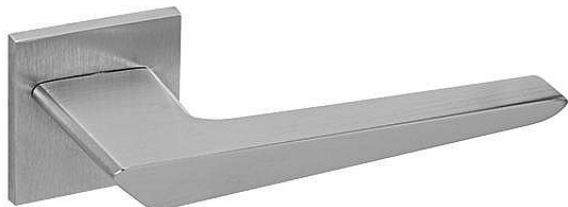

# TI - TIGA - HR 4154Q 5S na rozetách OCS

» DVERNÉ KOVANIA » INTERIÉROVÉ » Rozetové hranaté

EAN 8584138420616

Značka MP

Kód produktu 03751-1848

Rozetová klika na interiérové dvere s hranatou rozetou je vyrobená z materiálu vysokej kvality - zamak a je povrchovo upravená. Rozeta má rozmery 52 mm x 52 mm a tloušťku len 5 mm. Minimalistický dizajn rozety s vysokou stabilitou kliky na dverách pôsobí jemne, a tým ponecháva priestor pre vyniknutie dizajnu samotnej kliky. Patentovaná TUPAI mechanika s nylonovo-kovovou podložkou s výstupky - kliknutím usnadňuje montáž krytky rozety a zaisťuje stabilnú upevnenie bez možnosti samovoľného pohybu krytky. Pri demontáži stačí jednoducho zasunúť kľúč na demontáž rozety a mírnym ťahom ju bez poškodenia vylopuť. Vratný mechanizmus a krytka sú upevnené na samotnú kliku, čímž zvyšujú pevnosť a funkčnosť kování. Vlastnosti kliky pro TUPAI 5S LINE: • minimalistický dizajn rozety (tloušťka rozety len 5 mm) • vysoká stabilita a pevnosť kliky • vratný mechanizmus - súčasť kliky a krytky rozety • dlhodobá životnosť • jednoduchá montáž • 5 - letá záruka na funkčnosť mechaniky • komponenty a náhradné diely skladem

## Parametry

Značka MP

Farba Satén chrom, F1 hliník