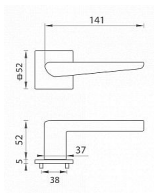

# TI - TIGA - HR 4154Q 5S na rozetách OCS

» DVERNÉ KOVANIA » INTERIÉROVÉ » Rozetové hranaté

EAN 8584138420616

Značka MP

Kód produktu 03751-1848

Rozetová klika na interiérové dvere s hranatou rozetou je vyrobená z materiálu vysokej kvality - zamak a je povrchovo upravená. Rozeta má rozmery 52 mm x 52 mm a tloušťku len 5 mm. Minimalistický dizajn rozety s vysokou stabilitou kliky na dverách pôsobí jemne, a tým ponecháva priestor pre vyniknutie dizajnu samotnej kliky. Patentovaná TUPAI mechanika s nylonovo-kovovou podložkou s výstupky - kliknutím usnadňuje montáž krytky rozety a zaisťuje stabilnú upevnenie bez možnosti samovoľného pohybu krytky. Pri demontáži stačí jednoducho zasunúť kľúč na demontáž rozety a mírnym ťahom ju bez poškodenia vylopuť. Vratný mechanizmus a krytka sú upevnené na samotnú kliku, čímž zvyšujú pevnosť a funkčnosť kování. Vlastnosti kliky pro TUPAI 5S LINE: • minimalistický dizajn rozety (tloušťka rozety len 5 mm) • vysoká stabilita a pevnosť kliky • vratný mechanizmus - súčasť kliky a krytky rozety • dlhodobá životnosť • jednoduchá montáž • 5 - letá záruka na funkčnosť mechaniky • komponenty a náhradné diely skladem

## Parametry

Značka MP

Farba Satén chrom, F1 hliník