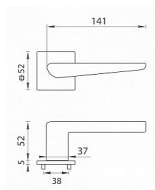

TI - TIGA - HR 4154Q 5S rozetové kovanie Čierna matná

» DVERNÉ KOVANIA » INTERIÉROVÉ » Rozetové hranaté

Značka	MP
Kód produktu	MP03751-1832

ZBOŽÍ NA DODAVATELSKOU OBJEDNÁVKU - DELŠÍ DODACÍ DOBA

Rozetová klika na interiérové dveře s hranatou rozetou je vyrobena z materiálů vysoké kvality - zamak a je povrchově upravena. Rozeta má rozměry 52 mm x 52 mm a tloušťku pouze 5 mm.

Minimalistický design rozety s vysokou stabilitou kliky na dveřích působí jemně, a tím ponechává prostor pro vyniknutí designu samotné kliky. Patentovaná TUPAI mechanika s nylonovo-kovovou podložkou s výstupky - kliknutím usnadňuje montáž krytky rozety a zajišťuje stabilní upevnění bez možnosti samovolného pohybu krytky. Při demontáži stačí jednoduše zasunout klíč na demontáž rozet a mírným tahem ji bez poškození vyloupnout. Vratný mechanismus a krytka jsou upevněny na samotnou kliku, čímž zvyšují pevnost a funkčnost kování.

Vlastnosti kliky pro TUPAI 5S LINE:

- minimalistický design rozety (tloušťka rozety pouze 5 mm)
- vysoká stabilita a pevnost kliky
- vratný mechanismus - součást kliky a krytky rozety
- dlouhodobá životnost
- jednoduchá montáž
- 5 - letá záruka na funkčnost mechaniky
- komponenty a náhradní díly skladem

Dostupnost na hlavním sklade: u dodávatele
Parametry: dostupnost u dodávatele: momentálně nedostupné

Značka	MP