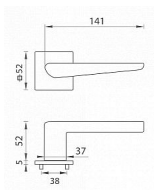

TI - TIGA - HR 4154Q 5S rozetové kovanie Čierna matná

» DVERNÉ KOVANIA » INTERIÉROVÉ » Rozetové hranaté

Značka	MP
Kód produktu	MP03751-1832

ZBOŽÍ NA DODAVATELSKOU OBJEDNÁVKU - DELŠÍ DODACÍ DOBA

Rozetová klika na interiérové dveře s hranatou rozetou je vyrobena z materiálů vysoké kvality - zamak a je povrchově upravena. Rozeta má rozměry 52 mm x 52 mm a tloušťku pouze 5 mm.

Minimalistický design rozety s vysokou stabilitou kliky na dveřích působí jemně, a tím ponechává prostor pro vyniknutí designu samotné kliky. Patentovaná TUPAI mechanika s nylonovo-kovovou podložkou s výstupky - kliknutím usnadňuje montáž krytky rozety a zajišťuje stabilní upevnění bez možnosti samovolného pohybu krytky. Při demontáži stačí jednoduše zasunout klíč na demontáž rozet a mírným tahem ji bez poškození vyloupnout. Vratný mechanismus a krytka jsou upevněny na samotnou kliku, čímž zvyšují pevnost a funkčnost kování.

Vlastnosti kliky pro TUPAI 5S LINE:

- minimalistický design rozety (tloušťka rozety pouze 5 mm)
- vysoká stabilita a pevnost kliky
- vratný mechanismus - součást kliky a krytky rozety
- dlouhodobá životnost
- jednoduchá montáž
- 5 - letá záruka na funkčnost mechaniky
- komponenty a náhradní díly skladem