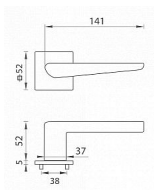

TI - TIGA - HR 4154Q 5S rozetové kovanie Nikel perla NP

» DVERNÉ KOVANIA » INTERIÉROVÉ » Rozetové hranaté

Značka	MP
Kód produktu	MP03751-1840

Rozetová klika na interiérové dvere s hranatou rozetou je vyrobená z materiálov vysokej kvality - zamak a je povrchovo upravená. Rozeta má rozmery 52 mm x 52 mm a tloušťku len 5 mm.

Minimalistický design rozety s vysokou stabilitou kliky na dverách pôsobí jemne, a tým ponecháva priestor pre vyniknutie dizajnu samotnej kliky. Patentovaná TUPAI mechanika s nylonovo-kovovou podložkou s výstupky - kliknutím usnadňuje montáž krytky rozety a zaisťuje stabilné upevnenie bez možnosti samovoľného pohybu krytky. Pri demontáži stačí jednoducho zasunúť kľúč na demontáž rozety a mírnym ťahom ju bez poškodenia vylopujúť. Vratný mechanizmus a krytka sú upevnené na samotnú kliku, čímž zvyšujú pevnosť a funkčnosť kováň.

Vlastnosti kliky pro TUPAI 5S LINE:

- minimalistický design rozety (tloušťka rozety len 5 mm)
- vysoká stabilita a pevnosť kliky
- vratný mechanizmus - súčasť kliky a krytky rozety
- dlhodobá životnosť
- jednoduchá montáž
- 5 - letá záruka na funkčnosť mechaniky
- komponenty a náhradné diely skladem