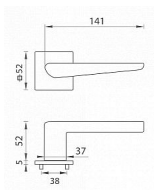

TI - TIGA - HR 4154Q 5S rozetové kovanie Nikel perla NP

» DVERNÉ KOVANIA » INTERIÉROVÉ » Rozetové hranaté

Značka	MP
Kód produktu	MP03751-1840

Rozetová klika na interiérové dvere s hranatou rozetou je vyrobená z materiálov vysokej kvality - zamak a je povrchovo upravená. Rozeta má rozmery 52 mm x 52 mm a tloušťku len 5 mm.

Minimalistický design rozety s vysokou stabilitou kliky na dverách pôsobí jemne, a tým ponecháva priestor pre vyniknutie dizajnu samotnej kliky. Patentovaná TUPAI mechanika s nylonovo-kovovou podložkou s výstupky - kliknutím usnadňuje montáž krytky rozety a zaisťuje stabilnú upevnenie bez možnosti samovoľného pohybu krytky. Pri demontáži stačí jednoducho zasunúť kľúč na demontáž rozety a mírnym ťahom ju bez poškodenia vylopujúť. Vratný mechanizmus a krytka sú upevnené na samotnú kliku, čímž zvyšujú pevnosť a funkčnosť kováň.

Vlastnosti kliky pro TUPAI 5S LINE:

- minimalistický design rozety (tloušťka rozety len 5 mm)
- vysoká stabilita a pevnosť kliky
- vratný mechanizmus - súčasť kliky a krytky rozety
- dlhodobá životnosť
- jednoduchá montáž
- 5 - letá záruka na funkčnosť mechaniky
- komponenty a náhradné diely skladem