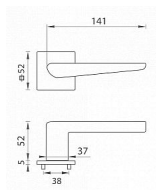

TI - TIGA - HR 4154Q 5S rozetové kovanie Nikel perla NP

» DVERNÉ KOVANIA » INTERIÉROVÉ » Rozetové hranaté

Značka	MP
Kód produktu	MP03751-1840

Rozetová klika na interiérové dvere s hranatou rozetou je vyrobená z materiálov vysokej kvality - zamak a je povrchovo upravená. Rozeta má rozmery 52 mm x 52 mm a tloušťku pouze 5 mm.

Minimalistický design rozety s vysokou stabilitou kliky na dverách pôsobí jemne, a tým ponecháva priestor pre vyniknutie dizajnu samotnej kliky. Patentovaná TUPAI mechanika s nylonovo-kovovou podložkou s výstupky - kliknutím usnadňuje montáž krytky rozety a zaisťuje stabilné upevnenie bez možnosti samovoľného pohybu krytky. Pri demontáži stačí jednoducho zasunúť kľúč na demontáž rozety a mírnym ťahom ju bez poškodenia vylopujúť. Vratný mechanizmus a krytka sú upevnené na samotnú kliku, čímž zvyšujú pevnosť a funkčnosť kováň.

Vlastnosti kliky pro TUPAI 5S LINE:

- minimalistický design rozety (tloušťka rozety pouze 5 mm)
- vysoká stabilita a pevnosť kliky
- vratný mechanizmus - súčasť kliky a krytky rozety
- dlhodobá životnosť
- jednoduchá montáž
- 5 - letá záruka na funkčnosť mechaniky
- komponenty a náhradní díly skladem