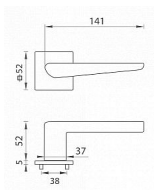

# TI - TIGA - HR 4154Q 5S rozetové kovanie Nikel perla NP

» DVERNÉ KOVANIA » INTERIÉROVÉ » Rozetové hranaté

Značka	MP
Kód produktu	MP03751-1840

Rozetová klika na interiérové dvere s hranatou rozetou je vyrobená z materiálov vysokej kvality - zamak a je povrchovo upravená. Rozeta má rozmery 52 mm x 52 mm a tloušťku pouze 5 mm.

Minimalistický design rozety s vysokou stabilitou kliky na dverách pôsobí jemne, a tým ponecháva priestor pre vyniknutie dizajnu samotnej kliky. Patentovaná TUPAI mechanika s nylonovo-kovovou podložkou s výstupky - kliknutím usnadňuje montáž krytky rozety a zaisťuje stabilné upevnenie bez možnosti samovoľného pohybu krytky. Pri demontáži stačí jednoducho zasunúť kľúč na demontáž rozety a mírnym ťahom ju bez poškodenia vylopuť. Vratný mechanizmus a krytka sú upevnené na samotnú kliku, čímž zvyšujú pevnosť a funkčnosť kováň.

Vlastnosti kliky pro TUPAI 5S LINE:

- minimalistický design rozety (tloušťka rozety pouze 5 mm)
- vysoká stabilita a pevnosť kliky
- vratný mechanizmus - súčasť kliky a krytky rozety
- dlhodobá životnosť
- jednoduchá montáž
- 5 - letá záruka na funkčnosť mechaniky
- komponenty a náhradní díly skladem