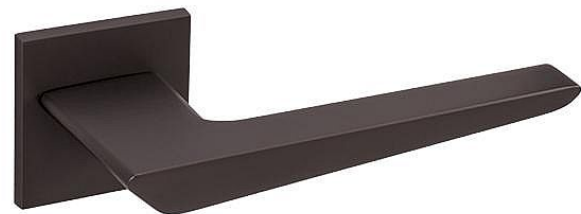

TI - TIGA - HR 4154Q 5S rozetové kovanie Titan

» DVERNÉ KOVANIA » INTERIÉROVÉ » Rozetové hranaté

Značka

MP

Kód produktu

MP03751-1856

Rozetová klika na interiérové dvere s hranatou rozetou je vyrobená z materiálov vysokej kvality - zamak a je povrchovo upravená. Rozeta má rozmery 52 mm x 52 mm a tloušťku pouze 5 mm.

Minimalistický design rozety s vysokou stabilitou kliky na dverách pôsobí jemne, a tým ponecháva priestor pre vyniknutie designu samotnej kliky. Patentovaná TUPAI mechanika s nylonovo-kovovou podložkou s výstupky - kliknutím usnadňuje montáž krytky rozety a zaisťuje stabilné upevnenie bez možnosti samovoľného pohybu krytky. Pri demontáži stačí jednoducho zasunúť kľúč na demontáž rozety a mírnym ťahom ju bez poškodenia vylopujúť. Vratný mechanizmus a krytka sú upevnené na samotnú kliku, čímž zvyšujú pevnosť a funkčnosť kovaní.

Vlastnosti kliky pro TUPAI 5S LINE:

- minimalistický design rozety (tloušťka rozety pouze 5 mm)
- vysoká stabilita a pevnosť kliky
- vratný mechanizmus - súčasť kliky a krytky rozety
- dlhodobá životnosť
- jednoduchá montáž
- 5 - letá záruka na funkčnosť mechaniky
- komponenty a náhradné diely skladem