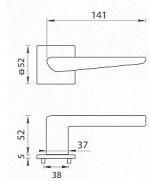

TI - TIGA - HR 4154Q 5S rozetové kovanie Titan

» DVERNÉ KOVANIA » INTERIÉROVÉ » Rozetové hranaté

Značka

MP

Kód produktu

MP03751-1856

Rozetová klika na interiérové dvere s hranatou rozetou je vyrobená z materiálov vysokej kvality - zamak a je povrchovo upravená. Rozeta má rozmery 52 mm x 52 mm a tloušťku pouze 5 mm.

Minimalistický design rozety s vysokou stabilitou kliky na dverách pôsobí jemne, a tým ponecháva priestor pre vyniknutie designu samotnej kliky. Patentovaná TUPAI mechanika s nylonovo-kovovou podložkou s výstupky - kliknutím usnadňuje montáž krytky rozety a zaisťuje stabilné upevnenie bez možnosti samovoľného pohybu krytky. Pri demontáži stačí jednoducho zasunúť kľúč na demontáž rozety a mírnym ťahom ju bez poškodenia vylopujúť. Vratný mechanizmus a krytka sú upevnené na samotnú kliku, čímž zvyšujú pevnosť a funkčnosť kovaní.

Vlastnosti kliky pro TUPAI 5S LINE:

- minimalistický design rozety (tloušťka rozety pouze 5 mm)
- vysoká stabilita a pevnosť kliky
- vratný mechanizmus - súčasť kliky a krytky rozety
- dlhodobá životnosť
- jednoduchá montáž
- 5 - letá záruka na funkčnosť mechaniky
- komponenty a náhradné diely skladem