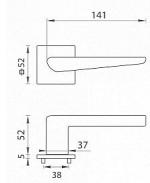

TI - TIGA - HR 4154Q 5S rozetové kovanie Titan

» DVERNÉ KOVANIA » INTERIÉROVÉ » Rozetové hranaté

Značka

MP

Kód produktu

MP03751-1856

Rozetová klika na interiérové dvere s hranatou rozetou je vyrobená z materiálov vysokej kvality - zamak a je povrchovo upravená. Rozeta má rozmery 52 mm x 52 mm a tloušťku pouze 5 mm.

Minimalistický design rozety s vysokou stabilitou kliky na dverách pôsobí jemne, a tým ponecháva priestor pre vyniknutie designu samotnej kliky. Patentovaná TUPAI mechanika s nylonovo-kovovou podložkou s výstupky - kliknutím usnadňuje montáž krytky rozety a zaisťuje stabilné upevnenie bez možnosti samovoľného pohybu krytky. Pri demontáži stačí jednoducho zasunúť kľúč na demontáž rozety a mírnym ťahom ju bez poškodenia vylopuť. Vratný mechanizmus a krytka sú upevnené na samotnú kliku, čímž zvyšujú pevnosť a funkčnosť kovaní.

Vlastnosti kliky pro TUPAI 5S LINE:

- minimalistický design rozety (tloušťka rozety pouze 5 mm)
- vysoká stabilita a pevnosť kliky
- vratný mechanizmus - súčasť kliky a krytky rozety
- dlhodobá životnosť
- jednoduchá montáž
- 5 - letá záruka na funkčnosť mechaniky
- komponenty a náhradné diely skladem