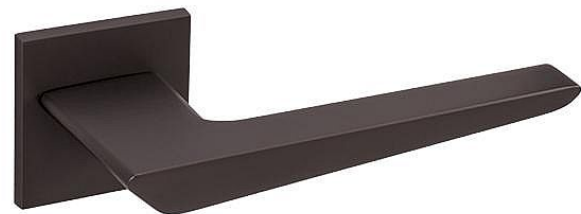

TI - TIGA - HR 4154Q 5S rozetové kovanie Titan

» DVERNÉ KOVANIA » INTERIÉROVÉ » Rozetové hranaté

Značka

MP

Kód produktu

MP03751-1856

Rozetová klika na interiérové dvere s hranatou rozetou je vyrobená z materiálov vysokej kvality - zamak a je povrchovo upravená. Rozeta má rozmery 52 mm x 52 mm a tloušťku pouze 5 mm.

Minimalistický design rozety s vysokou stabilitou kliky na dverách pôsobí jemne, a tým ponecháva priestor pre vyniknutie designu samotnej kliky. Patentovaná TUPAI mechanika s nylonovo-kovovou podložkou s výstupky - kliknutím usnadňuje montáž krytky rozety a zaisťuje stabilné upevnenie bez možnosti samovoľného pohybu krytky. Pri demontáži stačí jednoducho zasunúť kľúč na demontáž rozety a mírnym ťahom ju bez poškodenia vylopuť. Vratný mechanizmus a krytka sú upevnené na samotnú kliku, čímž zvyšujú pevnosť a funkčnosť kovaní.

Vlastnosti kliky pro TUPAI 5S LINE:

- minimalistický design rozety (tloušťka rozety pouze 5 mm)
- vysoká stabilita a pevnosť kliky
- vratný mechanizmus - súčasť kliky a krytky rozety
- dlhodobá životnosť
- jednoduchá montáž
- 5 - letá záruka na funkčnosť mechaniky
- komponenty a náhradné diely skladem