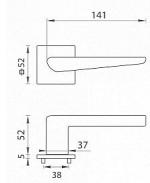

TI - TIGA - HR 4154Q 5S rozetové kovanie Titan

» DVERNÉ KOVANIA » INTERIÉROVÉ » Rozetové hranaté

Značka

MP

Kód produktu

MP03751-1856

Rozetová klika na interiérové dvere s hranatou rozetou je vyrobená z materiálov vysokej kvality - zamak a je povrchovo upravená. Rozeta má rozmery 52 mm x 52 mm a tloušťku pouze 5 mm.

Minimalistický design rozety s vysokou stabilitou kliky na dverách pôsobí jemne, a tým ponecháva priestor pre vyniknutie designu samotnej kliky. Patentovaná TUPAI mechanika s nylonovo-kovovou podložkou s výstupky - kliknutím usnadňuje montáž krytky rozety a zaisťuje stabilné upevnenie bez možnosti samovoľného pohybu krytky. Pri demontáži stačí jednoducho zasunúť kľúč na demontáž rozety a mírnym ťahom ju bez poškodenia vylopujúť. Vratný mechanizmus a krytka sú upevnené na samotnú kliku, čímž zvyšujú pevnosť a funkčnosť kovaní.

Vlastnosti kliky pro TUPAI 5S LINE:

- minimalistický design rozety (tloušťka rozety pouze 5 mm)
- vysoká stabilita a pevnosť kliky
- vratný mechanizmus - súčasť kliky a krytky rozety
- dlhodobá životnosť
- jednoduchá montáž
- 5 - letá záruka na funkčnosť mechaniky
- komponenty a náhradné diely skladem