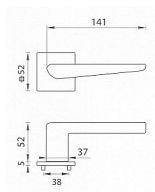

# TI - TIGA - HR 4154Q 5S vložka BS

» DVERNÉ KOVANIA » INTERIÉROVÉ » Rozetové hranaté

EAN 8584138420753

Značka MP

Kód produktu 03751-1836

Rozetová klika na interiérové dvere s hranatou rozetou je vyrobená z materiálu vysokej kvality - zamak a je povrchovo upravená. Rozeta má rozmery 52 mm x 52 mm a tloušťku len 5 mm. Minimalistický dizajn rozety s vysokou stabilitou kliky na dverách pôsobí jemne, a tým ponecháva priestor pre vyniknutie dizajnu samotnej kliky. Patentovaná TUPAI mechanika s nylonovo-kovovou podložkou s výstupky - kliknutím usnadňuje montáž krytky rozety a zaisťuje stabilnú upevnenie bez možnosti samovoľného pohybu krytky. Pri demontáži stačí jednoducho zasunúť kľúč na demontáž rozety a mírnym ťahom ju bez poškodenia vylopuť. Vratný mechanizmus a krytka sú upevnené na samotnú kliku, čímž zvyšujú pevnosť a funkčnosť kováč. Vlastnosti kliky pre TUPAI 5S LINE: • minimalistický dizajn rozety (tloušťka rozety len 5 mm) • vysoká stabilita a pevnosť kliky • vratný mechanizmus - súčasť kliky a krytky rozety • dlhodobá životnosť • jednoduchá montáž • 5 - letá záruka na funkčnosť mechaniky • komponenty a náhradné diely skladom