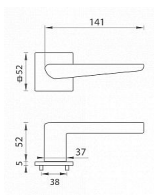

TI - TIGA - HR 4154Q 5S vložka BS

» DVERNÉ KOVANIA » INTERIÉROVÉ » Rozetové hranaté

EAN 8584138420753

Značka MP

Kód produktu 03751-1836

Rozetová klika na interiérové dveře s hranatou rozetou je vyrobena z materiálů vysoké kvality - zamak a je povrchově upravena. Rozeta má rozměry 52 mm x 52 mm a tloušťku pouze 5 mm. Minimalistický design rozety s vysokou stabilitou kliky na dveřích působí jemně, a tím ponechává prostor pro vyniknutí designu samotné kliky. Patentovaná TUPAI mechanika s nylonovo-kovovou podložkou s výstupky - kliknutím usnadňuje montáž krytky rozety a zajišťuje stabilní upevnění bez možnosti samovolného pohybu krytky. Při demontáži stačí jednoduše zasunout klíč na demontáž rozety a mírným tahem ji bez poškození vyloupnout. Vratný mechanismus a krytka jsou upevněny na samotnou kliku, čímž zvyšují pevnost a funkčnost kování. Vlastnosti kliky pro TUPAI 5S LINE: • minimalistický design rozety (tloušťka rozety pouze 5 mm) • vysoká stabilita a pevnost kliky • vratný mechanismus - součást kliky a krytky rozety • dlouhodobá životnost • jednoduchá montáž • 5 - letá záruka na funkčnost mechaniky • komponenty a náhradní díly skladem