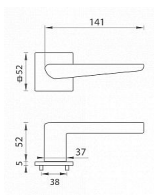

# TI - TIGA - HR 4154Q 5S vložka BS

» DVERNÉ KOVANIA » INTERIÉROVÉ » Rozetové hranaté

EAN 8584138420753

Značka MP

Kód produktu 03751-1836

Rozetová klika na interiérové dvere s hranatou rozetou je vyrobená z materiálu vysokej kvality - zamak a je povrchovo upravená. Rozeta má rozmery 52 mm x 52 mm a tloušťku len 5 mm. Minimalistický dizajn rozety s vysokou stabilitou kliky na dverách pôsobí jemne, a tým ponecháva priestor pre vyniknutie dizajnu samotnej kliky. Patentovaná TUPAI mechanika s nylonovo-kovovou podložkou s výstupky - kliknutím usnadňuje montáž krytky rozety a zaisťuje stabilnú upevnenie bez možnosti samovoľného pohybu krytky. Pri demontáži stačí jednoducho zasunúť kľúč na demontáž rozety a mírnym ťahom ju bez poškodenia vylopujúť. Vratný mechanizmus a krytka sú upevnené na samotnú kliku, čímž zvyšujú pevnosť a funkčnosť kováč. Vlastnosti kliky pre TUPAI 5S LINE: • minimalistický dizajn rozety (tloušťka rozety len 5 mm) • vysoká stabilita a pevnosť kliky • vratný mechanizmus - súčasť kliky a krytky rozety • dlhodobá životnosť • jednoduchá montáž • 5 - letá záruka na funkčnosť mechaniky • komponenty a náhradné diely skladom