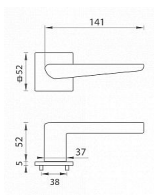

TI - TIGA - HR 4154Q 5S vložka BS

» DVERNÉ KOVANIA » INTERIÉROVÉ » Rozetové hranaté

EAN 8584138420753

Značka MP

Kód produktu 03751-1836

Rozetová klika na interiérové dvere s hranatou rozetou je vyrobená z materiálu vysokej kvality - zamak a je povrchovo upravená. Rozeta má rozmery 52 mm x 52 mm a tloušťku len 5 mm. Minimalistický dizajn rozety s vysokou stabilitou kliky na dverách pôsobí jemne, a tým ponecháva priestor pre vyniknutie dizajnu samotnej kliky. Patentovaná TUPAI mechanika s nylonovo-kovovou podložkou s výstupky - kliknutím usnadňuje montáž krytky rozety a zaisťuje stabilnú upevnenie bez možnosti samovoľného pohybu krytky. Pri demontáži stačí jednoducho zasunúť kľúč na demontáž rozety a mírnym ťahom ju bez poškodenia vylopuť. Vratný mechanizmus a krytka sú upevnené na samotnú kliku, čímž zvyšujú pevnosť a funkčnosť kováč. Vlastnosti kliky pre TUPAI 5S LINE: • minimalistický dizajn rozety (tloušťka rozety len 5 mm) • vysoká stabilita a pevnosť kliky • vratný mechanizmus - súčasť kliky a krytky rozety • dlhodobá životnosť • jednoduchá montáž • 5 - letá záruka na funkčnosť mechaniky • komponenty a náhradné diely skladom