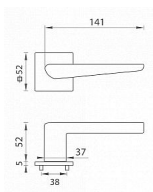

# TI - TIGA - HR 4154Q 5S vložka NP

» DVERNÉ KOVANIA » INTERIÉROVÉ » Rozetové hranaté

EAN 8584138420678

Značka MP

Kód produktu 03751-1844

Rozetová klika na interiérové dveře s hranatou rozetou je vyrobena z materiálů vysoké kvality - zamak a je povrchově upravena. Rozeta má rozměry 52 mm x 52 mm a tloušťku pouze 5 mm. Minimalistický design rozety s vysokou stabilitou kliky na dveřích působí jemně, a tím ponechává prostor pro vyniknutí designu samotné kliky. Patentovaná TUPAI mechanika s nylonovo-kovovou podložkou s výstupky - kliknutím usnadňuje montáž krytky rozety a zajišťuje stabilní upevnění bez možnosti samovolného pohybu krytky. Při demontáži stačí jednoduše zasunout klíč na demontáž rozety a mírným tahem ji bez poškození vyloupnout. Vratný mechanismus a krytka jsou upevněny na samotnou kliku, čímž zvyšují pevnost a funkčnost kování. Vlastnosti kliky pro TUPAI 5S LINE: • minimalistický design rozety (tloušťka rozety pouze 5 mm) • vysoká stabilita a pevnost kliky • vratný mechanismus - součást kliky a krytky rozety • dlouhodobá životnost • jednoduchá montáž • 5 - letá záruka na funkčnost mechaniky • komponenty a náhradní díly skladem