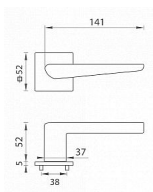

TI - TIGA - HR 4154Q 5S vložka NP

» DVERNÉ KOVANIA » INTERIÉROVÉ » Rozetové hranaté

EAN 8584138420678

Značka MP

Kód produktu 03751-1844

Rozetová klika na interiérové dvere s hranatou rozetou je vyrobená z materiálu vysokej kvality - zamak a je povrchovo upravená. Rozeta má rozmery 52 mm x 52 mm a tloušťku len 5 mm. Minimalistický dizajn rozety s vysokou stabilitou kliky na dverách pôsobí jemne, a tým ponecháva priestor pre vyniknutie dizajnu samotnej kliky. Patentovaná TUPAI mechanika s nylonovo-kovovou podložkou s výstupky - kliknutím usnadňuje montáž krytky rozety a zaisťuje stabilnú upevnenie bez možnosti samovoľného pohybu krytky. Pri demontáži stačí jednoducho zasunúť kľúč na demontáž rozety a mírnym ťahom ju bez poškodenia vylopujúť. Vratný mechanizmus a krytka sú upevnené na samotnú kliku, čímž zvyšujú pevnosť a funkčnosť kováčiny. Vlastnosti kliky pre TUPAI 5S LINE: • minimalistický dizajn rozety (tloušťka rozety len 5 mm) • vysoká stabilita a pevnosť kliky • vratný mechanizmus - súčasť kliky a krytky rozety • dlhodobá životnosť • jednoduchá montáž • 5 - letá záruka na funkčnosť mechaniky • komponenty a náhradné diely skladom