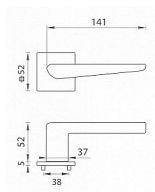

TI - TIGA - HR 4154Q 5S vložka NP

» DVERNÉ KOVANIA » INTERIÉROVÉ » Rozetové hranaté

EAN 8584138420678

Značka MP

Kód produktu 03751-1844

Rozetová klika na interiérové dvere s hranatou rozetou je vyrobená z materiálu vysokej kvality - zamak a je povrchovo upravená. Rozeta má rozmery 52 mm x 52 mm a tloušťku len 5 mm. Minimalistický dizajn rozety s vysokou stabilitou kliky na dverách pôsobí jemne, a tým ponecháva priestor pre vyniknutie dizajnu samotnej kliky. Patentovaná TUPAI mechanika s nylonovo-kovovou podložkou s výstupky - kliknutím usnadňuje montáž krytky rozety a zaisťuje stabilnú upevnenie bez možnosti samovoľného pohybu krytky. Pri demontáži stačí jednoducho zasunúť kľúč na demontáž rozety a mírnym ťahom ju bez poškodenia vylopujúť. Vratný mechanizmus a krytka sú upevnené na samotnú kliku, čímž zvyšujú pevnosť a funkčnosť kováč. Vlastnosti kliky pre TUPAI 5S LINE: • minimalistický dizajn rozety (tloušťka rozety len 5 mm) • vysoká stabilita a pevnosť kliky • vratný mechanizmus - súčasť kliky a krytky rozety • dlhodobá životnosť • jednoduchá montáž • 5 - letá záruka na funkčnosť mechaniky • komponenty a náhradné diely skladom