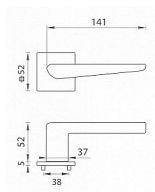

# TI - TIGA - HR 4154Q 5S vložka NP

» DVERNÉ KOVANIA » INTERIÉROVÉ » Rozetové hranaté

EAN 8584138420678

Značka MP

Kód produktu 03751-1844

Rozetová klika na interiérové dveře s hranatou rozetou je vyrobena z materiálů vysoké kvality - zamak a je povrchově upravena. Rozeta má rozměry 52 mm x 52 mm a tloušťku pouze 5 mm. Minimalistický design rozety s vysokou stabilitou kliky na dveřích působí jemně, a tím ponechává prostor pro vyniknutí designu samotné kliky. Patentovaná TUPAI mechanika s nylonovo-kovovou podložkou s výstupky - kliknutím usnadňuje montáž krytky rozety a zajišťuje stabilní upevnění bez možnosti samovolného pohybu krytky. Při demontáži stačí jednoduše zasunout klíč na demontáž rozety a mírným tahem ji bez poškození vyloupnout. Vratný mechanismus a krytka jsou upevněny na samotnou kliku, čímž zvyšují pevnost a funkčnost kování. Vlastnosti kliky pro TUPAI 5S LINE: • minimalistický design rozety (tloušťka rozety pouze 5 mm) • vysoká stabilita a pevnost kliky • vratný mechanismus - součást kliky a krytky rozety • dlouhodobá životnost • jednoduchá montáž • 5 - letá záruka na funkčnost mechaniky • komponenty a náhradní díly skladem