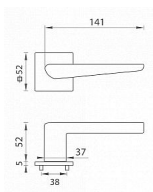

TI - TIGA - HR 4154Q 5S WC BS

» DVERNÉ KOVANIA » INTERIÉROVÉ » Rozetové hranaté

EAN 8584138420760

Značka MP

Kód produktu 03751-1838

Rozetová klika na interiérové dvere s hranatou rozetou je vyrobená z materiálu vysokej kvality - zamak a je povrchovo upravená. Rozeta má rozmery 52 mm x 52 mm a tloušťku pouze 5 mm. Minimalistický design rozety s vysokou stabilitou kliky na dverích pôsobí jemne, a tým ponecháva priestor pre vyniknutie designu samotnej kliky. Patentovaná TUPAI mechanika s nylonovo-kovovou podložkou s výstupky - kliknutím usnadňuje montáž krytky rozety a zaisťuje stabilnú upevnenie bez možnosti samovoľného pohybu krytky. Pri demontáži stačí jednoducho zasunout kľúč na demontáž rozety a mírnym tahom ji bez poškodení vyloupnout. Vratný mechanizmus a krytka jsou upevněny na samotnou kliku, čímž zvyšují pevnost a funkčnost kování. Vlastnosti kliky pro TUPAI 5S LINE: • minimalistický design rozety (tloušťka rozety pouze 5 mm) • vysoká stabilita a pevnost kliky • vratný mechanismus - součást kliky a krytky rozety • dlouhodobá životnost • jednoduchá montáž • 5 - letá záruka na funkčnost mechaniky • komponenty a náhradní díly skladem