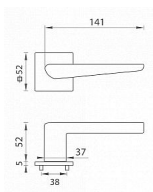

# TI - TIGA - HR 4154Q 5S WC BS

» DVERNÉ KOVANIA » INTERIÉROVÉ » Rozetové hranaté

EAN 8584138420760

Značka MP

Kód produktu 03751-1838

Rozetová klika na interiérové dvere s hranatou rozetou je vyrobená z materiálu vysokej kvality - zamak a je povrchovo upravená. Rozeta má rozmery 52 mm x 52 mm a tloušťku pouze 5 mm. Minimalistický design rozety s vysokou stabilitou kliky na dverích pôsobí jemne, a tým ponecháva priestor pre vyniknutie designu samotnej kliky. Patentovaná TUPAI mechanika s nylonovo-kovovou podložkou s výstupky - kliknutím usnadňuje montáž krytky rozety a zaisťuje stabilnú upevnenie bez možnosti samovoľného pohybu krytky. Pri demontáži stačí jednoducho zasunout kľúč na demontáž rozety a mírnym tahom ji bez poškodení vyloupnout. Vratný mechanizmus a krytka jsou upevněny na samotnou kliku, čímž zvyšují pevnost a funkčnost kování. Vlastnosti kliky pro TUPAI 5S LINE: • minimalistický design rozety (tloušťka rozety pouze 5 mm) • vysoká stabilita a pevnost kliky • vratný mechanismus - součást kliky a krytky rozety • dlouhodobá životnost • jednoduchá montáž • 5 - letá záruka na funkčnost mechaniky • komponenty a náhradní díly skladem