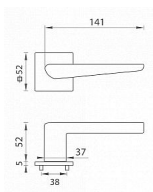

# TI - TIGA - HR 4154Q 5S WC BS

» DVERNÉ KOVANIA » INTERIÉROVÉ » Rozetové hranaté

EAN 8584138420760

Značka MP

Kód produktu 03751-1838

Rozetová klika na interiérové dvere s hranatou rozetou je vyrobená z materiálu vysokej kvality - zamak a je povrchovo upravená. Rozeta má rozmery 52 mm x 52 mm a tloušťku pouze 5 mm. Minimalistický design rozety s vysokou stabilitou kliky na dverích pôsobí jemne, a tým ponecháva priestor pre vyniknutie designu samotnej kliky. Patentovaná TUPAI mechanika s nylonovo-kovovou podložkou s výstupky - kliknutím usnadňuje montáž krytky rozety a zaisťuje stabilnú upevnenie bez možnosti samovoľného pohybu krytky. Pri demontáži stačí jednoducho zasunout kľúč na demontáž rozety a mírnym ťahom ji bez poškodenia vyloupnout. Vratný mechanizmus a krytka jsou upevněny na samotnou kliku, čímž zvyšují pevnost a funkčnost kování. Vlastnosti kliky pro TUPAI 5S LINE: • minimalistický design rozety (tloušťka rozety pouze 5 mm) • vysoká stabilita a pevnost kliky • vratný mechanismus - součást kliky a krytky rozety • dlouhodobá životnost • jednoduchá montáž • 5 - letá záruka na funkčnost mechaniky • komponenty a náhradní díly skladem