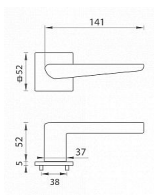

TI - TIGA - HR 4154Q 5S WC OCS

» DVERNÉ KOVANIA » INTERIÉROVÉ » Rozetové hranaté

EAN 8584138420647

Značka MP

Kód produktu 03751-1854

Rozetová klika na interiérové dvere s hranatou rozetou je vyrobená z materiálu vysokej kvality - zamak a je povrchovo upravená. Rozeta má rozmery 52 mm x 52 mm a tloušťku len 5 mm. Minimalistický dizajn rozety s vysokou stabilitou kliky na dverách pôsobí jemne, a tým ponecháva priestor pre vyniknutie dizajnu samotnej kliky. Patentovaná TUPAI mechanika s nylonovo-kovovou podložkou s výstupky - kliknutím usnadňuje montáž krytky rozety a zaisťuje stabilnú upevnenie bez možnosti samovoľného pohybu krytky. Pri demontáži stačí jednoducho zasunúť kľúč na demontáž rozety a mírnym ťahom ju bez poškodenia vylopujúť. Vratný mechanizmus a krytka sú upevnené na samotnú kliku, čímž zvyšujú pevnosť a funkčnosť kováč. Vlastnosti kliky pro TUPAI 5S LINE: • minimalistický dizajn rozety (tloušťka rozety len 5 mm) • vysoká stabilita a pevnosť kliky • vratný mechanizmus - súčasť kliky a krytky rozety • dlhodobá životnosť • jednoduchá montáž • 5 - letá záruka na funkčnosť mechaniky • komponenty a náhradné diely skladem