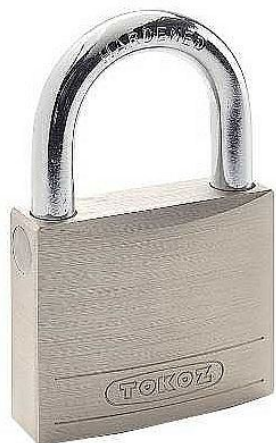

TOKOZ BETA visiaci zámok

» ZABEZPEČENIE » VISIACE ZÁMKY » Tokoz

TOKOZ® OD ROKU 1920

Kód produktu

MP07000-0180

- v ceně systému jsou 3 klíče
- plné mosazné těleso zámku zaručuje vysokou korozní odolnost
- povrchová úprava - saténový nikel
- chromovaný kalený oblouk o 6,4 mm má zvýšenou odolnost proti přestřihnutí, přeřezání a vypáčení
- oblouk oboustranně jištěný
- oblouk odskočí otočením klíče
- uzamčení zámku zatlačením oblouku bez použití klíče