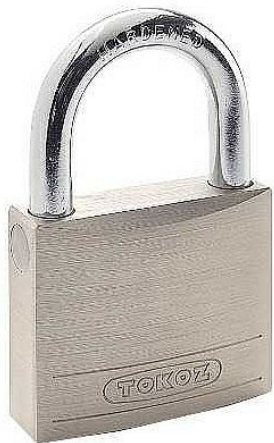

TOKOZ BETA visiaci zámok

» ZABEZPEČENIE » VISIACE ZÁMKY » Tokoz

TOKOZ® OD ROKU 1920

Kód produktu

MP07000-0180

- v ceně systému jsou 3 klíče
- plné mosazné těleso zámku zaručuje vysokou korozní odolnost
- povrchová úprava - saténový nikel
- chromovaný kalený oblouk o 6,4 mm má zvýšenou odolnost proti přestřihnutí, přeřezání a vypáčení
- oblouk oboustranně jištěný
- oblouk odskočí otočením klíče
- uzamčení zámku zatlačením oblouku bez použití klíče