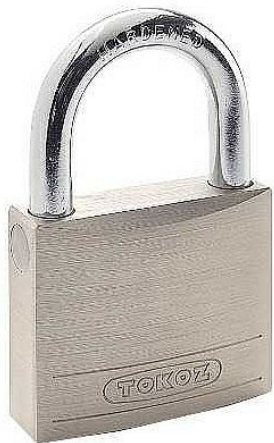

# TOKOZ BETA visiaci zámok

» ZABEZPEČENIE » VISIACE ZÁMKY » Tokoz

**TOKOZ**® OD ROKU 1920

Kód produktu

MP07000-0180

- v ceně systému jsou 3 klíče
- plné mosazné těleso zámku zaručuje vysokou korozní odolnost
- povrchová úprava - saténový nikel
- chromovaný kalený oblouk o 6,4 mm má zvýšenou odolnost proti přestřihnutí, přeřezání a vypáčení
- oblouk oboustranně jištěný
- oblouk odskočí otočením klíče
- uzamčení zámku zatlačením oblouku bez použití klíče