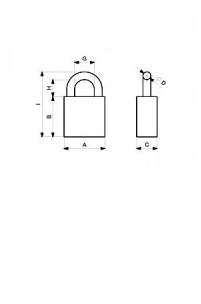

# TOKOZ GAMA 50 OS visiaci zámok

» ZABEZPEČENIE » VISIACE ZÁMKY » Tokoz

Kód produktu

MP07000-2260

Dostupnosť na hlavnom sklade:

u dodávateľa

Dostupné množstvo u dodávateľa:

momentálne nedostupné