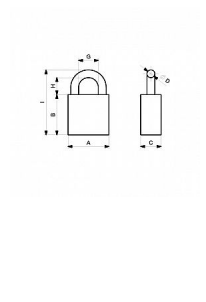

# TOKOZ GAMA 50 OS visiaci zámok

» ZABEZPEČENIE » VISIACE ZÁMKY » Tokoz

Kód produktu

MP07000-2260

Dostupnosť na hlavnom sklade:

u dodávateľa

Dostupné množstvo u dodávateľa:

momentálne nedostupné

Parametr	Učtovanie
1	1
2	2
3	3
4	4
5	5
6	6
7	7
8	8
9	9
10	10
11	11
12	12
13	13
14	14
15	15
16	16
17	17
18	18
19	19
20	20
21	21
22	22
23	23
24	24
25	25
26	26
27	27
28	28
29	29
30	30
31	31
32	32
33	33
34	34
35	35
36	36
37	37
38	38
39	39
40	40
41	41
42	42
43	43
44	44
45	45
46	46
47	47
48	48
49	49
50	50