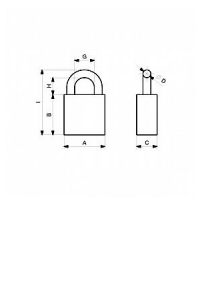

TOKOZ GAMA 50 OS visiaci zámok

» ZABEZPEČENIE » VISIACE ZÁMKY » Tokoz

Kód produktu

MP07000-2260

Dostupnosť na hlavnom sklade:

u dodávateľa

Dostupné množstvo u dodávateľa:

momentálne nedostupné

Parametr	Učtovanie
1	1
2	2
3	3
4	4
5	5
6	6
7	7
8	8
9	9
10	10
11	11
12	12
13	13
14	14
15	15
16	16
17	17
18	18
19	19
20	20
21	21
22	22
23	23
24	24
25	25
26	26
27	27
28	28
29	29
30	30
31	31
32	32
33	33
34	34
35	35
36	36
37	37
38	38
39	39
40	40
41	41
42	42
43	43
44	44
45	45
46	46
47	47
48	48
49	49
50	50