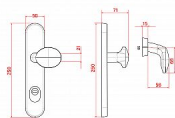

TOWER bezpečnostné kovanie čierne

» DVERNÉ KOVANIA » BEZPEČNOSTNÉ A OCHRANNÉ » Štítové s prekrytím

COBRA

COBRA

Dodávateľské číslo

BBC10126CV

Značka

COBRA

Kód produktu

MP03608-2005

TOWER patrí do skupiny designově jednoduchých kovaní, ktoré nenarušujú estetiku ani prípadnou povrchovou úpravu dverí. Jedná sa o vizuálne konzervatívnu radu bezpečnostného kovaní, ktoré spĺňa vysoké nároky na bezpečnosť.

- Provedení: Klika VISION/madlo
- Bezpečnostní třída: 3
- Vhodné použití: Interiérové dveře
- Typ kovaní: S otvorem pro cylindrickou vložku
- součástí balení je montážní návod a spojovací materiál

Montážní návod naleznete také v sekci **KE STAŽENÍ**, kde je součástí i technický náčrt.