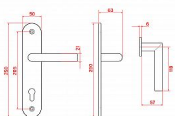

# TOWER bezpečnostné kovanie čierne

» DVERNÉ KOVANIA » BEZPEČNOSTNÉ A OCHRANNÉ » Štítové s prekrytím

COBRA

COBRA

Dodávateľské číslo

BBC10126CV

Značka

COBRA

Kód produktu

MP03608-2005

**TOWER** patrí do skupiny designově jednoduchých kovaní, ktoré nenarušujú estetiku ani prípadnou povrchovou úpravu dverí. Jedná sa o vizuálne konzervatívnu radu bezpečnostného kovaní, ktoré spĺňa vysoké nároky na bezpečnosť.

- Provedení: Klika VISION/madlo
- Bezpečnostní třída: 3
- Vhodné použití: Interiérové dveře
- Typ kování: S otvorem pro cylindrickou vložku
- součástí balení je montážní návod a spojovací materiál

**Montážní návod** naleznete také v sekci **KE STAŽENÍ**, kde je součástí i technický náčrtek.

**Upozornění pro zákazníka:** Před montáží nezapomeňte změřit rozteč a zvolit, zda preferujete **KLIKA/KLIKA** nebo **KLIKA/KOULE** v detailu produktu.

Dostupnosť na hlavnom sklade:

u dodávateľa

Dostupné množstvo u dodávateľa: