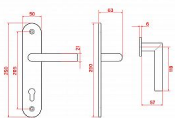

TOWER bezpečnostné kovanie čierne

» DVERNÉ KOVANIA » BEZPEČNOSTNÉ A OCHRANNÉ » Štítové s prekrytím

COBRA

COBRA

Dodávateľské číslo

BBC10126CV

Značka

COBRA

Kód produktu

MP03608-2005

TOWER patrí do skupiny designově jednoduchých kovaní, ktoré nenarušujú estetiku ani prípadnou povrchovou úpravu dverí. Jedná sa o vizuálne konzervatívnu radu bezpečnostného kovaní, ktoré spĺňa vysoké nároky na bezpečnosť.

- Provedení: Klika VISION/madlo
- Bezpečnostní třída: 3
- Vhodné použití: Interiérové dveře
- Typ kovaní: S otvorem pro cylindrickou vložku
- součástí balení je montážní návod a spojovací materiál

Montážní návod naleznete také v sekci **KE STAŽENÍ**, kde je součástí i technický náčrt.

Upozornění pro zákazníka: Před montáží nezapomeňte změřit rozteč a zvolit, zda preferujete **KLIKA/KLIKA** nebo **KLIKA/KOULE** v detailu produktu.

Dostupnosť na hlavnom sklade:

u dodávateľa

Dostupné množstvo u dodávateľa: