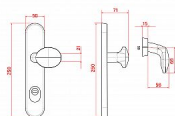

# TOWER bezpečnostné kovanie čierne

» DVERNÉ KOVANIA » BEZPEČNOSTNÉ A OCHRANNÉ » Štítové s prekrytím

COBRA

COBRA

Dodávateľské číslo

BBC10126CV

Značka

COBRA

Kód produktu

MP03608-2005

**TOWER** patrí do skupiny designově jednoduchých kovaní, ktoré nenarušujú estetiku ani prípadnou povrchovou úpravu dverí. Jedná sa o vizuálne konzervatívnu radu bezpečnostného kovaní, ktoré spĺňa vysoké nároky na bezpečnosť.

- Provedení: Klika VISION/madlo
- Bezpečnostní třída: 3
- Vhodné použití: Interiérové dveře
- Typ kování: S otvorem pro cylindrickou vložku
- součástí balení je montážní návod a spojovací materiál

**Montážní návod** naleznete také v sekci **KE STAŽENÍ**, kde je součástí i technický náčrtek.