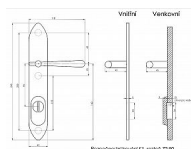

skladom

Dostupné množstvo u dodávateľa:

momentálne nedostupné

Popis

s prekrytím - určeno pro dveře od tloušťky 45 mm - pro cylindrickou vložku z venkovní strany přechýlající max.12 mm nutno určit orientaci vnitřní kliky, tloušťky dveří pro užší dveře než dřívě vyráběný typ u kování lze měnit klika - dle nabídky firmy BERNAT - EXCEL, TRADITION, ROMANTIC, DECENT, ANTIQUE, INDIVIDUAL v případě užších dveří je možné koupit podložku přesně pod kování