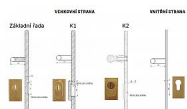

TRADITION K1 bezpečnostné kovanie bronz

» DVERNÉ KOVANIA » BEZPEČNOSTNÉ A OCHRANNÉ » Štítové s prekrytím

Značka

BERNAT

Kód produktu

MP03090-1550

Bezpečnostní kování v třídě bezpečnosti 3

Dostupnosť na hlavnom sklade:

skladom

Dostupné množstvo u dodávateľa:

momentálne nedostupné

Popis

s prekrytím - určeno pro dveře od tloušťky 45 mm - pro cylindrickou vložku z venkovní strany přechýlající max.12 mm nutno určit orientaci vnitřní kliky, tloušťky dveří pro užší dveře než dřívě vyráběný typ u kování lze měnit klika - dle nabídky firmy BERNAT - EXCEL, TRADITION, ROMANTIC, DECENT, ANTIQUE, INDIVIDUAL v případě užších dveří je možné koupit podložku přesně pod kování