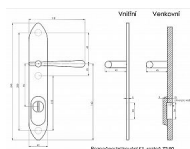

skladom

Dostupné množstvo u dodávateľa:

momentálne nedostupné

Popis

s prekrytím - určeno pro dveře od tloušťky 45 mm - pro cylindrickou vložku z venkovní strany přechýlující max.12 mm nutno určit orientaci vnitřní kliky, tloušťky dveří pro užší dveře než dřívě vyráběný typ u kování lze měnit klika - dle nabídky firmy BERNAT - EXCEL, TRADITION, ROMANTIC, DECENT, ANTIQUE, INDIVIDUAL v případě užších dveří je možné koupit podložku přesně pod kování