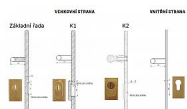

TRADITION K1 bezpečnostné kovanie bronz

» DVERNÉ KOVANIA » BEZPEČNOSTNÉ A OCHRANNÉ » Štítové s prekrytím

Značka

BERNAT

Kód produktu

MP03090-1550

Bezpečnostní kování v třídě bezpečnosti 3

Dostupnosť na hlavnom sklade:

skladom

Dostupné množstvo u dodávateľa:

momentálne nedostupné

Popis

s prekrytím - určeno pro dveře od tloušťky 45 mm - pro cylindrickou vložku z venkovní strany přechýlující max.12 mm nutno určit orientaci vnitřní kliky, tloušťky dveří pro užší dveře než dřívě vyráběný typ u kování lze měnit klika - dle nabídky firmy BERNAT - EXCEL, TRADITION, ROMANTIC, DECENT, ANTIQUE, INDIVIDUAL v případě užších dveří je možné koupit podložku přesně pod kování