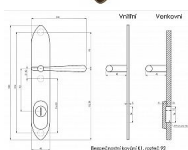

skladom

Dostupné množstvo u dodávateľa:

momentálne nedostupné

Popis

s prekrytím - určeno pro dveře od tloušťky 45 mm - pro cylindrickou vložku z venkovní strany přechýlající max.12 mm nutno určit orientaci vnitřní kliky, tloušťky dveří pro užší dveře než dřívě vyráběný typ u kování lze měnit klika - dle nabídky firmy BERNAT - EXCEL, TRADITION, ROMANTIC, DECENT, ANTIQUE, INDIVIDUAL v případě užších dveří je možné koupit podložku přesně pod kování