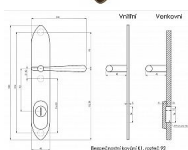

skladom

Dostupné množstvo u dodávateľa:

momentálne nedostupné

Popis

s prekrytím - určeno pro dveře od tloušťky 45 mm - pro cylindrickou vložku z venkovní strany přechýlující max.12 mm nutno určit orientaci vnitřní kliky, tloušťky dveří pro užší dveře než dřívě vyráběný typ u kování lze měnit klika - dle nabídky firmy BERNAT - EXCEL, TRADITION, ROMANTIC, DECENT, ANTIQUE, INDIVIDUAL v případě užších dveří je možné koupit podložku přesně pod kování