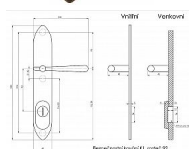

# TRADITION K1 bezpečnostné kovanie lesklá mosadz

» DVERNÉ KOVANIA » BEZPEČNOSTNÉ A OCHRANNÉ » Štítové s prekrytím

Značka	BERNAT
Kód produktu	MP03090-1510

Bezpečnostní kování v třídě bezpečnosti 3

Dostupnosť na hlavnom sklade: u dodávateľa  
Dostupné množstvo u dodávateľa: momentálne nedostupné

## Popis

s prekrytím rozteče 72, 90, 92mm - určeno pro dveře od tloušťky 45 mm - pro cylindrickou vložku z venkovní strany přechýlující max.12 mm nutno určit určit orientaci vnitřní kliky, tloušťky dveří u kování lze měnit klika - dle nabídky firmy BERNAT - EXCEL, TRADITION, ROMANTIC, DECENT, ANTIQUE, INDIVIDUAL v případě užších dveří je možné koupit podložku přesně pod kování