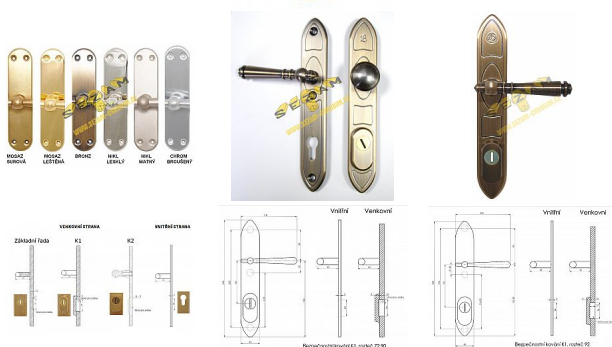

TRADITION K1 bezpečnostné kovanie lesklá mosadz

» DVERNÉ KOVANIA » BEZPEČNOSTNÉ A OCHRANNÉ » Štítové s prekrytím

Značka	BERNAT
Kód produktu	MP03090-1510

Bezpečnostní kování v třídě bezpečnosti 3

Dostupnosť na hlavnom sklade: u dodávateľa
Dostupné množstvo u dodávateľa: momentálne nedostupné

Popis

s prekrytím rozteče 72, 90, 92mm - určeno pro dveře od tloušťky 45 mm - pro cylindrickou vložku z venkovní strany přechýlující max.12 mm nutno určit určit orientaci vnitřní kliky, tloušťky dveří u kování lze měnit klika - dle nabídky firmy BERNAT - EXCEL, TRADITION, ROMANTIC, DECENT, ANTIQUE, INDIVIDUAL v případě užších dveří je možné koupit podložku přesně pod kování