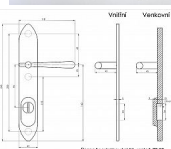

TRADITION K1 bezpečnostné kovanie lesklá mosadz

» DVERNÉ KOVANIA » BEZPEČNOSTNÉ A OCHRANNÉ » Štítové s prekrytím

Značka	BERNAT
Kód produktu	MP03090-1510

Bezpečnostní kování v třídě bezpečnosti 3

Dostupnosť na hlavnom sklade: u dodávateľa
Dostupné množstvo u dodávateľa: momentálne nedostupné

Popis

s prekrytím rozteče 72, 90, 92mm - určeno pro dveře od tloušťky 45 mm - pro cylindrickou vložku z venkovní strany přecházející max.12 mm nutno určit určit orientaci vnitřní kliky, tloušťky dveří u kování lze měnit klika - dle nabídky firmy BERNAT - EXCEL, TRADITION, ROMANTIC, DECENT, ANTIQUE, INDIVIDUAL v případě užších dveří je možné koupit podložku přesně pod kování