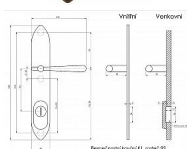

Popis

s prekrytím rozteče 72, 90, 92mm - určeno pro dveře od tloušťky 45 mm - pro cylindrickou vložku z venkovní strany přecházející max.12 mm nutno určit určit orientaci vnitřní kliky, tloušťky dveří u kování lze měnit klika - dle nabídky firmy BERNAT - EXCEL, TRADITION, ROMANTIC, DECENT, ANTIQUE, INDIVIDUAL v případě užších dveří je možné koupit podložku přesně pod kování