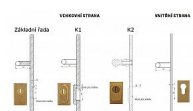

# TRADITION K1 bezpečnostné kovanie lesklá mosadz

» DVERNÉ KOVANIA » BEZPEČNOSTNÉ A OCHRANNÉ » Štítové s prekrytím

Značka	BERNAT
Kód produktu	MP03090-1510

Bezpečnostní kování v třídě bezpečnosti 3

Dostupnosť na hlavnom sklade: u dodávateľa  
Dostupné množstvo u dodávateľa: momentálne nedostupné

## Popis

s prekrytím rozteče 72, 90, 92mm - určeno pro dveře od tloušťky 45 mm - pro cylindrickou vložku z venkovní strany přechýlující max.12 mm nutno určit určit orientaci vnitřní kliky, tloušťky dveří u kování lze měnit klika - dle nabídky firmy BERNAT - EXCEL, TRADITION, ROMANTIC, DECENT, ANTIQUE, INDIVIDUAL v případě užších dveří je možné koupit podložku přesně pod kování