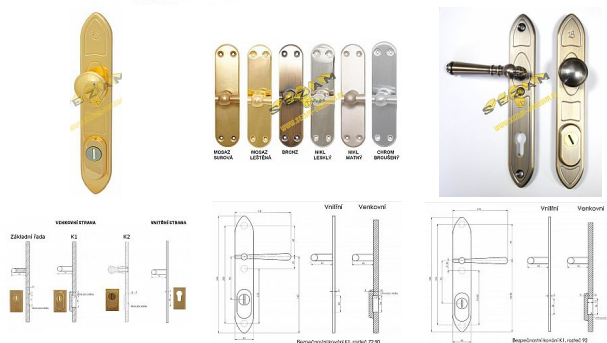

TRADITION K1 bezpečnostné kovanie surová mosadz

» DVERNÉ KOVANIA » BEZPEČNOSTNÉ A OCHRANNÉ » Štítové s prekrytím

MOSAZ
SUROVÁ

Značka

BERNAT

Kód produktu

MP03090-1540

Bezpečnostní kování v třídě bezpečnosti 3

Dostupnost na hlavním sklade:

u dodávatele

Dostupné množství u dodávatele:

momentálně nedostupné

Popis

s překrytím - určeno pro dveře od tloušťky 45 mm - pro cylindrickou vložku z venkovní strany přechýlující max.12 mm nutno určit orientaci vnitřní kliky, tloušťky dveří pro užší dveře než dřívě vyráběný typ u kování lze měnit klika - dle nabídky firmy BERNAT - EXCEL, TRADITION, ROMANTIC, DECENT, ANTIQUE, INDIVIDUAL v případě užších dveří je možné koupit podložku přesně pod kování