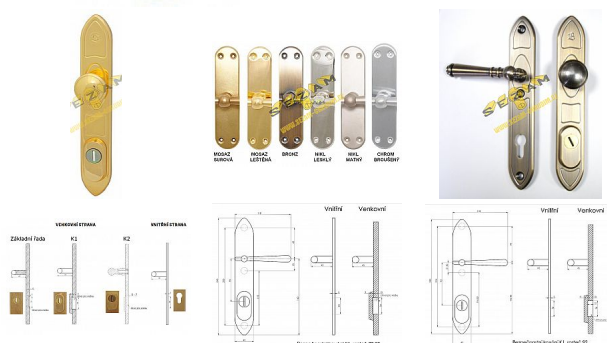

TRADITION K1 bezpečnostné kovanie surová mosadz

» DVERNÉ KOVANIA » BEZPEČNOSTNÉ A OCHRANNÉ » Štítové s prekrytím

MOSAZ
SUROVÁ

Značka	BERNAT
Kód produktu	MP03090-1540

Bezpečnostní kování v třídě bezpečnosti 3

Dostupnosť na hlavnom sklade: u dodávateľa
Dostupné množstvo u dodávateľa: momentálne nedostupné

Popis

s prekrytím - určeno pro dveře od tloušťky 45 mm - pro cylindrickou vložku z venkovní strany přechýlující max.12 mm nutno určit orientaci vnitřní kliky, tloušťky dveří pro užší dveře než dřívě vyráběný typ u kování lze měnit klika - dle nabídky firmy BERNAT - EXCEL, TRADITION, ROMANTIC, DECENT, ANTIQUE, INDIVIDUAL v případě užších dveří je možné koupit podložku přesně pod kování