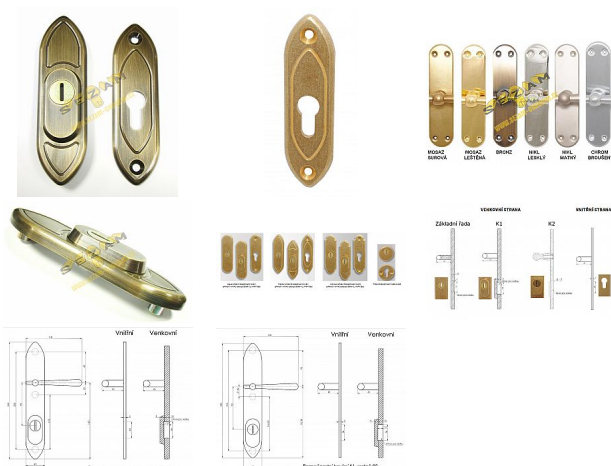

# TRADITION K1 přídatné kovanie bronz

» DVERNÉ KOVANIA » BEZPEČNOSTNÉ A OCHRANNÉ » Prídavné

Dodávateľské číslo	PKKTRT
Značka	BERNAT
Kód produktu	03090-1530
Balení	1 Ks

přídavné bezpečnostní kování v BT3

Dostupnosť na hlavnom sklade: u dodávateľa  
Dostupné množstvo u dodávateľa: sklad dodávateľa

## Popis

s překrytím - určeno pro dveře od tloušťky 45 mm -  
pro cylindrickou vložku z venkovní strany  
přechýlující max.12 mm v případě užších dveří je  
možné koupit podložku přesně pod kování

## Parametry

Značka	BERNAT
Prekrytie	S překrytím
Farba	Bronz, F4 bronz elox