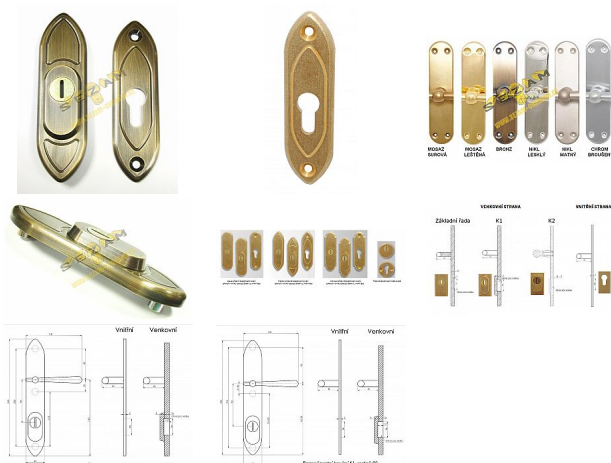

# TRADITION K1 přídatné kovanie bronz

» DVERNÉ KOVANIA » BEZPEČNOSTNÉ A OCHRANNÉ » Prídavné

Dodávateľské číslo	PKKTRT
Značka	BERNAT
Kód produktu	03090-1530
Balení	1 Ks

přídavné bezpečnostní kování v BT3

Dostupnosť na hlavnom sklade: u dodávateľa  
Dostupné množstvo u dodávateľa: sklad dodávateľa

## Popis

s překrytím - určeno pro dveře od tloušťky 45 mm -  
pro cylindrickou vložku z venkovní strany  
přečnívajícím max.12 mm v případě užších dveří je  
možné koupit podložku přesně pod kování

## Parametry

Značka	BERNAT
Prekrytie	S překrytím
Farba	Bronz, F4 bronz elox