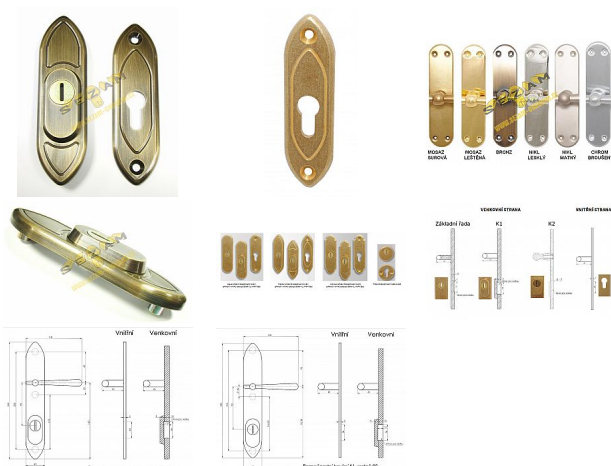

TRADITION K1 prídavné kovanie bronz

» DVERNÉ KOVANIA » BEZPEČNOSTNÉ A OCHRANNÉ » Prídavné

Dodávateľské číslo	PKKTRT
Značka	BERNAT
Kód produktu	03090-1530
Balení	1 Ks

přídavné bezpečnostní kování v BT3

Dostupnosť na hlavnom sklade: u dodávateľa
Dostupné množstvo u dodávateľa: sklad dodávateľa

Popis

s překrytím - určeno pro dveře od tloušťky 45 mm -
pro cylindrickou vložku z venkovní strany
přechýlující max.12 mm v případě užších dveří je
možné koupit podložku přesně pod kování

Parametry

Značka	BERNAT
Prekrytie	S překrytím
Farba	Bronz, F4 bronz elox