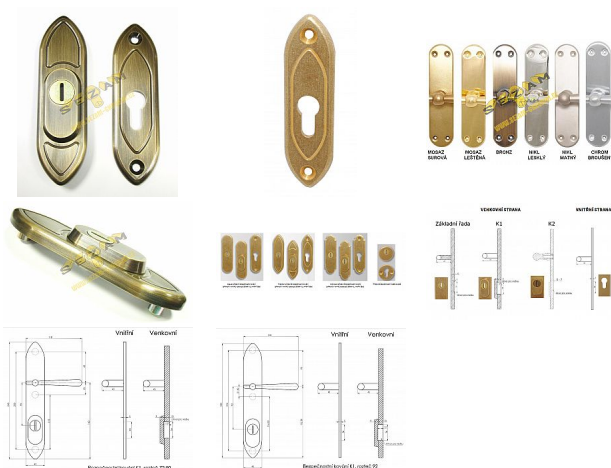

TRADITION K1 prídavné kovanie bronz

» DVERNÉ KOVANIA » BEZPEČNOSTNÉ A OCHRANNÉ » Prídavné

Dodávateľské číslo	PKKTRT
Značka	BERNAT
Kód produktu	03090-1530
Balení	1 Ks

přídavné bezpečnostní kování v BT3

Dostupnosť na hlavnom sklade: u dodávateľa
Dostupné množstvo u dodávateľa: sklad dodávateľa

Popis

s překrytím - určeno pro dveře od tloušťky 45 mm -
pro cylindrickou vložku z venkovní strany
přečnívajícím max.12 mm v případě užších dveří je
možné koupit podložku přesně pod kování

Parametry

Značka	BERNAT
Prekrytie	S překrytím
Farba	Bronz, F4 bronz elox