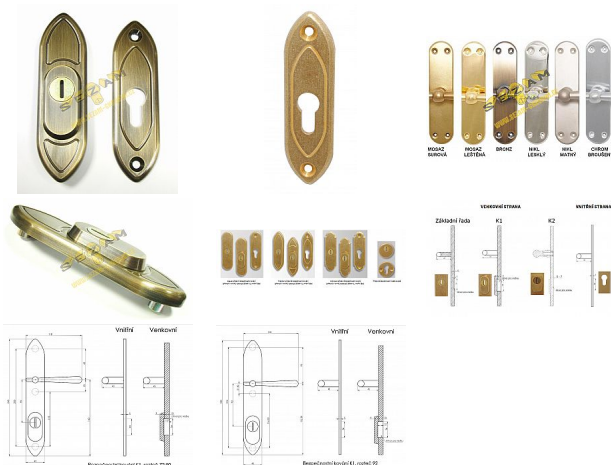

# TRADITION K1 přídatné kovanie bronz

» DVERNÉ KOVANIA » BEZPEČNOSTNÉ A OCHRANNÉ » Prídavné

Dodávateľské číslo	PKKTRT
Značka	BERNAT
Kód produktu	03090-1530
Balení	1 Ks

přídavné bezpečnostní kování v BT3

Dostupnosť na hlavnom sklade: u dodávateľa  
Dostupné množstvo u dodávateľa: sklad dodávateľa

## Popis

s překrytím - určeno pro dveře od tloušťky 45 mm -  
pro cylindrickou vložku z venkovní strany  
přečnívajícím max.12 mm v případě užších dveří je  
možné koupit podložku přesně pod kování

## Parametry

Značka	BERNAT
Prekrytie	S překrytím
Farba	Bronz, F4 bronz elox