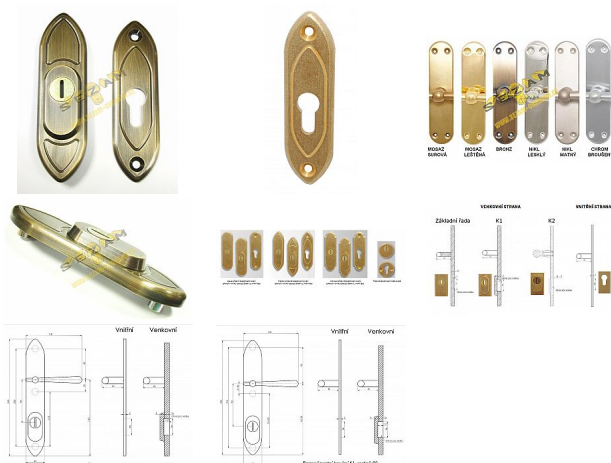

TRADITION K1 prídavné kovanie leštená mosadz

» DVERNÉ KOVANIA » BEZPEČNOSTNÉ A OCHRANNÉ » Prídavné

Dodávateľské číslo	PKKTRZ
Značka	BERNAT
Kód produktu	03090-1521
Balení	1 Ks

přídavné bezpečnostní kování v BT3

Dostupnosť na hlavnom sklade: u dodávateľa
Dostupné množstvo u dodávateľa: sklad dodávateľa

Popis

s překrytím - určeno pro dveře od tloušťky 45 mm -
pro cylindrickou vložku z venkovní strany
přechýlující max.12 mm v případě užších dveří je
možné koupit podložku přesně pod kování

Parametry

Značka	BERNAT
Prekrytie	S překrytím
Farba	Surová mosaz