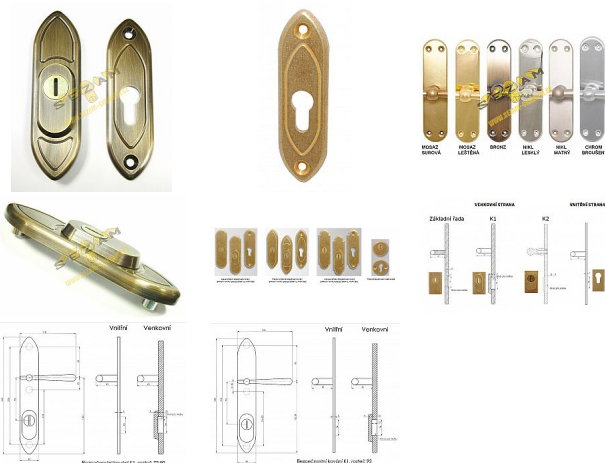

TRADITION K1 prídavné kovanie leštená mosadz

» DVERNÉ KOVANIA » BEZPEČNOSTNÉ A OCHRANNÉ » Prídavné

Dodávateľské číslo	PKKTRZ
Značka	BERNAT
Kód produktu	03090-1521
Balení	1 Ks

přídavné bezpečnostní kování v BT3

Dostupnosť na hlavnom sklade: u dodávateľa
Dostupné množstvo u dodávateľa: sklad dodávateľa

Popis

s překrytím - určeno pro dveře od tloušťky 45 mm -
pro cylindrickou vložku z venkovní strany
přechýlující max.12 mm v případě užších dveří je
možné koupit podložku přesně pod kování

Parametry

Značka	BERNAT
Prekrytie	S překrytím
Farba	Surová mosaz