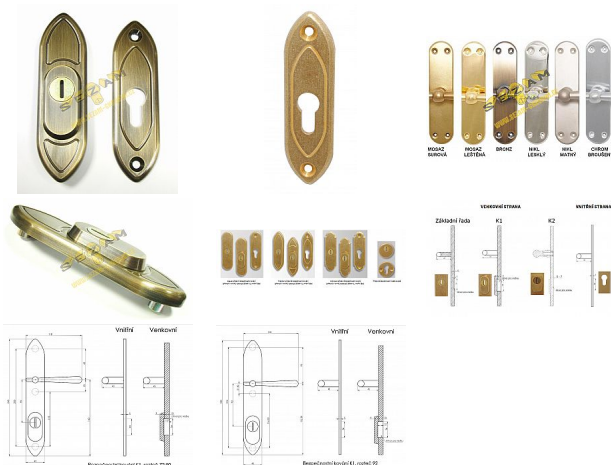

TRADITION K1 prídavné kovanie leštená mosadz

» DVERNÉ KOVANIA » BEZPEČNOSTNÉ A OCHRANNÉ » Prídavné

Dodávateľské číslo	PKKTRZ
Značka	BERNAT
Kód produktu	03090-1521
Balení	1 Ks

přídavné bezpečnostní kování v BT3

Dostupnosť na hlavnom sklade: u dodávateľa
Dostupné množstvo u dodávateľa: sklad dodávateľa

Popis

s překrytím - určeno pro dveře od tloušťky 45 mm -
pro cylindrickou vložku z venkovní strany
přechýlující max.12 mm v případě užších dveří je
možné koupit podložku přesně pod kování

Parametry

Značka	BERNAT
Prekrytie	S překrytím
Farba	Surová mosaz