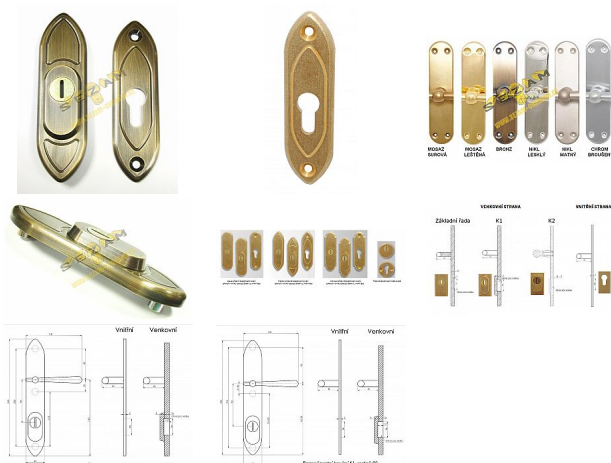

TRADITION K1 prídavné kovanie leštená mosadz

» DVERNÉ KOVANIA » BEZPEČNOSTNÉ A OCHRANNÉ » Prídavné

Dodávateľské číslo	PKKTRZ
Značka	BERNAT
Kód produktu	03090-1521
Balení	1 Ks

prídavné bezpečnostní kování v BT3

Dostupnosť na hlavnom sklade: u dodávateľa
Dostupné množstvo u dodávateľa: sklad dodávateľa

Popis

s překrytím - určeno pro dveře od tloušťky 45 mm -
pro cylindrickou vložku z venkovní strany
přechýlující max.12 mm v případě užších dveří je
možné koupit podložku přesně pod kování

Parametry

Značka	BERNAT
Prekrytie	S překrytím
Farba	Surová mosaz