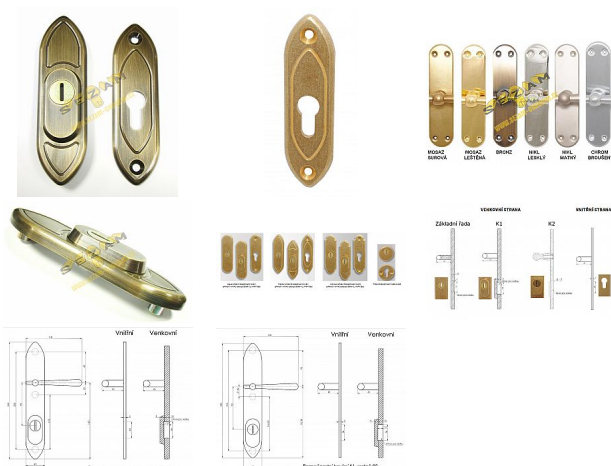

TRADITION K1 přídatné kovanie surová mosadz

» DVERNÉ KOVANIA » BEZPEČNOSTNÉ A OCHRANNÉ » Prídavné

Dodávateľské číslo	PKKTRB
Značka	BERNAT
Kód produktu	03090-1520
Balení	1 Ks

přídavné bezpečnostní kování v BT3

Dostupnosť na hlavnom sklade: u dodávateľa
Dostupné množstvo u dodávateľa: sklad dodávateľa

Popis

s překrytím - určeno pro dveře od tloušťky 45 mm -
pro cylindrickou vložku z venkovní strany
přechývajícím max.12 mm v případě užších dveří je
možné koupit podložku přesně pod kování

Parametry

Značka	BERNAT
Prekrytie	S překrytím
Farba	Surová mosaz