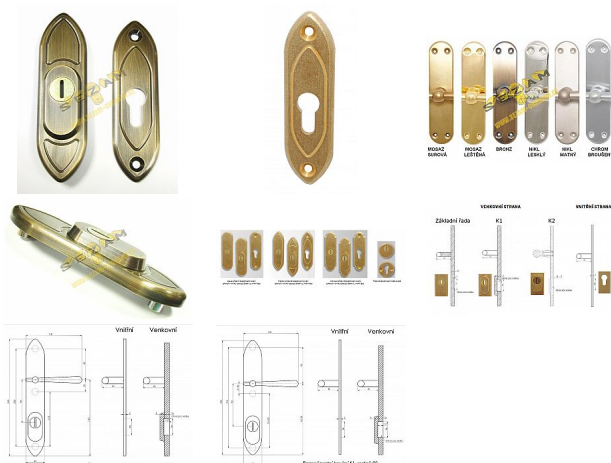

# TRADITION K1 přídatné kovanie surová mosadz

» DVERNÉ KOVANIA » BEZPEČNOSTNÉ A OCHRANNÉ » Prídavné

Dodávateľské číslo	PKKTRB
Značka	BERNAT
Kód produktu	03090-1520
Balení	1 Ks

přídavné bezpečnostní kování v BT3

## Popis

s překrytím - určeno pro dveře od tloušťky 45 mm -  
pro cylindrickou vložku z venkovní strany  
přečnívajícím max.12 mm v případě užších dveří je  
možné koupit podložku přesně pod kování

## Parametry

Značka	BERNAT
Prekrytie	S překrytím
Farba	Surová mosaz