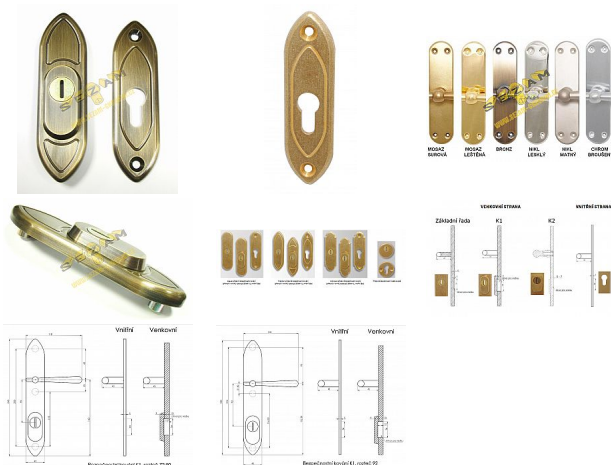

TRADITION K1 prídavné kovanie surová mosadz

» DVERNÉ KOVANIA » BEZPEČNOSTNÉ A OCHRANNÉ » Prídavné

| | |
|--------------------|------------|
| Dodávateľské číslo | PKKTRB |
| Značka | BERNAT |
| Kód produktu | 03090-1520 |
| Balení | 1 Ks |

prídavné bezpečnostní kování v BT3

Dostupnosť na hlavnom sklade: u dodávateľa
Dostupné množstvo u dodávateľa: sklad dodávateľa

Popis

s překrytím - určeno pro dveře od tloušťky 45 mm -
pro cylindrickou vložku z venkovní strany
přechýlující max.12 mm v případě užších dveří je
možné koupit podložku přesně pod kování

Parametry

| | |
|-----------|--------------|
| Značka | BERNAT |
| Prekrytie | S překrytím |
| Farba | Surová mosaz |