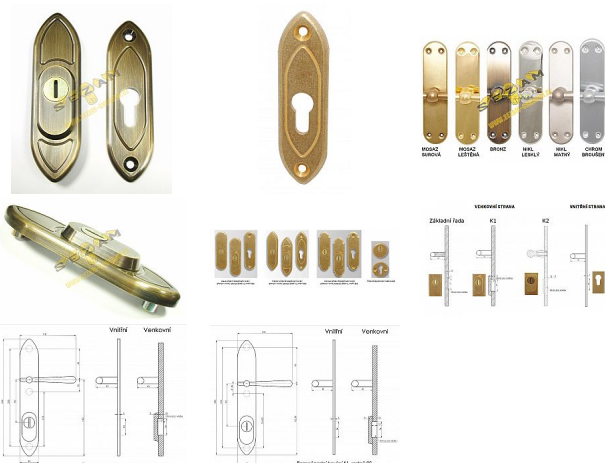

# TRADITION K1 prídavné kovanie

» DVERNÉ KOVANIA » BEZPEČNOSTNÉ A OCHRANNÉ » Prídavné

Značka

BERNAT

Kód produktu

MP03090-1520

přídavné bezpečnostní kování v BT3

Dostupnosť na hlavnom sklade:

## Popis

s překrytím - určeno pro dveře od tloušťky 45 mm -  
pro cylindrickou vložku z venkovní strany  
přečnívajíc max.12 mm v případě užších dveří je  
možné koupit podložku přesně pod kování