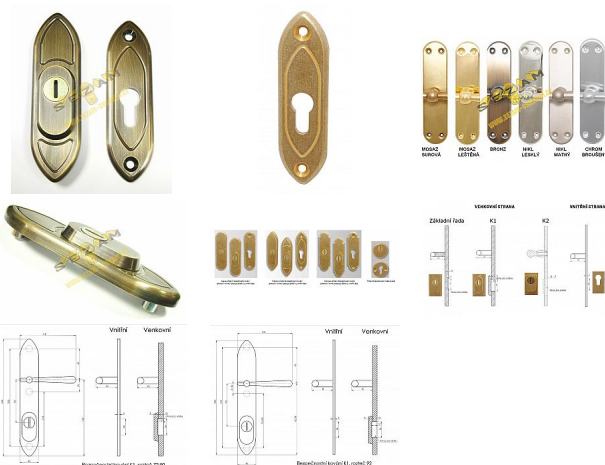

TRADITION K1 prídavné kovanie

» DVERNÉ KOVANIA » BEZPEČNOSTNÉ A OCHRANNÉ » Prídavné

Značka

BERNAT

Kód produktu

MP03090-1520

přídavné bezpečnostní kování v BT3

Dostupnosť na hlavnom sklade:

u dodávateľa

Dostupné množstvo u dodávateľa:

momentálne nedostupné

Popis

s překrytím - určeno pro dveře od tloušťky 45 mm -
pro cylindrickou vložku z venkovní strany
přečnívající max.12 mm v případě užších dveří je
možné koupit podložku přesně pod kování