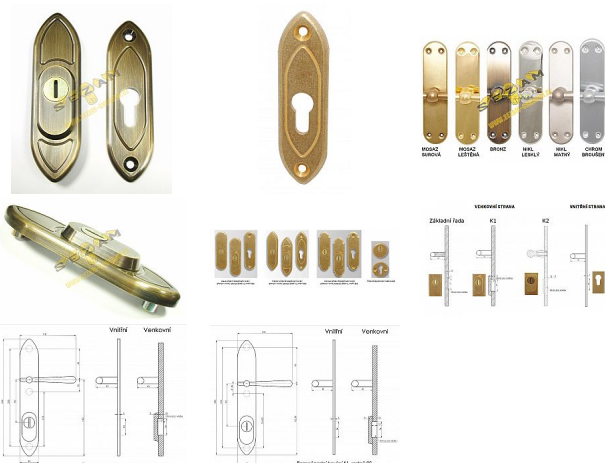

TRADITION K1 prídavné kovanie

» DVERNÉ KOVANIA » BEZPEČNOSTNÉ A OCHRANNÉ » Prídavné

Značka

BERNAT

Kód produktu

MP03090-1520

přídavné bezpečnostní kování v BT3

Dostupnosť na hlavnom sklade:

u dodávateľa

Dostupné množstvo u dodávateľa:

momentálne nedostupné

Popis

s překrytím - určeno pro dveře od tloušťky 45 mm -
pro cylindrickou vložku z venkovní strany
přečnívající max.12 mm v případě užších dveří je
možné koupit podložku přesně pod kování