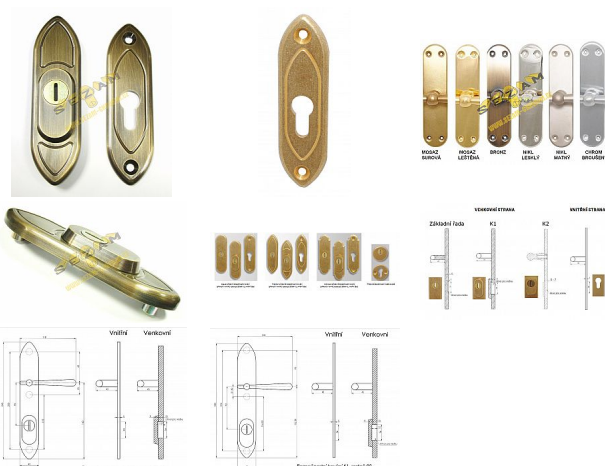

# TRADITION K1 prídavné kovanie

» DVERNÉ KOVANIA » BEZPEČNOSTNÉ A OCHRANNÉ » Prídavné

Značka

BERNAT

Kód produktu

MP03090-1520

přídavné bezpečnostní kování v BT3

Dostupnosť na hlavnom sklade:

## Popis

s překrytím - určeno pro dveře od tloušťky 45 mm -  
pro cylindrickou vložku z venkovní strany  
přečnívající max.12 mm v případě užších dveří je  
možné koupit podložku přesně pod kování