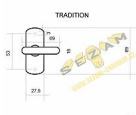

TRADITION pololiva lesklý nikel

» KLŮČKY NA OKNÁ » TRADITION line

Dodávateľské číslo	TRPUS
Značka	BERNAT
Kód produktu	03090-1030
Balení	1 Ks

půllova pro okenní jazýček - čtyřhran 6x6mm

Dostupnost na hlavnom sklade: u dodávateľa
Dostupné množstvo u dodávateľa: sklad dodávateľa

Parametry

Značka	BERNAT
Farba	Chrom/nikl
Druh klůčky	půllova