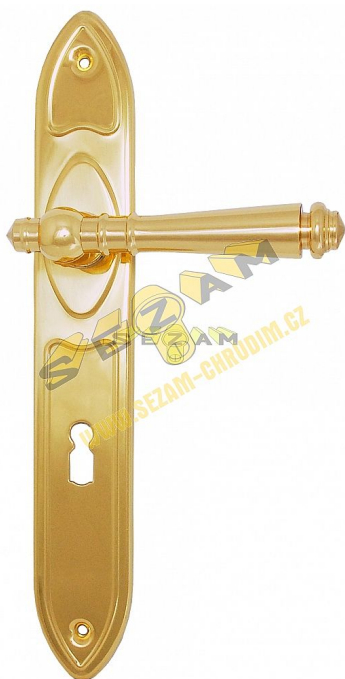

# TRADITION štítové kovanie surová mosadz

» DVERNÉ KOVANIA » INTERIÉROVÉ » Štítové

## Popis

ladí interiér s rozvorami, půlolivami a olivami  
tradition při variantě klika koule nutno určit  
levou/pravou kliku

Značka	BERNAT
Kód produktu	MP03090-1230