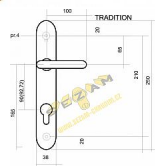

## Popis

ladí interiér s rozvorami, půlolivami a olivami  
tradition při variantě klika koule nutno určit  
levou/pravou kliku

Značka	BERNAT
Kód produktu	MP03090-1230