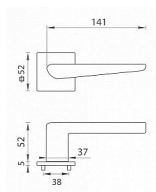

TRETIA - HR 4154Q 5S WC NP

» DVERNÉ KOVANIA » INTERIÉROVÉ » Rozetové hranaté

EAN 8584138420685

Značka MP

Kód produktu 03751-1846

Rozetová klika na interiérové dvere s hranatou rozetou je vyrobená z materiálu vysokej kvality - zamak a je povrchovo upravená. Rozeta má rozmery 52 mm x 52 mm a tloušťku pouze 5 mm. Minimalistický design rozety s vysokou stabilitou kliky na dverích pôsobí jemne, a tým ponecháva priestor pre vyniknutie designu samotnej kliky. Patentovaná TUPAI mechanika s nylonovo-kovovou podložkou s výstupky - kliknutím usnadňuje montáž krytky rozety a zaisťuje stabilnú upevnenie bez možnosti samovoľného pohybu krytky. Pri demontáži stačí jednoducho zasunout kľúč na demontáž rozety a mírnym ťahom ji bez poškodenia vyloupnout. Vratný mechanizmus a krytka jsou upevněny na samotnou kliku, čímž zvyšují pevnost a funkčnost kování. Vlastnosti kliky pro TUPAI 5S LINE: • minimalistický design rozety (tloušťka rozety pouze 5 mm) • vysoká stabilita a pevnost kliky • vratný mechanismus - součást kliky a krytky rozety • dlouhodobá životnost • jednoduchá montáž • 5 - letá záruka na funkčnost mechaniky • komponenty a náhradní díly skladem