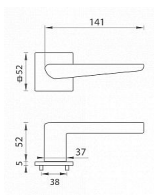

TRETIA - HR 4154Q 5S WC NP

» DVERNÉ KOVANIA » INTERIÉROVÉ » Rozetové hranaté

EAN 8584138420685

Značka MP

Kód produktu 03751-1846

Rozetová klika na interiérové dvere s hranatou rozetou je vyrobená z materiálu vysokej kvality - zamak a je povrchovo upravená. Rozeta má rozmery 52 mm x 52 mm a tloušťku pouze 5 mm. Minimalistický design rozety s vysokou stabilitou kliky na dverích pôsobí jemne, a tým ponecháva priestor pre vyniknutie designu samotnej kliky. Patentovaná TUPAI mechanika s nylonovo-kovovou podložkou s výstupky - kliknutím usnadňuje montáž krytky rozety a zaisťuje stabilnú upevnenie bez možnosti samovoľného pohybu krytky. Pri demontáži stačí jednoducho zasunout kľúč na demontáž rozety a mírnym ťahom ji bez poškodenia vyloupnout. Vratný mechanizmus a krytka jsou upevněny na samotnou kliku, čímž zvyšují pevnost a funkčnost kování. Vlastnosti kliky pro TUPAI 5S LINE: • minimalistický design rozety (tloušťka rozety pouze 5 mm) • vysoká stabilita a pevnost kliky • vratný mechanismus - součást kliky a krytky rozety • dlouhodobá životnost • jednoduchá montáž • 5 - letá záruka na funkčnost mechaniky • komponenty a náhradní díly skladem