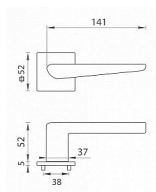

# TRETIA - HR 4154Q 5S WC NP

» DVERNÉ KOVANIA » INTERIÉROVÉ » Rozetové hranaté

EAN 8584138420685

Značka MP

Kód produktu 03751-1846

Rozetová klika na interiérové dvere s hranatou rozetou je vyrobená z materiálu vysokej kvality - zamak a je povrchovo upravená. Rozeta má rozmery 52 mm x 52 mm a tloušťku pouze 5 mm. Minimalistický design rozety s vysokou stabilitou kliky na dverích pôsobí jemne, a tým ponecháva priestor pre vyniknutie designu samotnej kliky. Patentovaná TUPAI mechanika s nylonovo-kovovou podložkou s výstupky - kliknutím usnadňuje montáž krytky rozety a zaisťuje stabilnú upevnenie bez možnosti samovoľného pohybu krytky. Pri demontáži stačí jednoducho zasunout kľúč na demontáž rozety a mírnym ťahom ji bez poškodenia vyloupnout. Vratný mechanizmus a krytka jsou upevněny na samotnou kliku, čímž zvyšují pevnost a funkčnost kování. Vlastnosti kliky pro TUPAI 5S LINE: • minimalistický design rozety (tloušťka rozety pouze 5 mm) • vysoká stabilita a pevnost kliky • vratný mechanismus - součást kliky a krytky rozety • dlouhodobá životnost • jednoduchá montáž • 5 - letá záruka na funkčnost mechaniky • komponenty a náhradní díly skladem