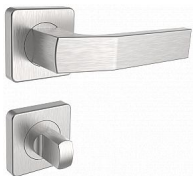

# TREVISO/H rozetové kování nerez mat

» DVERNÉ KOVANIA » INTERIÉROVÉ » Rozetové hranaté

## Popis

Kličky a štíty jsou vyrobeny z nerezové oceli. Spojovací materiál z nerezové oceli. Kování obsahuje dvě vratné pružiny. Klasifikace dle EN 1906. Kličky TREVISO lze použít i k bezpečnostnímu kování. Tloušťka dveří: 38-52 mm (WC provedení 38-43 mm)

Značka	ROSTEX
Kód produktu	MP02000-6440

nerez mat

Dostupnost na hlavním sklade: u dodávatele  
Dostupné množství u dodávatele: momentálně nedostupné