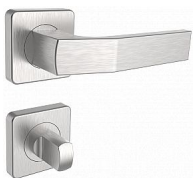

TREVISO/H rozetové kování nerez mat

» DVERNÉ KOVANIA » INTERIÉROVÉ » Rozetové hranaté

Popis

Kliky a štíty jsou vyrobeny z nerezové oceli. Spojovací materiál z nerezové oceli. Kování obsahuje dvě vratné pružiny. Klasifikace dle EN 1906. Kliku TREVISO lze použít i k bezpečnostnímu kování. Tloušťka dveří: 38-52 mm (WC provedení 38-43 mm)

Značka ROSTEX

Kód produktu MP02000-6440

nerez mat

Dostupnost na hlavním sklade: u dodávatele

Dostupné množství u dodávatele: momentálně nedostupné

Parametry

Značka ROSTEX