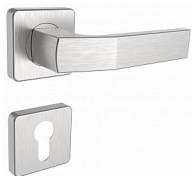

# TREVISO/H rozetové kování nerez mat

» DVERNÉ KOVANIA » INTERIÉROVÉ » Rozetové hranaté

## Popis

Kličky a štíty jsou vyrobeny z nerezové oceli. Spojovací materiál z nerezové oceli. Kování obsahuje dvě vratné pružiny. Klasifikace dle EN 1906. Kličky TREVISO lze použít i k bezpečnostnímu kování. Tloušťka dveří: 38-52 mm (WC provedení 38-43 mm)

Značka	ROSTEX
Kód produktu	MP02000-6440

nerez mat

Dostupnost na hlavním sklade: u dodávatele  
Dostupné množství u dodávatele: momentálně nedostupné