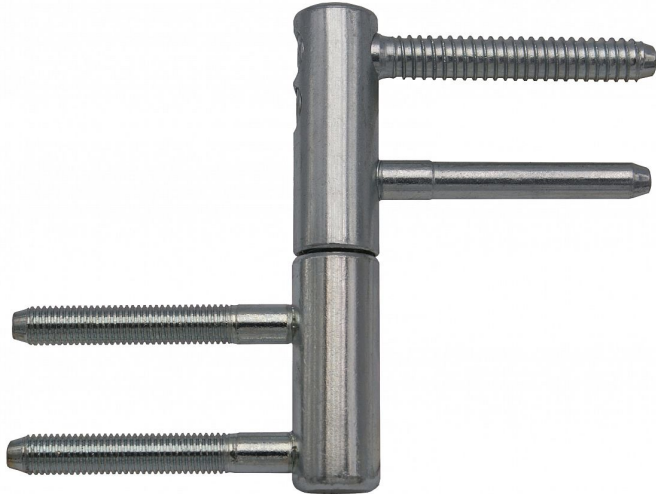

TRIO 15 22/M7 DZ PH modrý zinok dverné závesy 9627

» ZÁVESY, PÁNTY » DVERNÉ » Nastaviteľné

Popis

Průměr pantu (vnější) 15 mm Únosnost / ks (v kg) 40.00
Typ závěsu Kompletní závěs Typ dveří Interiérové
Orientace dveří nebo okna Pro pravé i levé dveře
(zárubeň) Materiál dveřního křídla Dřevo Provedení dveří
S polodrážkou Typ zárubně Dřevěná obložka Ukončení
výrobku Bez ozdoby Materiál výrobku (převažující) Ocel
Požární odolnost ne Uchycení vrchního dílu K
zašroubování Uchycení spodního dílu Do upínacího
elementu Výška čepu 19,5 mm Český výrobek Ano

Dodávateľské číslo	96275530
Kód produktu	05032-0125
Balení	25 Ks

Kompletní závěs řady TRIO umožňující seřízení dveřního křídla ve třech směrech. Je určen do držáku závěsu 22/7. Závěs je možno doplnit ozdobnými návleky.