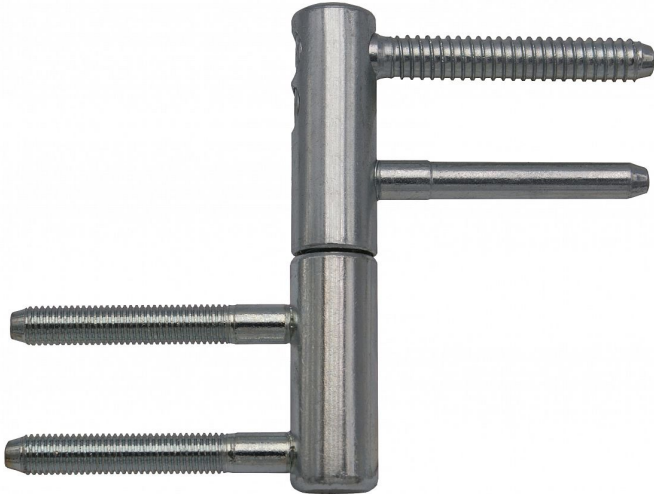

TRIO 15 22/M7 DZ PH modrý zinok dverné závesy 9627

» ZÁVESY, PÁNTY » DVERNÉ » Nastaviteľné

Popis

Průměr pantu (vnější) 15 mm Únosnost / ks (v kg) 40.00
Typ závěsu Kompletní závěs Typ dveří Interiérové
Orientace dveří nebo okna Pro pravé i levé dveře
(zárubeň) Materiál dveřního křídla Dřevo Provedení dveří
S polodrážkou Typ zárubně Dřevěná obložka Ukončení
výrobku Bez ozdoby Materiál výrobku (převažující) Ocel
Požární odolnost ne Uchycení vrchního dílu K
zašroubování Uchycení spodního dílu Do upínacího
elementu Výška čepu 19,5 mm Český výrobek Ano

Dodávateľské číslo	96275530
Kód produktu	05032-0125
Balení	25 Ks

Kompletní závěs řady TRIO umožňující seřízení dveřního křídla ve třech směrech. Je určen do držáku závěsu 22/7. Závěs je možno doplnit ozdobnými návleky.