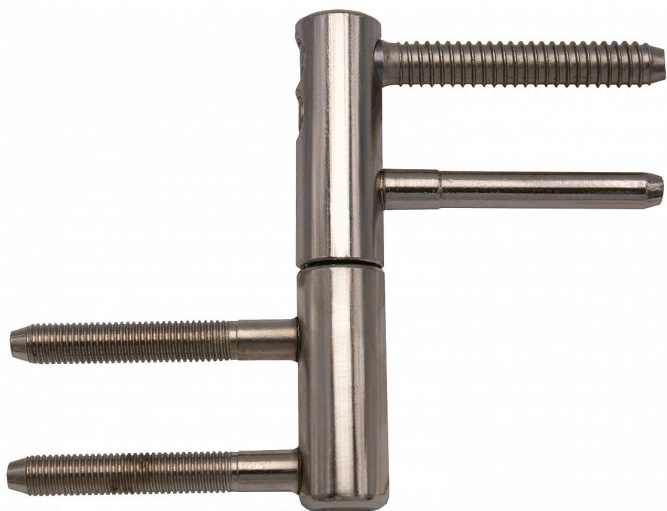

# TRIO 15 22/M7 DZ PH nikel dverný záves 9627

» ZÁVESY, PÁNTY » DVERNÉ » Nastavitelné

## Popis

Průměr pantu (vnější) 15 mm Únosnost / ks (v kg) 40.00  
Typ závěsu Kompletní závěs Typ dveří Interiérové  
Orientace dveří nebo okna Pro pravé i levé dveře  
(zárubeň) Materiál dveřního křídla Dřevo Provedení dveří  
S polodrážkou Typ zárubně Dřevěná obložka Ukončení  
výrobku Bez ozdoby Materiál výrobku (převažující) Ocel  
Požární odolnost ne Uchycení vrchního dílu K  
zašroubování Uchycení spodního dílu Do upínacího  
elementu Výška čepu 19,5 mm Český výrobek Ano

Dodavatelské číslo	96270700
Kód produktu	05032-0130
Balení	25 Ks

Kompletní závěs řady TRIO umožňující seřízení dveřního křídla ve třech směrech. Je určen do držáku závěsu 22/7. Závěs je možno doplnit ozdobnými návleky.