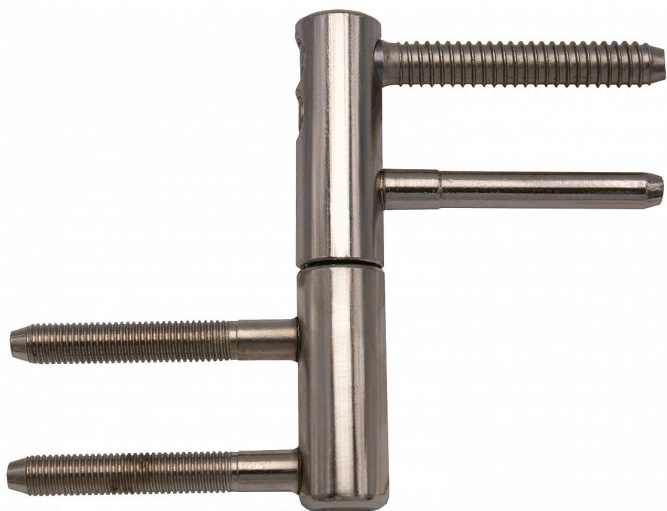

TRIO 15 22/M7 DZ PH nikel dverný záves 9627

» ZÁVESY, PÁNTY » DVERNÉ » Nastavitelné

Popis

Průměr pantu (vnější) 15 mm Únosnost / ks (v kg) 40.00
Typ závěsu Kompletní závěs Typ dveří Interiérové
Orientace dveří nebo okna Pro pravé i levé dveře
(zárubeň) Materiál dveřního křídla Dřevo Provedení dveří
S polodrážkou Typ zárubně Dřevěná obložka Ukončení
výrobku Bez ozdoby Materiál výrobku (převažující) Ocel
Požární odolnost ne Uchycení vrchního dílu K
zašroubování Uchycení spodního dílu Do upínacího
elementu Výška čepu 19,5 mm Český výrobek Ano

Dodavatelské číslo	96270700
Kód produktu	05032-0130
Balení	25 Ks

Kompletní závěs řady TRIO umožňující seřízení dveřního křídla ve třech směrech. Je určen do držáku závěsu 22/7. Závěs je možno doplnit ozdobnými návleky.