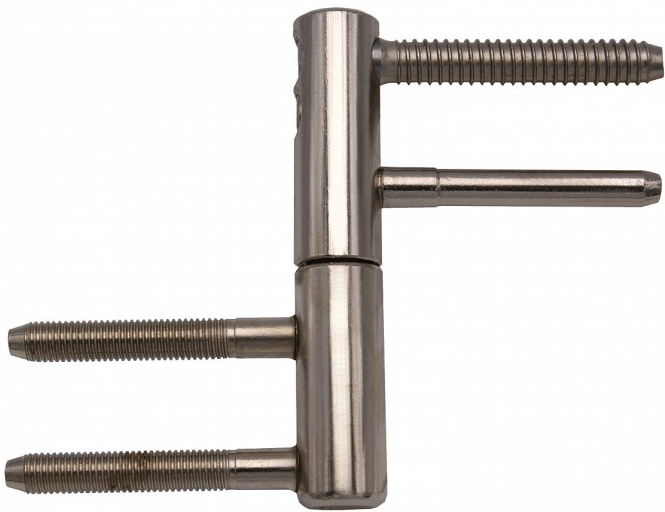

TRIO 15 22/M7 DZ PH nikel dverný záves 9627

» ZÁVESY, PÁNTY » DVERNÉ » Nastavitelné

Popis

Průměr pantu (vnější) 15 mm Únosnost / ks (v kg) 40.00
Typ závěsu Kompletní závěs Typ dveří Interiérové
Orientace dveří nebo okna Pro pravé i levé dveře
(zárubeň) Materiál dveřního křídla Dřevo Provedení dveří
S polodrážkou Typ zárubně Dřevěná obložka Ukončení
výrobku Bez ozdoby Materiál výrobku (převažující) Ocel
Požární odolnost ne Uchycení vrchního dílu K
zašroubování Uchycení spodního dílu Do upínacího
elementu Výška čepu 19,5 mm Český výrobek Ano

Dodavatelské číslo	96270700
Kód produktu	05032-0130
Balení	25 Ks

Kompletní závěs řady TRIO umožňující seřízení dveřního křídla ve třech směrech. Je určen do držáku závěsu 22/7. Závěs je možno doplnit ozdobnými návleky.