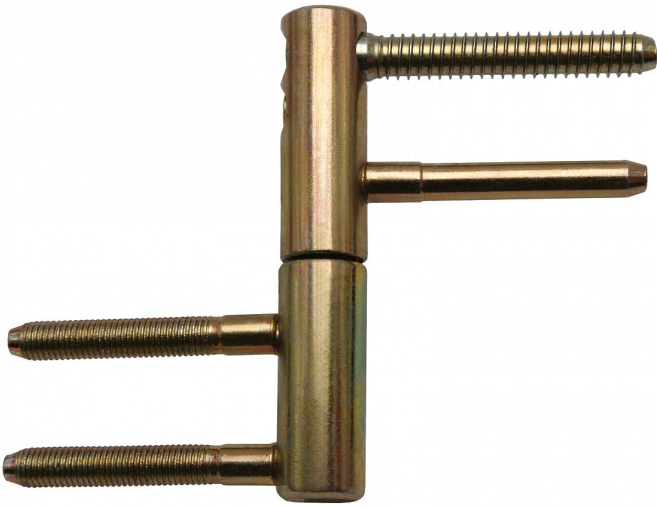

# TRIO 15 22/M7 DZ PH žltý zinok dverný záves 9627

» ZÁVESY, PÁNTY » DVERNÉ » Nastavitelné

## Popis

Průměr pantu (vnější) 15 mm Únosnost / ks (v kg) 40.00  
Typ závěsu Kompletní záves Typ dveří Interiérové  
Orientace dveří nebo okna Pro pravé i levé dveře  
(zárubeň) Materiál dveřního křídla Dřevo Provedení dveří  
S polodrážkou Typ zárubně Dřevěná obložka Ukončení  
výrobku Bez ozdoby Materiál výrobku (převažující) Ocel  
Požární odolnost ne Uchycení vrchního dílu K  
zašroubování Uchycení spodního dílu Do upínacího  
elementu Výška čepu 19,5 mm Český výrobek Ano

Dodavatelské číslo	96275510
EAN	8590867019540
Kód produktu	05032-0135
Balení	25 Ks

Kompletní záves řady TRIO umožňující seřízení dveřního křídla ve třech směrech. Je určen do držáku závěsu 22/7. Záves je možno doplnit ozdobnými návleky.