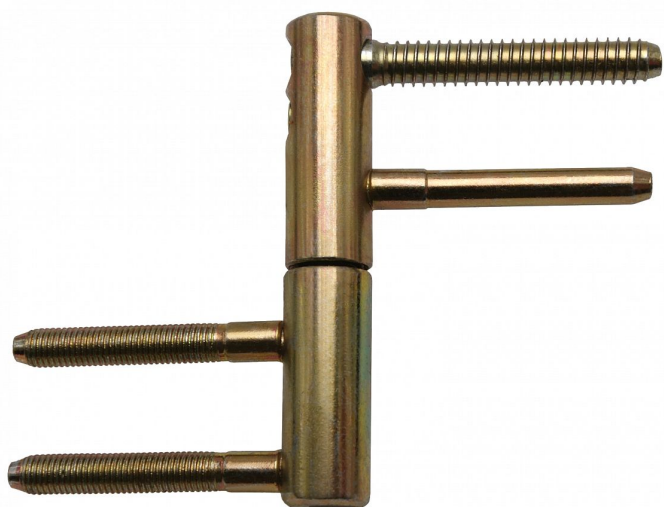

# TRIO 15 22/M7 DZ PH žltý zinok dverný záves 9627

» ZÁVESY, PÁNTY » DVERNÉ » Nastavitelné

Dodávateľské číslo	96275510
EAN	8590867019540
Kód produktu	05032-0135
Balení	25 Ks

Kompletní záves řady TRIO umožňující seřízení dveřního křídla ve třech směrech. Je určen do držáku závěsu 22/7. Záves je možno doplnit ozdobnými návleky.

## Popis

Průměr pantu (vnější) 15 mm Únosnost / ks (v kg) 40.00  
Typ závěsu Kompletní záves Typ dveří Interiérové  
Orientace dveří nebo okna Pro pravé i levé dveře  
(zárubeň) Materiál dveřního křídla Dřevo Provedení dveří  
S polodrážkou Typ zárubně Dřevěná obložka Ukončení  
výrobku Bez ozdoby Materiál výrobku (převažující) Ocel  
Požární odolnost ne Uchycení vrchního dílu K  
zašroubování Uchycení spodního dílu Do upínacího  
elementu Výška čepu 19,5 mm Český výrobek Ano