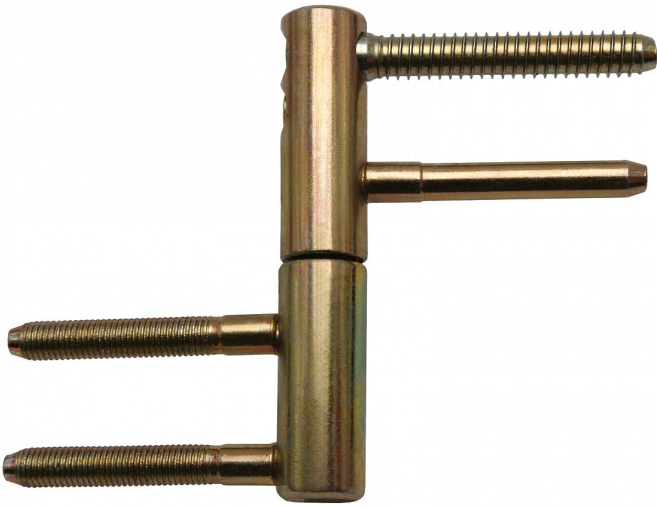

# TRIO 15 22/M7 DZ PH žltý zinok dverný záves 9627

» ZÁVESY, PÁNTY » DVERNÉ » Nastavitelné

Dodávateľské číslo	96275510
EAN	8590867019540
Kód produktu	05032-0135
Balení	25 Ks

Kompletní záves řady TRIO umožňující seřízení dveřního křídla ve třech směrech. Je určen do držáku závěsu 22/7. Záves je možno doplnit ozdobnými návleky.

## Popis

Průměr pantu (vnější) 15 mm Únosnost / ks (v kg) 40.00  
Typ závěsu Kompletní záves Typ dveří Interiérové  
Orientace dveří nebo okna Pro pravé i levé dveře  
(zárubeň) Materiál dveřního křídla Dřevo Provedení dveří  
S polodrážkou Typ zárubně Dřevěná obložka Ukončení  
výrobku Bez ozdoby Materiál výrobku (převažující) Ocel  
Požární odolnost ne Uchycení vrchního dílu K  
zašroubování Uchycení spodního dílu Do upínacího  
elementu Výška čepu 19,5 mm Český výrobek Ano