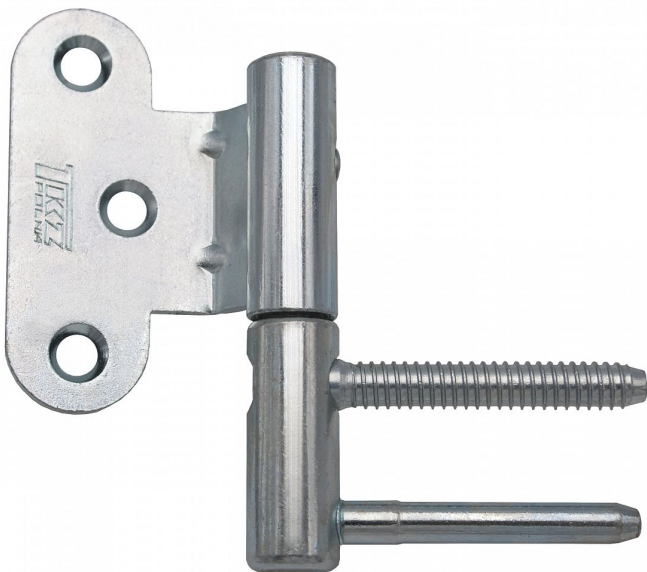

TRIO 15 BP L PH modrý zinok 96570530

» ZÁVESY, PÁNTY » DVERNÉ » Nastavitelné

Dodavatel'ské číslo	96570530
Kód produktu	05032-0505
Balení	20 Ks

Dveřní závěs řady TRIO, seřiditelný ve 3 směrech. Spodní díl je určen pro zašroubování do zárubně, vrchní díl je určen pro bezpolodrážkové dveře. Závěs lze doplnit ozdobným plastovým či kovovým návlekm. Součástí balení jsou dvě plastové nasouvací podložky 0,6 mm k "doseřízení vůle". (další možno přiojednat - viz níže)

Dostupnost na hlavnem sklade:	u dodavateľa
Dostupné množstvo u dodavateľa:	sklad dodavateľa

Popis

Průměr pantu (vnější) 15 mm Únosnost / ks (v kg) 35.00

Typ závěsu Kompletní závěs Typ dveří Interiérové

Materiál dveřního křídla Dřevo Provedení dveří Bez polodrážky Typ zárubně Dřevo masiv Ukončení výrobku

Bez ozdoby Materiál výrobku (převažující) Ocel Požární odolnost ne Uchycení vrchního dílu K přišroubování

Uchycení spodního dílu K zašroubování Průměr závitu svorníku(ů) Speciální závít do dřeva \varnothing 8 Délka svorníku(ů) 49 mm Výška čepu 19,5 mm K

přišroub.doporučujeme Vrutý \varnothing 4 mm minimální délky 40 mm Český výrobek Ano Výrobek obsahuje 1 závěs

(pant) , 2 plastové podložky