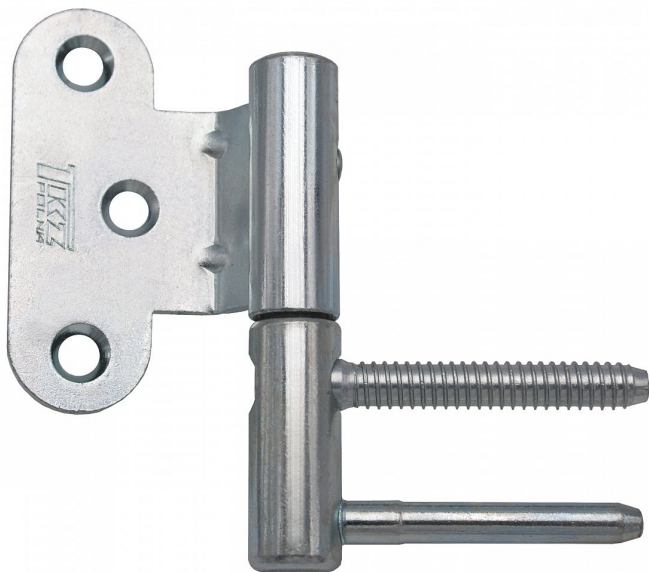

# TRIO 15 BP L PH modrý zinok 96570530

» ZÁVESY, PÁNTY » DVERNÉ » Nastavitelné

Dodavatel'ské číslo	96570530
Kód produktu	05032-0505
Balení	20 Ks

Dveřní zívěs řady TRIO, seřiditelný ve 3 směrech. Spodní díl je určen pro zašroubování do zárubně, vrchní díl je určen pro bezpolodrážkové dveře. Závěs lze doplnit ozdobným plastovým či kovovým návlekiem. Součástí balení jsou dvě plastové nasouvací podložky 0,6 mm k "doseřizení vůle". (další možno přiojednat - viz níže)

## Popis

Průměr pantu (vnější) 15 mm Únosnost / ks (v kg) 35.00

Typ zívěsu Kompletní zívěs Typ dveří Interiérové

Materiál dveřního křídla Dřevo Provedení dveří Bez polodrážky Typ zárubně Dřevo masiv Ukončení výrobku

Bez ozdoby Materiál výrobku (převažující) Ocel Požární odolnost ne Uchycení vrchního dílu K přišroubování

Uchycení spodního dílu K zašroubování Průměr závitu svorníku(ů) Speciální závit do dřeva ø 8 Délka svorníku(ů) 49 mm Výška čepu 19,5 mm K

přišroub.doporučujeme Vrutý ø 4 mm minimální délky 40 mm Český výrobek Ano Výrobek obsahuje 1 zívěs (pant) , 2 plastové podložky