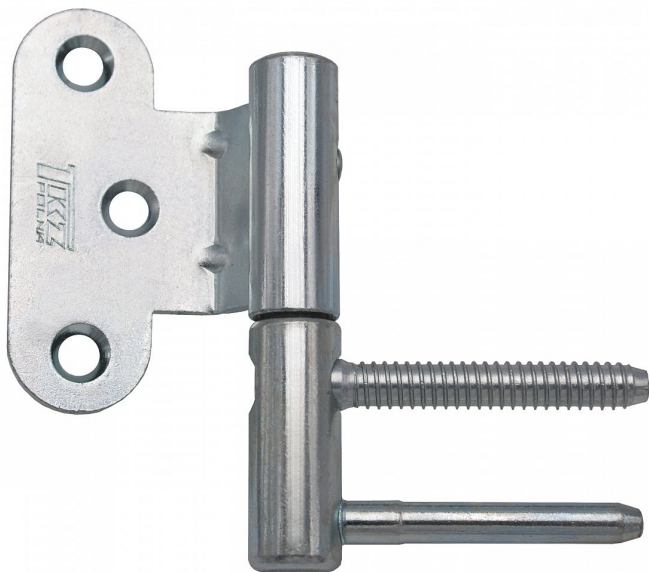

TRIO 15 BP L PH modrý zinok 96570530

» ZÁVESY, PÁNTY » DVERNÉ » Nastavitelné

Dodavatel'ské číslo	96570530
Kód produktu	05032-0505
Balení	20 Ks

Dveřní závěs řady TRIO, seřiditelný ve 3 směrech. Spodní díl je určen pro zašroubování do zárubně, vrchní díl je určen pro bezpolodrážkové dveře. Závěs lze doplnit ozdobným plastovým či kovovým návlekm. Součástí balení jsou dvě plastové nasouvací podložky 0,6 mm k "doseřízení vůle". (další možno přiojednat - viz níže)

Dostupnost na hlavnem sklade:	u dodavatele
Dostupné množství u dodavatele:	sklad dodavatele

Popis

Průměr pantu (vnější) 15 mm Únosnost / ks (v kg) 35.00

Typ závěsu Kompletní závěs Typ dveří Interiérové

Materiál dveřního křídla Dřevo Provedení dveří Bez polodrážky Typ zárubně Dřevo masiv Ukončení výrobku

Bez ozdoby Materiál výrobku (převažující) Ocel Požární odolnost ne Uchycení vrchního dílu K přišroubování

Uchycení spodního dílu K zašroubování Průměr závitu svorníku(ů) Speciální závit do dřeva \varnothing 8 Délka svorníku(ů) 49 mm Výška čepu 19,5 mm K

přišroub.doporučujeme Vrutý \varnothing 4 mm minimální délky 40 mm Český výrobek Ano Výrobek obsahuje 1 závěs

(pant) , 2 plastové podložky