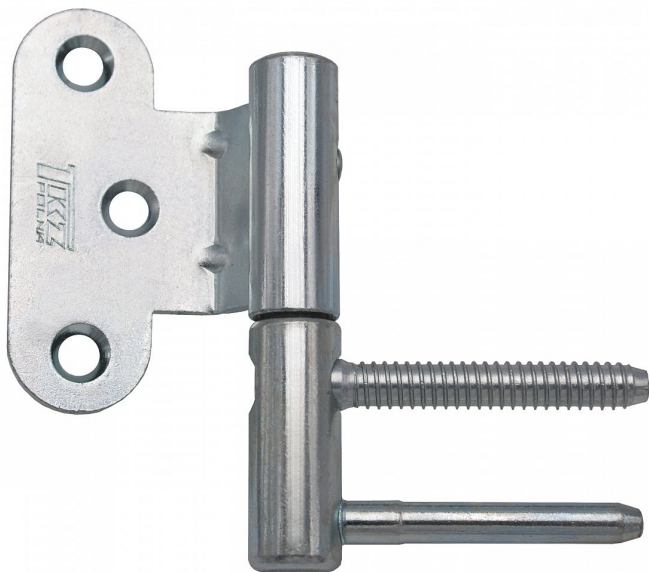

TRIO 15 BP L PH modrý zinok 96570530

» ZÁVESY, PÁNTY » DVERNÉ » Nastavitelné

Dodavatelské číslo	96570530
Kód produktu	05032-0505
Balení	20 Ks

Dveřní závěs řady TRIO, seřiditelný ve 3 směrech. Spodní díl je určen pro zašroubování do zárubně, vrchní díl je určen pro bezpolodrážkové dveře. Závěs lze doplnit ozdobným plastovým či kovovým návlekm. Součástí balení jsou dvě plastové nasouvací podložky 0,6 mm k "doseřízení vůle". (další možno přiojednat - viz níže)

Dostupnost na hlavním sklade:	u dodávatele
Dostupné množství u dodávatele:	sklad dodávatele

Popis

Průměr pantu (vnější) 15 mm Únosnost / ks (v kg) 35.00

Typ závěsu Kompletní závěs Typ dveří Interiérové

Materiál dveřního křídla Dřevo Provedení dveří Bez polodrážky Typ zárubně Dřevo masiv Ukončení výrobku

Bez ozdoby Materiál výrobku (převažující) Ocel Požární odolnost ne Uchycení vrchního dílu K přišroubování

Uchycení spodního dílu K zašroubování Průměr závitu svorníku(ů) Speciální závít do dřeva \varnothing 8 Délka svorníku(ů) 49 mm Výška čepu 19,5 mm K

přišroub.doporučujeme Vrutý \varnothing 4 mm minimální délky 40 mm Český výrobek Ano Výrobek obsahuje 1 závěs

(pant) , 2 plastové podložky