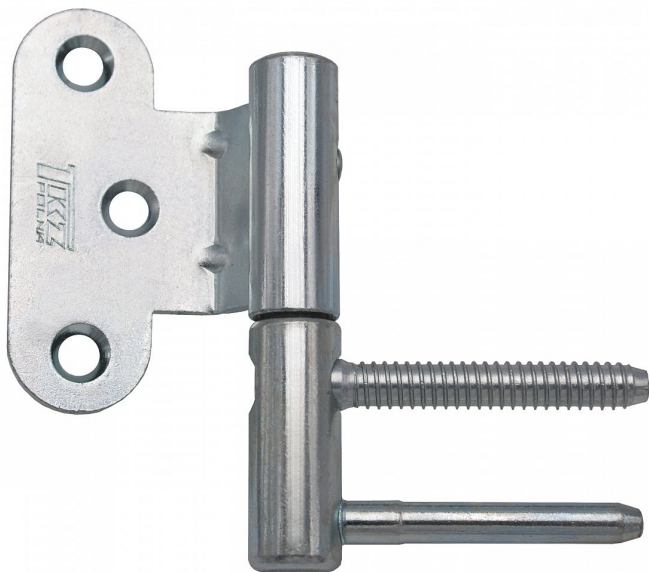

# TRIO 15 BP L PH modrý zinok 96570530

» ZÁVESY, PÁNTY » DVERNÉ » Nastavitelné

Dodavatel'ské číslo	96570530
Kód produktu	05032-0505
Balení	20 Ks

Dveřní závěs řady TRIO, seřiditelný ve 3 směrech. Spodní díl je určen pro zašroubování do zárubně, vrchní díl je určen pro bezpolodrážkové dveře. Závěs lze doplnit ozdobným plastovým či kovovým návlekm. Součástí balení jsou dvě plastové nasouvací podložky 0,6 mm k "doseřízení vůle". (další možno přiojednat - viz níže)

## Popis

Průměr pantu (vnější) 15 mm Únosnost / ks (v kg) 35.00

Typ závěsu Kompletní závěs Typ dveří Interiérové

Materiál dveřního křídla Dřevo Provedení dveří Bez polodrážky Typ zárubně Dřevo masiv Ukončení výrobku

Bez ozdoby Materiál výrobku (převažující) Ocel Požární odolnost ne Uchycení vrchního dílu K přišroubování

Uchycení spodního dílu K zašroubování Průměr závitu svorníku(ů) Speciální závit do dřeva ø 8 Délka svorníku(ů) 49 mm Výška čepu 19,5 mm K

přišroub.doporučujeme Vrutý ø 4 mm minimální délky 40 mm Český výrobek Ano Výrobek obsahuje 1 závěs

(pant) , 2 plastové podložky