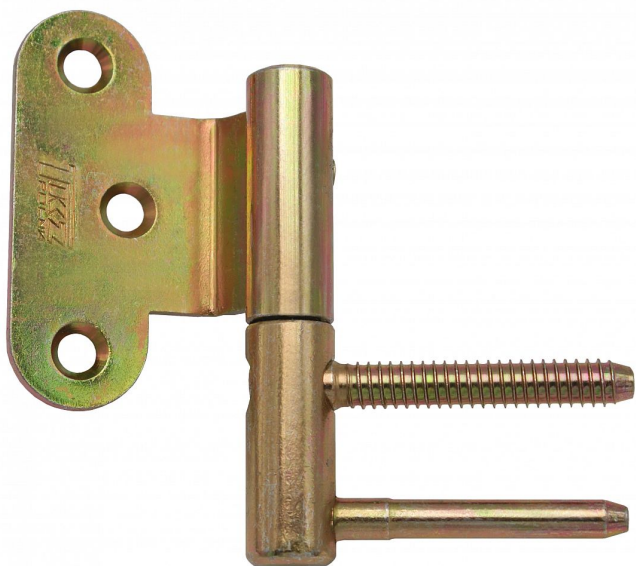

# TRIO 15 BP L PH žltý zinok 96570510

» ZÁVESY, PÁNTY » DVERNÉ » Nastavitelné

Dodávateľské číslo	96570510
Kód produktu	05032-0506
Balení	20 Ks

Dveřní zámek řady TRIO, seřiditelný ve 3 směrech. Spodní díl je určen pro zašroubování do zárubně, vrchní díl je určen pro bezpolodrážkové dveře. Zámek lze doplnit ozdobným plastovým či kovovým návlekm. Součástí balení jsou dvě plastové nasouvací podložky 0,6 mm k "doseřízení vůle". (další možno přiojednat - viz níže)

## Popis

Průměr pantu (vnější) 15 mm Únosnost / ks (v kg) 35.00

Typ závěsu Kompletní závěs Typ dveří Interiérové

Materiál dveřního křídla Dřevo Provedení dveří Bez

polodrážky Typ zárubně Dřevo masiv Ukončení výrobku

Bez ozdoby Materiál výrobku (převažující) Ocel Požární

odolnost ne Uchycení vrchního dílu K přišroubování

Uchycení spodního dílu K zašroubování Průměr závitu

svorníku(ů) Speciální závit do dřeva  $\varnothing$  8 Délka

svorníku(ů) 49 mm Výška čepu 19,5 mm K

přišroub.doporučujeme Vrutky  $\varnothing$  4 mm minimální délky

40 mm Český výrobek Ano Výrobek obsahuje 1 závěs

(pant) , 2 plastové podložky