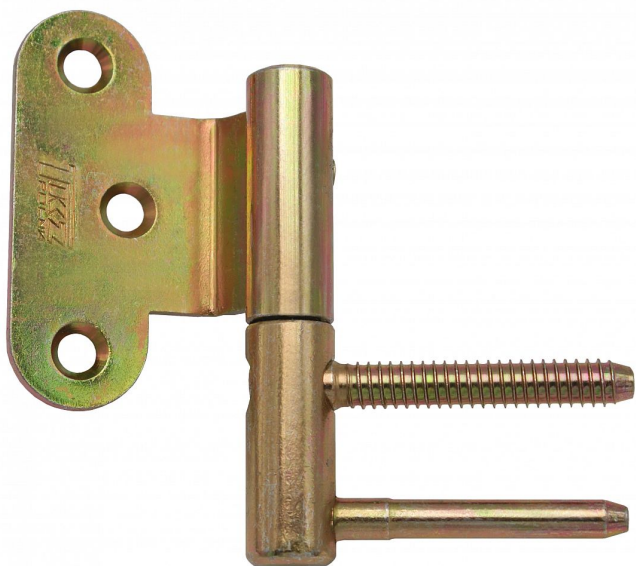

TRIO 15 BP L PH žltý zinok 96570510

» ZÁVESY, PÁNTY » DVERNÉ » Nastavitelné

Dodávateľské číslo	96570510
Kód produktu	05032-0506
Balení	20 Ks

Dveřní závěs řady TRIO, seřiditelný ve 3 směrech. Spodní díl je určen pro zašroubování do zárubně, vrchní díl je určen pro bezpolodrážkové dveře. Závěs lze doplnit ozdobným plastovým či kovovým návlekm. Součástí balení jsou dvě plastové nasouvací podložky 0,6 mm k "doseřízení vůle". (další možno přiojednat - viz níže)

Dostupnost na hlavním sklade:	u dodávatele
Dostupné množství u dodávatele:	sklad dodávatele

Popis

Průměr pantu (vnější) 15 mm Únosnost / ks (v kg) 35.00
Typ závěsu Kompletní závěs Typ dveří Interiérové
Materiál dveřního křídla Dřevo Provedení dveří Bez
polodrážky Typ zárubně Dřevo masiv Ukončení výrobku
Bez ozdoby Materiál výrobku (převažující) Ocel Požární
odolnost ne Uchycení vrchního dílu K přišroubování
Uchycení spodního dílu K zašroubování Průměr závitu
svorníku(ů) Speciální závít do dřeva \varnothing 8 Délka
svorníku(ů) 49 mm Výška čepu 19,5 mm K
přišroub.doporučujeme Vrutky \varnothing 4 mm minimální délky
40 mm Český výrobek Ano Výrobek obsahuje 1 závěs
(pant) , 2 plastové podložky