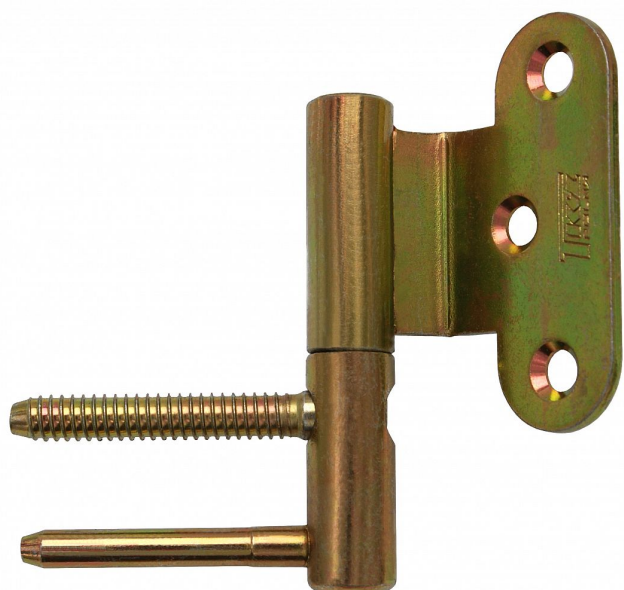

TRIO 15 BP P PH žltý zinok 96565510

» ZÁVESY, PÁNTY » DVERNÉ » Nastavitelné

Popis

Průměr pantu (vnější) 15 mm Únosnost / ks (v kg) 35.00

Typ závěsu Kompletní závěs Typ dveří Interiérové

Materiál dveřního křídla Dřevo Provedení dveří Bez polodrážky

Typ zárubně Dřevo masiv Ukončení výrobku Bez ozdoby

Materiál výrobku (převažující) Ocel Požární odolnost ne

Uchycení vrchního dílu K přišroubování

Uchycení spodního dílu K zašroubování Průměr závitu

svorníku(ů) Speciální závit do dřeva \varnothing 8 Délka

svorníku(ů) 49 mm Výška čepu 19,5 mm K

přišroub.doporučujeme Vrutky \varnothing 4 mm minimální délky

40 mm Český výrobek Ano Výrobek obsahuje 1 závěs

(pant) , 2 plastové podložky

Dodavatelské číslo	96565510
EAN	8590867022274
Kód produktu	05032-0511
Balení	20 Ks

Dveřní závěs řady TRIO, seřiditelný ve 3 směrech. Spodní díl je určen pro zašroubování do zárubně, vrchní díl je určen pro bezpolodrážkové dveře. Závěs lze doplnit ozdobným plastovým či kovovým návlekm. Součástí balení jsou dvě plastové nasouvací podložky 0,6 mm k "doseřízení vůle". (další možno přioobjednat - viz níže)