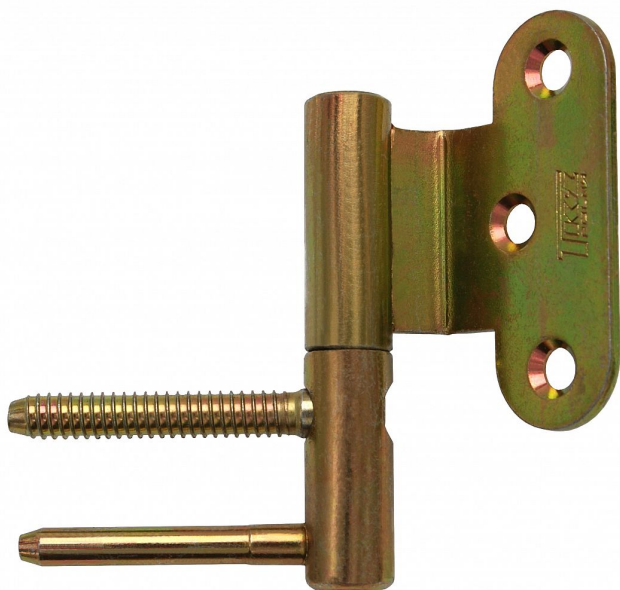

TRIO 15 BP P PH žltý zinok 96565510

» ZÁVESY, PÁNTY » DVERNÉ » Nastavitelné

Popis

Průměr pantu (vnější) 15 mm Únosnost / ks (v kg) 35.00

Typ závěsu Kompletní závěs Typ dveří Interiérové

Materiál dveřního křídla Dřevo Provedení dveří Bez polodrážky

Typ zárubně Dřevo masiv Ukončení výrobku Bez ozdoby

Materiál výrobku (převažující) Ocel Požární odolnost ne

Uchycení vrchního dílu K přišroubování

Uchycení spodního dílu K zašroubování Průměr závitu

svorníku(ů) Speciální závit do dřeva \varnothing 8 Délka

svorníku(ů) 49 mm Výška čepu 19,5 mm K

příšroub.doporučujeme Vrutky \varnothing 4 mm minimální délky

40 mm Český výrobek Ano Výrobek obsahuje 1 závěs

(pant) , 2 plastové podložky

Dodavatelské číslo 96565510

EAN 8590867022274

Kód produktu 05032-0511

Balení 20 Ks

Dveřní závěs řady TRIO, seřiditelný ve 3 směrech. Spodní díl je určen pro zašroubování do zárubně, vrchní díl je určen pro bezpolodrážkové dveře. Závěs lze doplnit ozdobným plastovým či kovovým návlekm. Součástí balení jsou dvě plastové nasouvací podložky 0,6 mm k "doseřízení vůle". (další možno přioobjednat - viz níže)