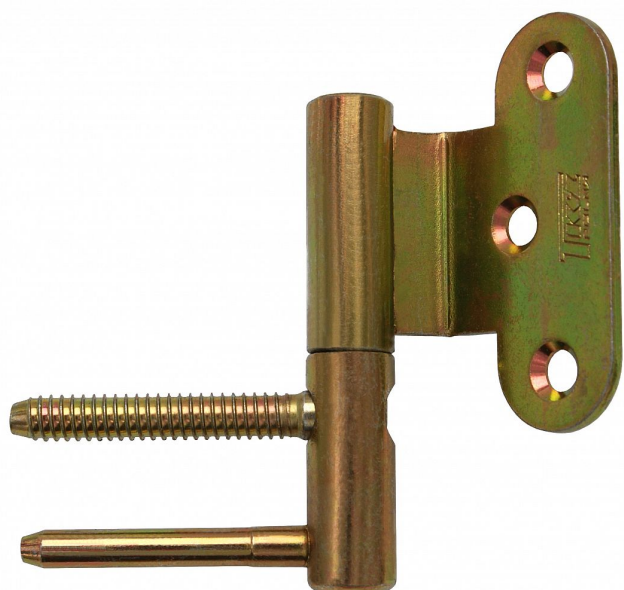

TRIO 15 BP P PH žltý zinok 96565510

» ZÁVESY, PÁNTY » DVERNÉ » Nastavitelné

Popis

Průměr pantu (vnější) 15 mm Únosnost / ks (v kg) 35.00

Typ závěsu Kompletní závěs Typ dveří Interiérové

Materiál dveřního křídla Dřevo Provedení dveří Bez polodrážky

Typ zárubně Dřevo masiv Ukončení výrobku Bez ozdoby

Materiál výrobku (převažující) Ocel Požární odolnost ne

Uchycení vrchního dílu K přišroubování

Uchycení spodního dílu K zašroubování Průměr závitu

svorníku(ů) Speciální závit do dřeva $\varnothing$ 8 Délka

svorníku(ů) 49 mm Výška čepu 19,5 mm K

přišroub.doporučujeme Vrutky $\varnothing$ 4 mm minimální délky

40 mm Český výrobek Ano Výrobek obsahuje 1 závěs

(pant) , 2 plastové podložky

Dodavatelské číslo	96565510
EAN	8590867022274
Kód produktu	05032-0511
Balení	20 Ks

Dveřní závěs řady TRIO, seřiditelný ve 3 směrech. Spodní díl je určen pro zašroubování do zárubně, vrchní díl je určen pro bezpolodrážkové dveře. Závěs lze doplnit ozdobným plastovým či kovovým návlekm. Součástí balení jsou dvě plastové nasouvací podložky 0,6 mm k "doseřízení vůle". (další možno přioobjednat - viz níže)

Dostupnost na hlavním skladě: u dodávatele
Dostupné množství u dodávatele: sklad dodávatele