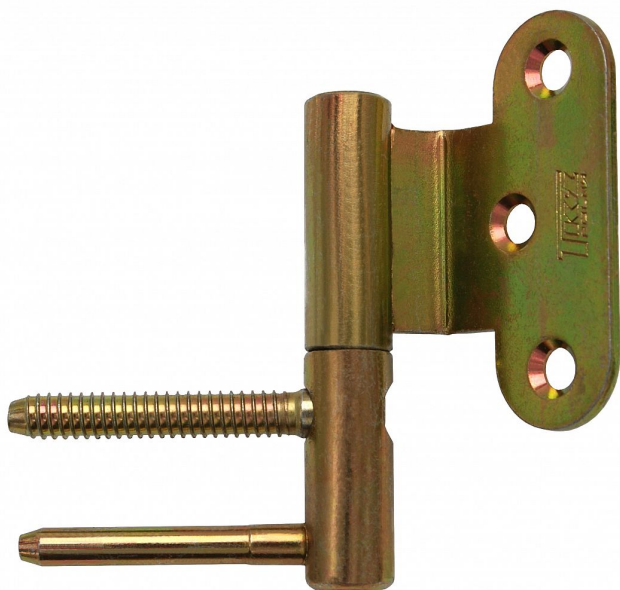

TRIO 15 BP P PH žltý zinok 96565510

» ZÁVESY, PÁNTY » DVERNÉ » Nastavitelné

Popis

Průměr pantu (vnější) 15 mm Únosnost / ks (v kg) 35.00

Typ závěsu Kompletní závěs Typ dveří Interiérové

Materiál dveřního křídla Dřevo Provedení dveří Bez

polodrážky Typ zárubně Dřevo masiv Ukončení výrobku

Bez ozdoby Materiál výrobku (převažující) Ocel Požární

odolnost ne Uchycení vrchního dílu K přišroubování

Uchycení spodního dílu K zašroubování Průměr závitu

svorníku(ů) Speciální závit do dřeva \varnothing 8 Délka

svorníku(ů) 49 mm Výška čepu 19,5 mm K

přišroub.doporučujeme Vrutky \varnothing 4 mm minimální délky

40 mm Český výrobek Ano Výrobek obsahuje 1 závěs

(pant) , 2 plastové podložky

Dodavatelské číslo 96565510

EAN 8590867022274

Kód produktu 05032-0511

Balení 20 Ks

Dveřní závěs řady TRIO, seřiditelný ve 3 směrech. Spodní díl je určen pro zašroubování do zárubně, vrchní díl je určen pro bezpolodrážkové dveře. Závěs lze doplnit ozdobným plastovým či kovovým návlekm. Součástí balení jsou dvě plastové nasouvací podložky 0,6 mm k "doseřízení vŕle". (další možno přiojednat - viz níže)