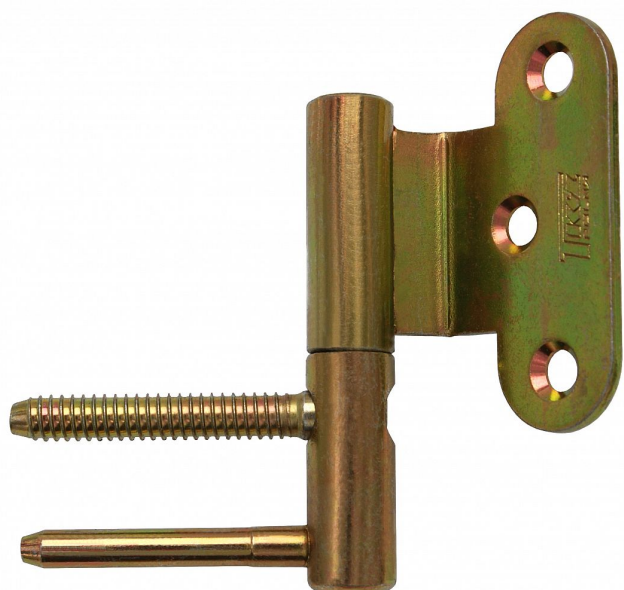

TRIO 15 BP P PH žltý zinok 96565510

» ZÁVESY, PÁNTY » DVERNÉ » Nastavitelné

Popis

Průměr pantu (vnější) 15 mm Únosnost / ks (v kg) 35.00

Typ závěsu Kompletní závěs Typ dveří Interiérové

Materiál dveřního křídla Dřevo Provedení dveří Bez

polodrážky Typ zárubně Dřevo masiv Ukončení výrobku

Bez ozdoby Materiál výrobku (převažující) Ocel Požární

odolnost ne Uchycení vrchního dílu K přišroubování

Uchycení spodního dílu K zašroubování Průměr závitu

svorníku(ů) Speciální závit do dřeva \varnothing 8 Délka

svorníku(ů) 49 mm Výška čepu 19,5 mm K

přišroub.doporučujeme Vrutky \varnothing 4 mm minimální délky

40 mm Český výrobek Ano Výrobek obsahuje 1 závěs

(pant) , 2 plastové podložky

Dodavatelské číslo	96565510
EAN	8590867022274
Kód produktu	05032-0511
Balení	20 Ks

Dveřní závěs řady TRIO, seřiditelný ve 3 směrech. Spodní díl je určen pro zašroubování do zárubně, vrchní díl je určen pro bezpolodrážkové dveře. Závěs lze doplnit ozdobným plastovým či kovovým návlekm. Součástí balení jsou dvě plastové nasouvací podložky 0,6 mm k "doseřízení vůle". (další možno přioobjednat - viz níže)