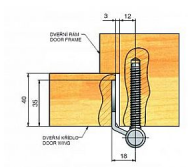

TRIO 15 BP PH dverný záves

» ZÁVESY, PÁNTY » DVERNÉ » Nastavitelné

Kód produktu

MP05032-0505

Balení

20 Ks

Dveřní záves řady TRIO, seřiditelný ve 3 směrech. Spodní díl je určen pro zašroubování do zárubně, vrchní díl je určen pro bezpolodrážkové dveře. Záves lze doplnit ozdobným plastovým či kovovým návlekm. Součástí balení jsou dvě plastové nasouvací podložky 0,6 mm k "doseřízení vůle". (další možno přioobjednat - viz níže)

Dostupnost na hlavním sklade:

u dodávatele

Dostupné množství u dodávatele:

momentálně nedostupné

TRIO 15 BP PH dverný záves

» ZÁVESY, PÁNTY » DVERNÉ » Nastavitelné

Popis

Průměr pantu (vnější) 15 mm Únosnost / ks (v kg) 35.00
Typ závěsu Kompletní závěs Typ dveří Interiérové
Materiál dveřního křídla Dřevo Provedení dveří Bez
polodrážky Typ zárubně Dřevo masiv Ukončení výrobku
Bez ozdoby Materiál výrobku (převažující) Ocel Požární
odolnost ne Uchycení vrchního dílu K přišroubování
Uchycení spodního dílu K zašroubování Průměr závitu
svorníku(ů) Speciální závit do dřeva \varnothing 8 Délka
svorníku(ů) 49 mm Výška čepu 19,5 mm K
přišroub.doporučujeme Vrutky \varnothing 4 mm minimální délky
40 mm Český výrobek Ano Výrobek obsahuje 1 závěs
(pant) , 2 plastové podložky