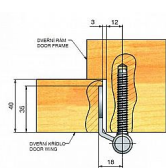

TRIO 15 BP PH dverný záves

» ZÁVESY, PÁNTY » DVERNÉ » Nastavitelné

Kód produktu

MP05032-0505

Balení

20 Ks

Dveřní záves řady TRIO, seřiditelný ve 3 směrech. Spodní díl je určen pro zašroubování do zárubně, vrchní díl je určen pro bezpolodrážkové dveře. Záves lze doplnit ozdobným plastovým či kovovým návlekm. Součástí balení jsou dvě plastové nasouvací podložky 0,6 mm k "doseřízení vůle". (další možno přioobjednat - viz níže)

Dostupnost na hlavním sklade:

u dodávatele

Dostupné množství u dodávatele:

momentálně nedostupné

TRIO 15 BP PH dverný záves

» ZÁVESY, PÁNTY » DVERNÉ » Nastavitelné

Popis

Průměr pantu (vnější) 15 mm Únosnost / ks (v kg) 35.00
Typ závěsu Kompletní závěs Typ dveří Interiérové
Materiál dveřního křídla Dřevo Provedení dveří Bez
polodrážky Typ zárubně Dřevo masiv Ukončení výrobku
Bez ozdoby Materiál výrobku (převažující) Ocel Požární
odolnost ne Uchycení vrchního dílu K přišroubování
Uchycení spodního dílu K zašroubování Průměr závitu
svorníku(ů) Speciální závit do dřeva \varnothing 8 Délka
svorníku(ů) 49 mm Výška čepu 19,5 mm K
přišroub.doporučujeme Vrutky \varnothing 4 mm minimální délky
40 mm Český výrobek Ano Výrobek obsahuje 1 závěs
(pant) , 2 plastové podložky