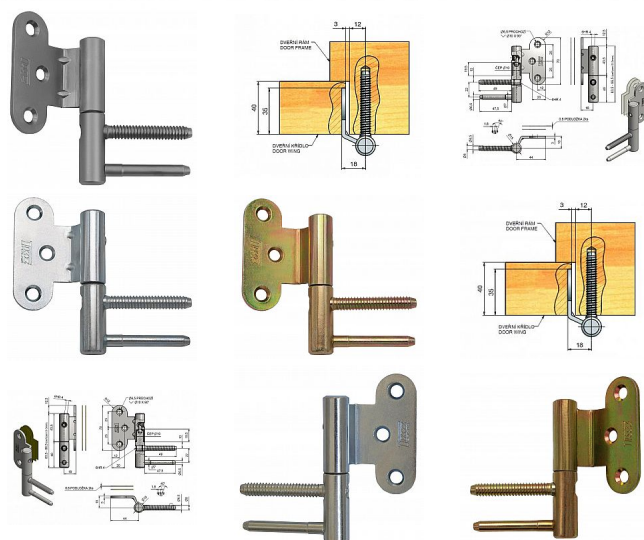

TRIO 15 BP PH dverný záves

» ZÁVESY, PÁNTY » DVERNÉ » Nastavitelné

Kód produktu

MP05032-0505

Balení

20 Ks

Dveřní záves řady TRIO, seřiditelný ve 3 směrech. Spodní díl je určen pro zašroubování do zárubně, vrchní díl je určen pro bezpolodrážkové dveře. Záves lze doplnit ozdobným plastovým či kovovým návlekm. Součástí balení jsou dvě plastové nasouvací podložky 0,6 mm k "doseřízení vůle". (další možno přioobjednat - viz níže)

Dostupnost na hlavním sklade:

u dodávatele

Dostupné množství u dodávatele:

momentálně nedostupné

TRIO 15 BP PH dverný záves

» ZÁVESY, PÁNTY » DVERNÉ » Nastavitelné

Popis

Průměr pantu (vnější) 15 mm Únosnost / ks (v kg) 35.00
Typ závěsu Kompletní závěs Typ dveří Interiérové
Materiál dveřního křídla Dřevo Provedení dveří Bez
polodrážky Typ zárubně Dřevo masiv Ukončení výrobku
Bez ozdoby Materiál výrobku (převažující) Ocel Požární
odolnost ne Uchycení vrchního dílu K přišroubování
Uchycení spodního dílu K zašroubování Průměr závitu
svorníku(ů) Speciální závit do dřeva \varnothing 8 Délka
svorníku(ů) 49 mm Výška čepu 19,5 mm K
přišroub.doporučujeme Vrutky \varnothing 4 mm minimální délky
40 mm Český výrobek Ano Výrobek obsahuje 1 závěs
(pant) , 2 plastové podložky