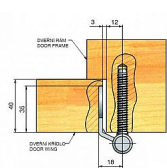

TRIO 15 BP PH dverný záves

» ZÁVESY, PÁNTY » DVERNÉ » Nastavitelné

Kód produktu

MP05032-0505

Balení

20 Ks

Dveřní záves řady TRIO, seřiditelný ve 3 směrech. Spodní díl je určen pro zašroubování do zárubně, vrchní díl je určen pro bezpolodrážkové dveře. Záves lze doplnit ozdobným plastovým či kovovým návlekm. Součástí balení jsou dvě plastové nasouvací podložky 0,6 mm k "doseřízení vůle". (další možno přibjedenat - viz níže)

Dostupnost na hlavnem sklade:

u dodávateľa

Dostupné množstvo u dodávateľa:

momentálne nedostupné

TRIO 15 BP PH dverný záves

» ZÁVESY, PÁNTY » DVERNÉ » Nastavitelné

Popis

Průměr pantu (vnější) 15 mm Únosnost / ks (v kg) 35.00
Typ závěsu Kompletní závěs Typ dveří Interiérové
Materiál dveřního křídla Dřevo Provedení dveří Bez
polodrážky Typ zárubně Dřevo masiv Ukončení výrobku
Bez ozdoby Materiál výrobku (převažující) Ocel Požární
odolnost ne Uchycení vrchního dílu K přišroubování
Uchycení spodního dílu K zašroubování Průměr závitu
svorníku(ů) Speciální závit do dřeva \varnothing 8 Délka
svorníku(ů) 49 mm Výška čepu 19,5 mm K
přišroub.doporučujeme Vrutky \varnothing 4 mm minimální délky
40 mm Český výrobek Ano Výrobek obsahuje 1 závěs
(pant) , 2 plastové podložky