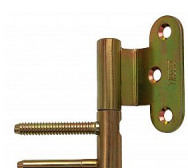

TRIO 15 BP PH dverný záves

» ZÁVESY, PÁNTY » DVERNÉ » Nastavitelné

Kód produktu

MP05032-0505

Balení

20 Ks

Dveřní záves řady TRIO, seřiditelný ve 3 směrech. Spodní díl je určen pro zašroubování do zárubně, vrchní díl je určen pro bezpolodrážkové dveře. Záves lze doplnit ozdobným plastovým či kovovým návlekm. Součástí balení jsou dvě plastové nasouvací podložky 0,6 mm k "doseřízení vůle". (další možno přibjedenat - viz níže)

Dostupnost na hlavnem sklade:

u dodávateľa

Dostupné množstvo u dodávateľa:

momentálne nedostupné

TRIO 15 BP PH dverný záves

» ZÁVESY, PÁNTY » DVERNÉ » Nastavitelné

Popis

Průměr pantu (vnější) 15 mm Únosnost / ks (v kg) 35.00
Typ závěsu Kompletní závěs Typ dveří Interiérové
Materiál dveřního křídla Dřevo Provedení dveří Bez
polodrážky Typ zárubně Dřevo masiv Ukončení výrobku
Bez ozdoby Materiál výrobku (převažující) Ocel Požární
odolnost ne Uchycení vrchního dílu K přišroubování
Uchycení spodního dílu K zašroubování Průměr závitu
svorníku(ů) Speciální závit do dřeva \varnothing 8 Délka
svorníku(ů) 49 mm Výška čepu 19,5 mm K
přišroub.doporučujeme Vrutky \varnothing 4 mm minimální délky
40 mm Český výrobek Ano Výrobek obsahuje 1 závěs
(pant) , 2 plastové podložky