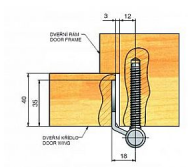

TRIO 15 BP PH dverný záves

» ZÁVESY, PÁNTY » DVERNÉ » Nastavitelné

Kód produktu

MP05032-0505

Balení

20 Ks

Dveřní záves řady TRIO, seřiditelný ve 3 směrech. Spodní díl je určen pro zašroubování do zárubně, vrchní díl je určen pro bezpolodrážkové dveře. Záves lze doplnit ozdobným plastovým či kovovým návlekm. Součástí balení jsou dvě plastové nasouvací podložky 0,6 mm k "doseřízení vůle". (další možno přibjedenat - viz níže)

Dostupnost na hlavnem sklade:

u dodávateľa

Dostupné množstvo u dodávateľa:

momentálne nedostupné

TRIO 15 BP PH dverný záves

» ZÁVESY, PÁNTY » DVERNÉ » Nastavitelné

Popis

Průměr pantu (vnější) 15 mm Únosnost / ks (v kg) 35.00
Typ závěsu Kompletní závěs Typ dveří Interiérové
Materiál dveřního křídla Dřevo Provedení dveří Bez
polodrážky Typ zárubně Dřevo masiv Ukončení výrobku
Bez ozdoby Materiál výrobku (převažující) Ocel Požární
odolnost ne Uchycení vrchního dílu K přišroubování
Uchycení spodního dílu K zašroubování Průměr závitu
svorníku(ů) Speciální závit do dřeva \varnothing 8 Délka
svorníku(ů) 49 mm Výška čepu 19,5 mm K
přišroub.doporučujeme Vrutky \varnothing 4 mm minimální délky
40 mm Český výrobek Ano Výrobek obsahuje 1 závěs
(pant) , 2 plastové podložky