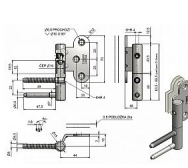

TRIO 15 BP PH dverný záves

» ZÁVESY, PÁNTY » DVERNÉ » Nastavitelné

Kód produktu

MP05032-0505

Balení

20 Ks

Dveřní záves řady TRIO, seřiditelný ve 3 směrech. Spodní díl je určen pro zašroubování do zárubně, vrchní díl je určen pro bezpolodrážkové dveře. Záves lze doplnit ozdobným plastovým či kovovým návlekm. Součástí balení jsou dvě plastové nasouvací podložky 0,6 mm k "doseřízení vůle". (další možno přioobjednat - viz níže)

Dostupnost na hlavním sklade:

u dodávatele

Dostupné množství u dodávatele:

momentálně nedostupné

TRIO 15 BP PH dverný záves

» ZÁVESY, PÁNTY » DVERNÉ » Nastavitelné

Popis

Průměr pantu (vnější) 15 mm Únosnost / ks (v kg) 35.00
Typ závěsu Kompletní závěs Typ dveří Interiérové
Materiál dveřního křídla Dřevo Provedení dveří Bez
polodrážky Typ zárubně Dřevo masiv Ukončení výrobku
Bez ozdoby Materiál výrobku (převažující) Ocel Požární
odolnost ne Uchycení vrchního dílu K přišroubování
Uchycení spodního dílu K zašroubování Průměr závitu
svorníku(ů) Speciální závit do dřeva \varnothing 8 Délka
svorníku(ů) 49 mm Výška čepu 19,5 mm K
přišroub.doporučujeme Vrutky \varnothing 4 mm minimální délky
40 mm Český výrobek Ano Výrobek obsahuje 1 závěs
(pant) , 2 plastové podložky