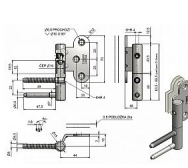

TRIO 15 BP PH dverný záves

» ZÁVESY, PÁNTY » DVERNÉ » Nastavitelné

Kód produktu

MP05032-0505

Balení

20 Ks

Dveřní záves řady TRIO, seřiditelný ve 3 směrech. Spodní díl je určen pro zašroubování do zárubně, vrchní díl je určen pro bezpolodrážkové dveře. Záves lze doplnit ozdobným plastovým či kovovým návlekm. Součástí balení jsou dvě plastové nasouvací podložky 0,6 mm k "doseřízení vůle". (další možno přibjedenat - viz níže)

Dostupnost na hlavnem sklade:

u dodávateľa

Dostupné množstvo u dodávateľa:

momentálne nedostupné

TRIO 15 BP PH dverný záves

» ZÁVESY, PÁNTY » DVERNÉ » Nastavitelné

Popis

Průměr pantu (vnější) 15 mm Únosnost / ks (v kg) 35.00
Typ závěsu Kompletní závěs Typ dveří Interiérové
Materiál dveřního křídla Dřevo Provedení dveří Bez
polodrážky Typ zárubně Dřevo masiv Ukončení výrobku
Bez ozdoby Materiál výrobku (převažující) Ocel Požární
odolnost ne Uchycení vrchního dílu K přišroubování
Uchycení spodního dílu K zašroubování Průměr závitu
svorníku(ů) Speciální závit do dřeva \varnothing 8 Délka
svorníku(ů) 49 mm Výška čepu 19,5 mm K
přišroub.doporučujeme Vrutky \varnothing 4 mm minimální délky
40 mm Český výrobek Ano Výrobek obsahuje 1 závěs
(pant) , 2 plastové podložky