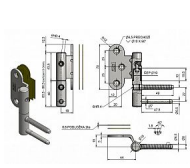

TRIO 15 BP PH dverný záves

» ZÁVESY, PÁNTY » DVERNÉ » Nastavitelné

Kód produktu

MP05032-0505

Balení

20 Ks

Dveřní záves řady TRIO, seřiditelný ve 3 směrech. Spodní díl je určen pro zašroubování do zárubně, vrchní díl je určen pro bezpolodrážkové dveře. Záves lze doplnit ozdobným plastovým či kovovým návlekm. Součástí balení jsou dvě plastové nasouvací podložky 0,6 mm k "doseřízení vůle". (další možno přibjedenat - viz níže)

Dostupnost na hlavnem sklade:

u dodávateľa

Dostupné množstvo u dodávateľa:

momentálne nedostupné

TRIO 15 BP PH dverný záves

» ZÁVESY, PÁNTY » DVERNÉ » Nastavitelné

Popis

Průměr pantu (vnější) 15 mm Únosnost / ks (v kg) 35.00
Typ závěsu Kompletní závěs Typ dveří Interiérové
Materiál dveřního křídla Dřevo Provedení dveří Bez
polodrážky Typ zárubně Dřevo masiv Ukončení výrobku
Bez ozdoby Materiál výrobku (převažující) Ocel Požární
odolnost ne Uchycení vrchního dílu K přišroubování
Uchycení spodního dílu K zašroubování Průměr závitu
svorníku(ů) Speciální závit do dřeva \varnothing 8 Délka
svorníku(ů) 49 mm Výška čepu 19,5 mm K
přišroub.doporučujeme Vrutky \varnothing 4 mm minimální délky
40 mm Český výrobek Ano Výrobek obsahuje 1 závěs
(pant) , 2 plastové podložky