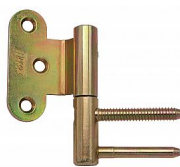

TRIO 15 BP PH dverný záves

» ZÁVESY, PÁNTY » DVERNÉ » Nastavitelné

Kód produktu

MP05032-0505

Balení

20 Ks

Dveřní záves řady TRIO, seřiditelný ve 3 směrech. Spodní díl je určen pro zašroubování do zárubně, vrchní díl je určen pro bezpolodrážkové dveře. Záves lze doplnit ozdobným plastovým či kovovým návlekm. Součástí balení jsou dvě plastové nasouvací podložky 0,6 mm k "doseřízení vůle". (další možno přibjedenat - viz níže)

Dostupnost na hlavnem sklade:

u dodávateľa

Dostupné množstvo u dodávateľa:

momentálne nedostupné

TRIO 15 BP PH dverný záves

» ZÁVESY, PÁNTY » DVERNÉ » Nastavitelné

Popis

Průměr pantu (vnější) 15 mm Únosnost / ks (v kg) 35.00
Typ závěsu Kompletní závěs Typ dveří Interiérové
Materiál dveřního křídla Dřevo Provedení dveří Bez
polodrážky Typ zárubně Dřevo masiv Ukončení výrobku
Bez ozdoby Materiál výrobku (převažující) Ocel Požární
odolnost ne Uchycení vrchního dílu K přišroubování
Uchycení spodního dílu K zašroubování Průměr závitu
svorníku(ů) Speciální závit do dřeva \varnothing 8 Délka
svorníku(ů) 49 mm Výška čepu 19,5 mm K
přišroub.doporučujeme Vrutky \varnothing 4 mm minimální délky
40 mm Český výrobek Ano Výrobek obsahuje 1 závěs
(pant) , 2 plastové podložky