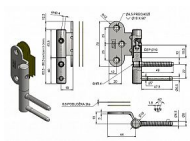

TRIO 15 BP PH dverný záves

» ZÁVESY, PÁNTY » DVERNÉ » Nastavitelné

Kód produktu

MP05032-0505

Balení

20 Ks

Dveřní záves řady TRIO, seřiditelný ve 3 směrech. Spodní díl je určen pro zašroubování do zárubně, vrchní díl je určen pro bezpolodrážkové dveře. Záves lze doplnit ozdobným plastovým či kovovým návlekm. Součástí balení jsou dvě plastové nasouvací podložky 0,6 mm k "doseřízení vůle". (další možno přioobjednat - viz níže)

Dostupnost na hlavním sklade:

u dodávatele

Dostupné množství u dodávatele:

momentálně nedostupné

TRIO 15 BP PH dverný záves

» ZÁVESY, PÁNTY » DVERNÉ » Nastavitelné

Popis

Průměr pantu (vnější) 15 mm Únosnost / ks (v kg) 35.00
Typ závěsu Kompletní závěs Typ dveří Interiérové
Materiál dveřního křídla Dřevo Provedení dveří Bez
polodrážky Typ zárubně Dřevo masiv Ukončení výrobku
Bez ozdoby Materiál výrobku (převažující) Ocel Požární
odolnost ne Uchycení vrchního dílu K přišroubování
Uchycení spodního dílu K zašroubování Průměr závitu
svorníku(ů) Speciální závit do dřeva \varnothing 8 Délka
svorníku(ů) 49 mm Výška čepu 19,5 mm K
přišroub.doporučujeme Vrutky \varnothing 4 mm minimální délky
40 mm Český výrobek Ano Výrobek obsahuje 1 závěs
(pant) , 2 plastové podložky