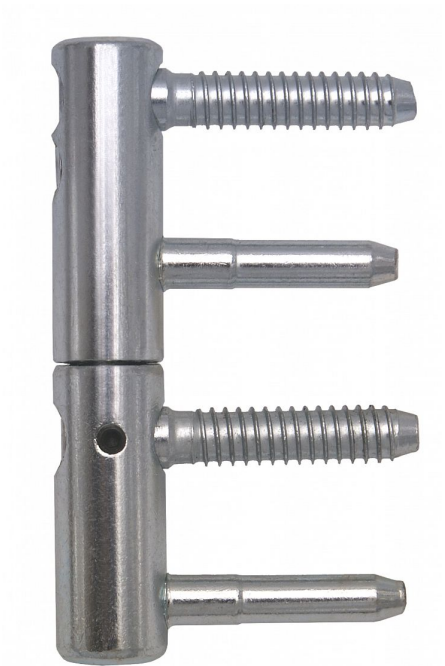

TRIO 15 BZ Závěs okenný záves 5587 modrý zinok

» ZÁVESY, PÁNTY » OKENNÉ » Nastavitelné

Dodávateľské číslo	55875530
Kód produktu	05032-0580
Balení	25 Ks

Závěs (pant) seřiditelný ve třech směrech (okenní křídlo, rám a výška) Je opatřen bezpečnostním zajištěním proti vyšroubování. Slouží ke spojení okenního křídla a rámu. Na závěsy je možno použít ozdobné návleky.

Dostupnost na hlavnom sklade:	u dodávateľa
Dostupné množstvo u dodávateľa:	sklad dodávateľa

Popis

Průměr pantu (vnější) 15 mm Únosnost / ks (v kg) 17.50 Typ závěsu Kompletní závěs Orientace dveří nebo okna Pro pravé i levé okno (rám) Ukončení výrobku Bez ozdoby Materiál výrobku (převažující) Ocel Uchycení závěsu K zašroubování Průměr závitu svorníku(ů) Speciální závit do dřeva \varnothing 8 Český výrobek Ano