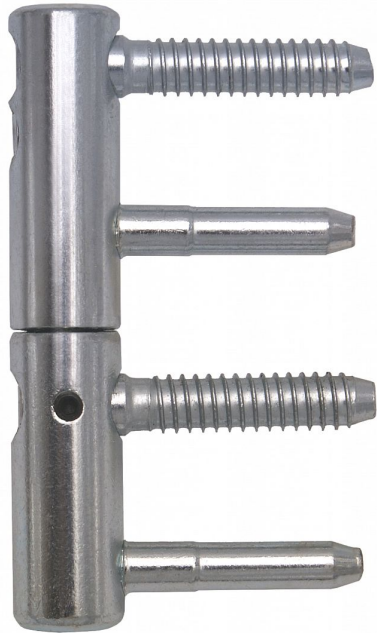

# TRIO 15 BZ Závěs okenný závěs 5587 modrý zinek

» ZÁVESY, PÁNTY » OKENNÉ » Nastavitelné

Dodavatel'ské číslo	55875530
Kód produktu	05032-0580
Balení	25 Ks

Závěs ( pant ) seřiditelný ve třech směrech ( okenní křídlo, rám a výška) Je opatřen bezpečnostním zajištěním proti vyšroubování. Slouží ke spojení okenního křídla a rámu. Na závěsy je možno použít ozdobné návleky.

## Popis

Průměr pantu (vnější) 15 mm Únosnost / ks (v kg) 17.50 Typ závěsu Kompletní závěs Orientace dveří nebo okna Pro pravé i levé okno (rám) Ukončení výrobku Bez ozdoby Materiál výrobku (převažující) Ocel Uchycení závěsu K zašroubování Průměr závitu svorníku(ů) Speciální závit do dřeva  $\varnothing$  8 Český výrobek Ano