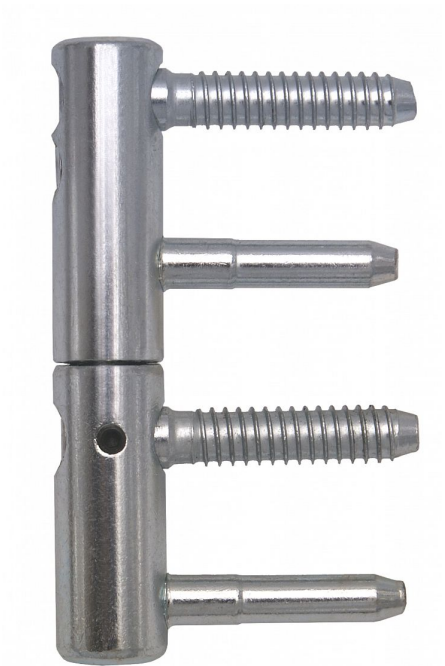

TRIO 15 BZ Závěs okenný záves 5587 modrý zinok

» ZÁVESY, PÁNTY » OKENNÉ » Nastavitelné

Dodávateľské číslo	55875530
Kód produktu	05032-0580
Balení	25 Ks

Závěs (pant) seřiditelný ve třech směrech (okenní křídlo, rám a výška) Je opatřen bezpečnostním zajištěním proti vyšroubování. Slouží ke spojení okenního křídla a rámu. Na závěsy je možno použít ozdobné návleky.

Dostupnost na hlavnom sklade:	u dodávateľa
Dostupné množstvo u dodávateľa:	sklad dodávateľa

Popis

Průměr pantu (vnější) 15 mm Únosnost / ks (v kg) 17.50 Typ závěsu Kompletní závěs Orientace dveří nebo okna Pro pravé i levé okno (rám) Ukončení výrobku Bez ozdoby Materiál výrobku (převažující) Ocel Uchycení závěsu K zašroubování Průměr závitu svorníku(ů) Speciální závit do dřeva ø 8 Český výrobek Ano