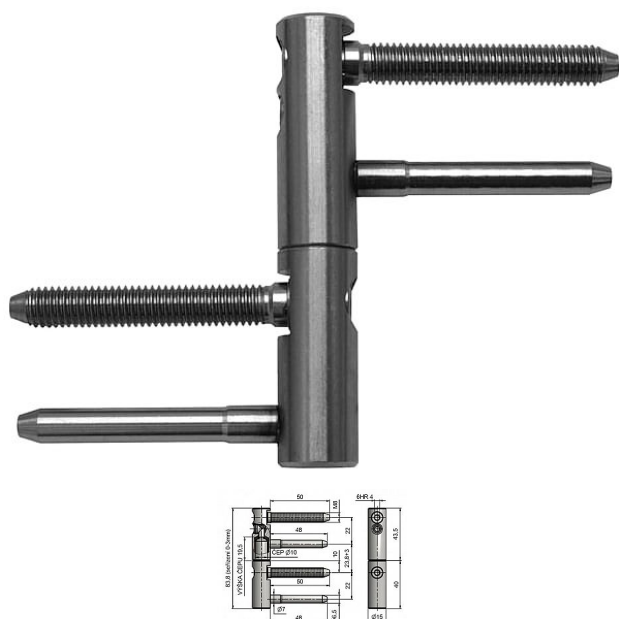

TRIO 15 DZ M8 NEREZ 5504

» ZÁVESY, PÁNTY » DVERNÉ » Nastavitelné

Popis

Katalogové číslo 5504 Průměr pantu (vnější) 15 mm
Únosnost / ks (v kg) 40.00 Typ závěsu Kompletní závěs
Typ dveří Interiérové , Objektové Orientace dveří nebo okna Pro pravé i levé dveře (zárubeň) Materiál dveřního křídla Dřevo , Kov Provedení dveří S polodrážkou Typ zárubně Dřevo masiv , Kov Ukončení výrobku Bez ozdoby Materiál výrobku (převažující) Nerez Požární odolnost ano (vhodný pro protipožární zkoušky)
Uchycení závěsu K přišroubování Průměr závitu svorníku(ů) M8 Délka svorníku(ů) 50 mm Výška čepu 19,5 mm Český výrobek Ano

Dodavatelské číslo	55040000
Kód produktu	05032-0060
Balení	25 Ks

Kompletní závěs řady TRIO seřiditelný ve třech směrech, určen pro náročné interiéry i exteriéry s vysokými nároky na trvanlivost a odolnost vůči korozi.

Závěs je vhodný pro protipožární zkoušky. Upozornění: Protipožární závěsy je nutno odzkoušet v celém kompletu s dveřmi a zárubní!

Dostupnost na hlavním skladě: u dodávatele
Dostupné množství u dodávatele: sklad dodávatele

Parametry

Farba	Nerez mat, F9 imitace nerez
-------	-----------------------------