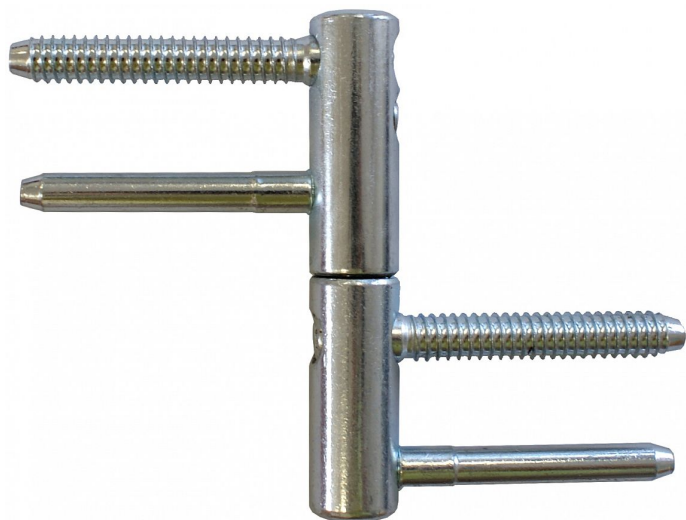

TRIO 15 DZ modrý zinok dverný záves 9636

» ZÁVESY, PÁNTY » DVERNÉ » Nastaviteľné

Dodávateľské číslo	96365530
EAN	8590867018956
Kód produktu	05032-0015
Balení	25 Ks

Kompletní dveřní záves řady TRIO umožňující seřízení dveřního křídla ve třech směrech.

Záves je vhodný pro protipožární zkoušky. Upozornění: Protipožární závesy je nutno odzkoušet v celém kompletu s dveřmi a zárubní!

Záves je možno doplnit plastovými nebo kovovými ozdobnými návleky.

Průměr pantu (vnější) 15 mm

Únosnost / ks (v kg) 40.00

Typ závěsu Kompletní záves

Typ dveří Interiérové

Orientace dveří nebo okna Pro pravé i levé dveře (zárubeň)

Materiál dveřního křídla Dřevo

Provedení dveří S polodrážkou

Typ zárubně Dřevo masiv

Ukončení výrobku Bez ozdoby

Požární odolnost ano (vhodný pro protipožární zkoušky)

Uchycení závěsu K zašroubování

Průměr závitu svorníku(ů) Speciální závit do dřeva \varnothing 8

Délka svorníku(ů) 49 mm

Výška čepu 19,5 mm