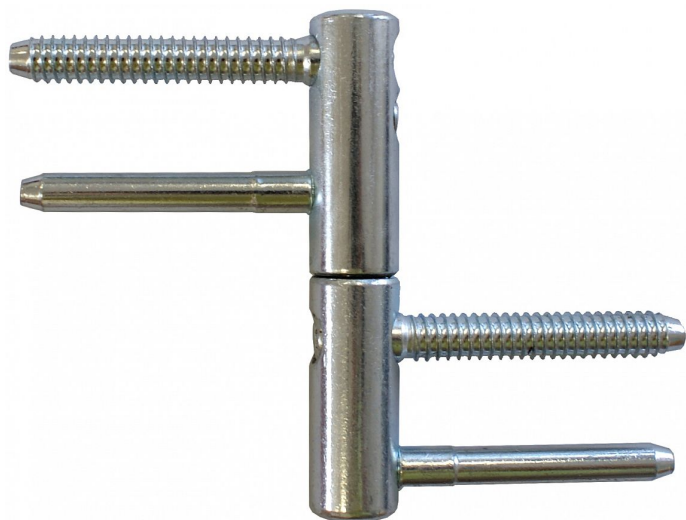

# TRIO 15 DZ modrý zinok dverný záves 9636

» ZÁVESY, PÁNTY » DVERNÉ » Nastaviteľné

Dodávateľské číslo	96365530
EAN	8590867018956
Kód produktu	05032-0015
Balení	25 Ks

Kompletní dveřní záves řady TRIO umožňující seřízení dveřního křídla ve třech směrech.  
Záves je vhodný pro protipožární zkoušky. Upozornění: Protipožární závesy je nutno odzkoušet v celém kompletu s dveřmi a zárubní!  
Záves je možno doplnit plastovými nebo kovovými ozdobnými návleky.

Průměr pantu (vnější) 15 mm  
Únosnost / ks (v kg) 40.00  
Typ závěsu Kompletní záves  
Typ dveří Interiérové  
Orientace dveří nebo okna Pro pravé i levé dveře (zárubeň)  
Materiál dveřního křídla Dřevo  
Provedení dveří S polodrážkou  
Typ zárubně Dřevo masiv  
Ukončení výrobku Bez ozdoby  
Požární odolnost ano (vhodný pro protipožární zkoušky)  
Uchycení závěsu K zašroubování  
Průměr závitu svorníku(ů) Speciální závit do dřeva  $\varnothing$  8  
Délka svorníku(ů) 49 mm  
Výška čepu 19,5 mm  
Český výrobek Ano