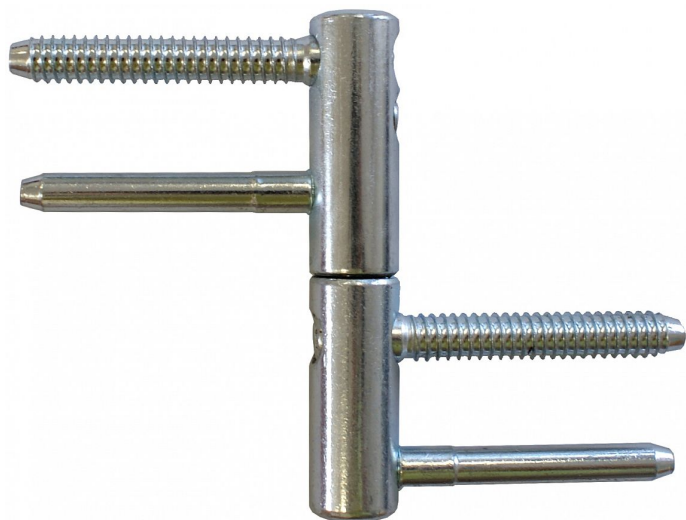

# TRIO 15 DZ modrý zinok dverný záves 9636

» ZÁVESY, PÁNTY » DVERNÉ » Nastavitelné

Dodávateľské číslo	96365530
EAN	8590867018956
Kód produktu	05032-0015
Balení	25 Ks

Kompletní dveřní záves řady TRIO umožňující seřízení dveřního křídla ve třech směrech.  
Záves je vhodný pro protipožární zkoušky. Upozornění: Protipožární závesy je nutno odzkoušet v celém kompletu s dveřmi a zárubní!  
Záves je možno doplnit plastovými nebo kovovými ozdobnými návleky.

Průměr pantu (vnější) 15 mm  
Únosnost / ks (v kg) 40.00  
Typ závěsu Kompletní záves  
Typ dveří Interiérové  
Orientace dveří nebo okna Pro pravé i levé dveře (zárubeň)  
Materiál dveřního křídla Dřevo  
Provedení dveří S polodrážkou  
Typ zárubně Dřevo masiv  
Ukončení výrobku Bez ozdoby  
Požární odolnost ano (vhodný pro protipožární zkoušky)  
Uchycení závěsu K zašroubování  
Průměr závitu svorníku(ů) Speciální závit do dřeva  $\varnothing$  8  
Délka svorníku(ů) 49 mm  
Výška čepu 19,5 mm  
Český výrobek Ano