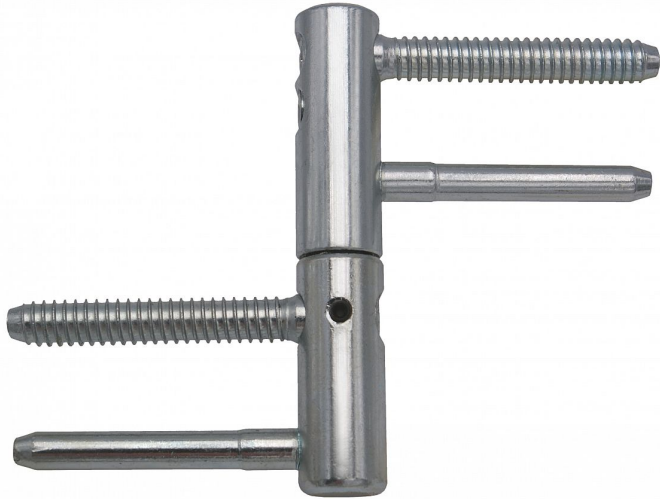

TRIO 15 DZ PH BZ BEZPEČNOSTNÝ záves modrý zinok 9686

» ZÁVESY, PÁNTY » DVERNÉ » Nastavitelné

Popis

Průměr pantu (vnější) 15 mm Únosnost / ks (v kg) 40.00
Typ závěsu Kompletní záves Typ dveří Interiérové
Orientace dveří nebo okna Pro pravé i levé dveře
(zárubeň) Materiál dveřního křídla Dřevo Provedení dveří
S polodrážkou Typ zárubně Dřevo masiv Ukončení
výrobku Bez ozdoby Požární odolnost ne Uchycení
závěsu K zašroubování Průměr závitu svorníku(ů)
Speciální závit do dřeva \varnothing 8 Délka svorníku(ů) 49 mm
Výška čepu 19,5 mm Český výrobek Ano

Dodávatelské číslo	96865530
EAN	8590867018970
Kód produktu	05032-0040
Balení	25 Ks

Kompletní záves řady TRIO umožňující seřízení dveřního křídla ve třech směrech. Je opatřen bezpečnostním zajištěním proti vyšroubování. Je možno jej doplnit ozdobným návlekmem.