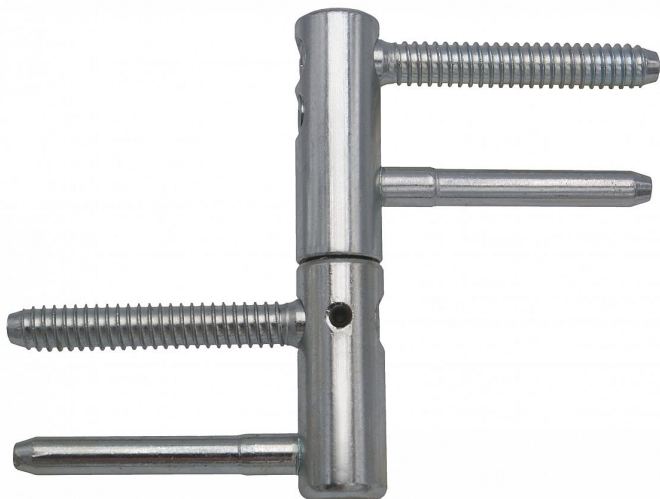

TRIO 15 DZ PH BZ BEZPEČNOSTNÝ záves modrý zinok 9686

» ZÁVESY, PÁNTY » DVERNÉ » Nastavitelné

Popis

Průměr pantu (vnější) 15 mm Únosnost / ks (v kg) 40.00
Typ závěsu Kompletní záves Typ dveří Interiérové
Orientace dveří nebo okna Pro pravé i levé dveře
(zárubeň) Materiál dveřního křídla Dřevo Provedení dveří
S polodrážkou Typ zárubně Dřevo masiv Ukončení
výrobku Bez ozdoby Požární odolnost ne Uchycení
závěsu K zašroubování Průměr závitu svorníku(ů)
Speciální závit do dřeva \varnothing 8 Délka svorníku(ů) 49 mm
Výška čepu 19,5 mm Český výrobek Ano

Dodavatelské číslo	96865530
EAN	8590867018970
Kód produktu	05032-0040
Balení	25 Ks

Kompletní záves řady TRIO umožňující seřízení dveřního křídla ve třech směrech. Je opatřen bezpečnostním zajištěním proti vyšroubování. Je možno jej doplnit ozdobným návlakem.