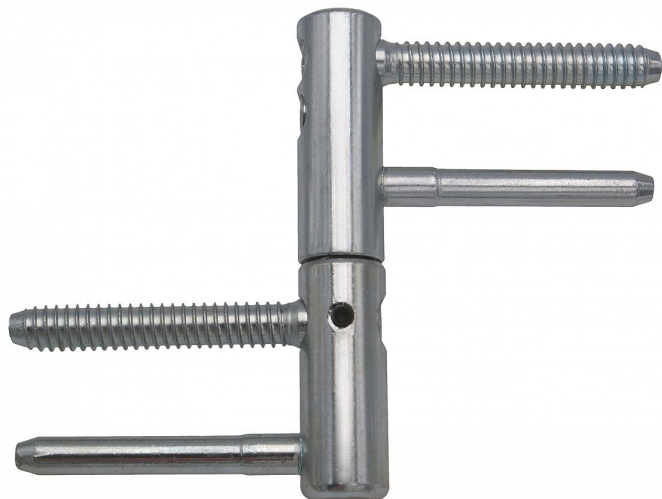

# TRIO 15 DZ PH BZ BEZPEČNOSTNÝ záves modrý zinok 9686

» ZÁVESY, PÁNTY » DVERNÉ » Nastavitelné

## Popis

Průměr pantu (vnější) 15 mm Únosnost / ks (v kg) 40.00  
Typ závěsu Kompletní záves Typ dveří Interiérové  
Orientace dveří nebo okna Pro pravé i levé dveře  
(zárubeň) Materiál dveřního křídla Dřevo Provedení dveří  
S polodrážkou Typ zárubně Dřevo masiv Ukončení  
výrobku Bez ozdoby Požární odolnost ne Uchycení  
závěsu K zašroubování Průměr závitu svorníku(ů)  
Speciální závit do dřeva  $\varnothing$  8 Délka svorníku(ů) 49 mm  
Výška čepu 19,5 mm Český výrobek Ano

Dodávatelské číslo	96865530
EAN	8590867018970
Kód produktu	05032-0040
Balení	25 Ks

Kompletní záves řady TRIO umožňující seřízení dveřního křídla ve třech směrech. Je opatřen bezpečnostním zajištěním proti vyšroubování. Je možno jej doplnit ozdobným návlakem.