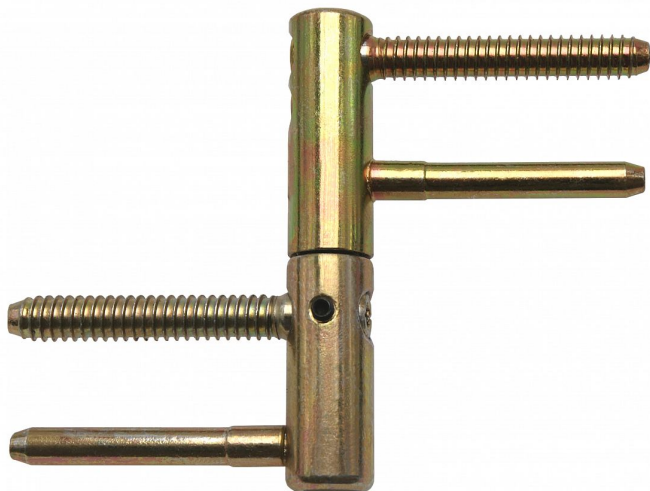

TRIO 15 DZ PH BZ BEZPEČNOSTNÝ záves žltý zinok 9686

» ZÁVESY, PÁNTY » DVERNÉ » Nastavitelné

Popis

Průměr pantu (vnější) 15 mm Únosnost / ks (v kg) 40.00
Typ závěsu Kompletní záves Typ dveří Interiérové
Orientace dveří nebo okna Pro pravé i levé dveře
(zárubeň) Materiál dveřního křídla Dřevo Provedení dveří
S polodrážkou Typ zárubně Dřevo masiv Ukončení
výrobku Bez ozdoby Požární odolnost ne Uchycení
závěsu K zašroubování Průměr závitu svorníku(ů)
Speciální závit do dřeva \varnothing 8 Délka svorníku(ů) 49 mm
Výška čepu 19,5 mm Český výrobek Ano

Dodávateľské číslo	96865510
EAN	8590867018963
Kód produktu	05032-0035
Balení	25 Ks

Kompletní záves řady TRIO umožňující seřízení dveřního křídla ve třech směrech. Je opatřen bezpečnostním zajištěním proti vyšroubování. Je možno jej doplnit ozdobným návlakem.