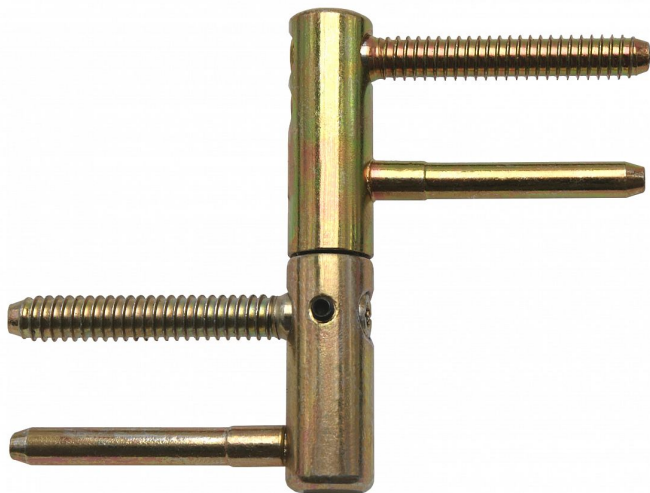

TRIO 15 DZ PH BZ BEZPEČNOSTNÝ záves žltý zinok 9686

» ZÁVESY, PÁNTY » DVERNÉ » Nastavitelné

Popis

Průměr pantu (vnější) 15 mm Únosnost / ks (v kg) 40.00
Typ závěsu Kompletní záves Typ dveří Interiérové
Orientace dveří nebo okna Pro pravé i levé dveře
(zárubeň) Materiál dveřního křídla Dřevo Provedení dveří
S polodrážkou Typ zárubně Dřevo masiv Ukončení
výrobku Bez ozdoby Požární odolnost ne Uchycení
závěsu K zašroubování Průměr závitu svorníku(ů)
Speciální závit do dřeva \varnothing 8 Délka svorníku(ů) 49 mm
Výška čepu 19,5 mm Český výrobek Ano

Dodávatelské číslo	96865510
EAN	8590867018963
Kód produktu	05032-0035
Balení	25 Ks

Kompletní záves řady TRIO umožňující seřízení dveřního křídla ve třech směrech. Je opatřen bezpečnostním zajištěním proti vyšroubování. Je možno jej doplnit ozdobným návlakem.