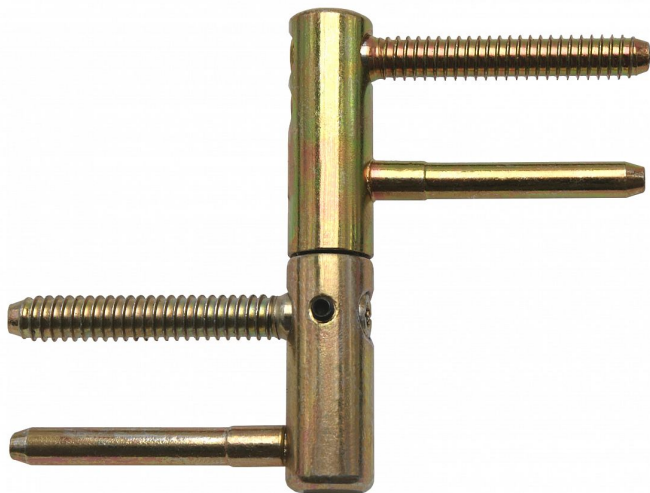

TRIO 15 DZ PH BZ BEZPEČNOSTNÝ záves žltý zinok 9686

» ZÁVESY, PÁNTY » DVERNÉ » Nastavitelné

Popis

Průměr pantu (vnější) 15 mm Únosnost / ks (v kg) 40.00
Typ závěsu Kompletní záves Typ dveří Interiérové
Orientace dveří nebo okna Pro pravé i levé dveře
(zárubeň) Materiál dveřního křídla Dřevo Provedení dveří
S polodrážkou Typ zárubně Dřevo masiv Ukončení
výrobku Bez ozdoby Požární odolnost ne Uchycení
závěsu K zašroubování Průměr závitu svorníku(ů)
Speciální závit do dřeva \varnothing 8 Délka svorníku(ů) 49 mm
Výška čepu 19,5 mm Český výrobek Ano

Dodávateľské číslo	96865510
EAN	8590867018963
Kód produktu	05032-0035
Balení	25 Ks

Kompletní záves řady TRIO umožňující seřízení dveřního křídla ve třech směrech. Je opatřen bezpečnostním zajištěním proti vyšroubování. Je možno jej doplnit ozdobným náplekem.