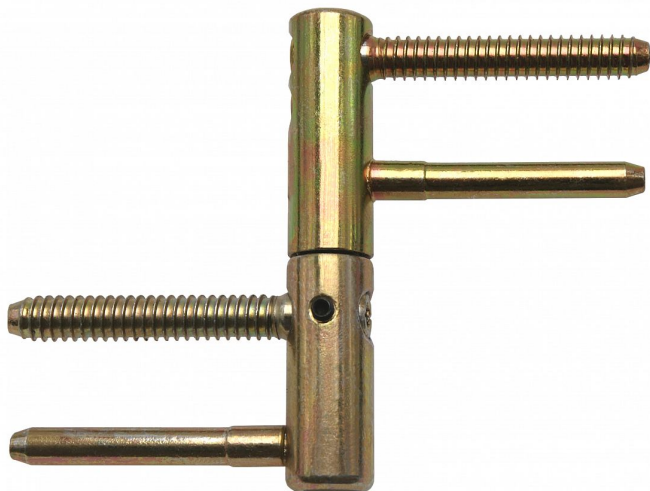

TRIO 15 DZ PH BZ BEZPEČNOSTNÝ záves žltý zinok 9686

» ZÁVESY, PÁNTY » DVERNÉ » Nastavitelné

Popis

Průměr pantu (vnější) 15 mm Únosnost / ks (v kg) 40.00
Typ závěsu Kompletní záves Typ dveří Interiérové
Orientace dveří nebo okna Pro pravé i levé dveře
(zárubeň) Materiál dveřního křídla Dřevo Provedení dveří
S polodrážkou Typ zárubně Dřevo masiv Ukončení
výrobku Bez ozdoby Požární odolnost ne Uchycení
závěsu K zašroubování Průměr závitu svorníku(ů)
Speciální závit do dřeva \varnothing 8 Délka svorníku(ů) 49 mm
Výška čepu 19,5 mm Český výrobek Ano

Dodávatelské číslo	96865510
EAN	8590867018963
Kód produktu	05032-0035
Balení	25 Ks

Kompletní záves řady TRIO umožňující seřízení dveřního křídla ve třech směrech. Je opatřen bezpečnostním zajištěním proti vyšroubování. Je možno jej doplnit ozdobným návlakem.