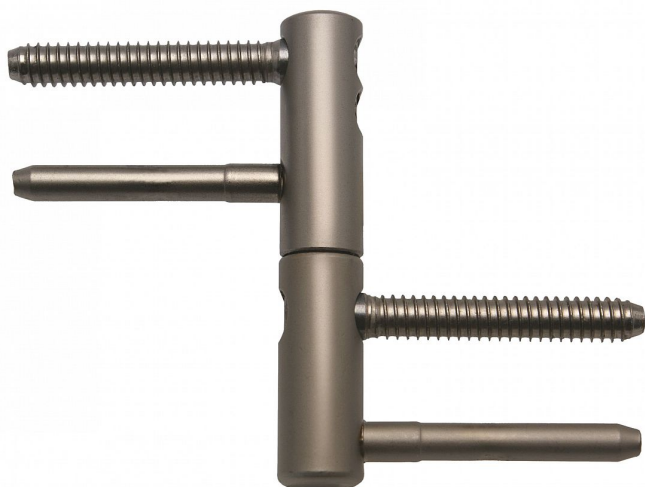

TRIO 15 DZ PH nikel-satén záves dverný 9636 8D00

» ZÁVESY, PÁNTY » DVERNÉ » Nastavitelné

Dodavatelské číslo	96368D00
Kód produktu	05032-0050
Balení	25 Ks

Kompletní dveřní závěs řady TRIO umožňující seřízení dveřního křídla ve třech směrech.
Závěs je vhodný pro protipožární zkoušky. Upozornění: Protipožární závěsy je nutno odzkoušet v celém kompletu s dveřmi a zárubní!
Závěs je možno doplnit plastovými nebo kovovými ozdobnými návleky.

Průměr pantu (vnější) 15 mm
Únosnost / ks (v kg) 40.00
Typ závěsu Kompletní závěs
Typ dveří Interiérové
Orientace dveří nebo okna Pro pravé i levé dveře (zárubeň)
Materiál dveřního křídla Dřevo
Provedení dveří S polodrážkou
Typ zárubně Dřevo masiv
Ukončení výrobku Bez ozdoby
Požární odolnost ano (vhodný pro protipožární zkoušky)
Uchytení závěsu K zašroubování
Průměr závitu svorníku(ů) Speciální závit do dřeva \varnothing 8
Délka svorníku(ů) 49 mm
Výška čepu 19,5 mm
Český výrobek Ano

Dostupnost na hlavním sklade: u dodávatele
Dostupné množství u dodávatele: sklad dodávatele

Parametry

Farba	Satén nikel, stříbrná
-------	-----------------------