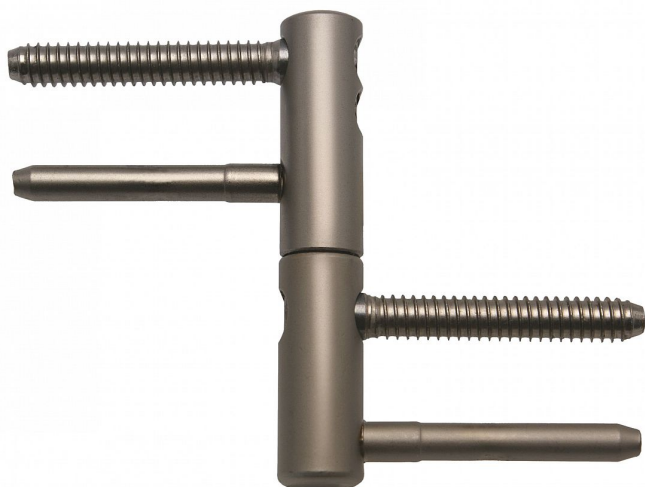

# TRIO 15 DZ PH nikel-satén záves dverný 9636 8D00

» ZÁVESY, PÁNTY » DVERNÉ » Nastavitelné

Dodavatelské číslo	96368D00
Kód produktu	05032-0050
Balení	25 Ks

Kompletní dveřní závěs řady TRIO umožňující seřízení dveřního křídla ve třech směrech.  
Závěs je vhodný pro protipožární zkoušky. Upozornění: Protipožární závěsy je nutno odzkoušet v celém kompletu s dveřmi a zárubní!  
Závěs je možno doplnit plastovými nebo kovovými ozdobnými návleky.

Průměr pantu (vnější) 15 mm  
Únosnost / ks (v kg) 40.00  
Typ závěsu Kompletní závěs  
Typ dveří Interiérové  
Orientace dveří nebo okna Pro pravé i levé dveře (zárubeň)  
Materiál dveřního křídla Dřevo  
Provedení dveří S polodrážkou  
Typ zárubně Dřevo masiv  
Ukončení výrobku Bez ozdoby  
Požární odolnost ano (vhodný pro protipožární zkoušky)  
Uchytení závěsu K zašroubování  
Průměr závitu svorníku(ů) Speciální závit do dřeva  $\varnothing$  8  
Délka svorníku(ů) 49 mm  
Výška čepu 19,5 mm  
Český výrobek Ano

## Parametry

Farba	Satén nikel, stříbrná
-------	-----------------------