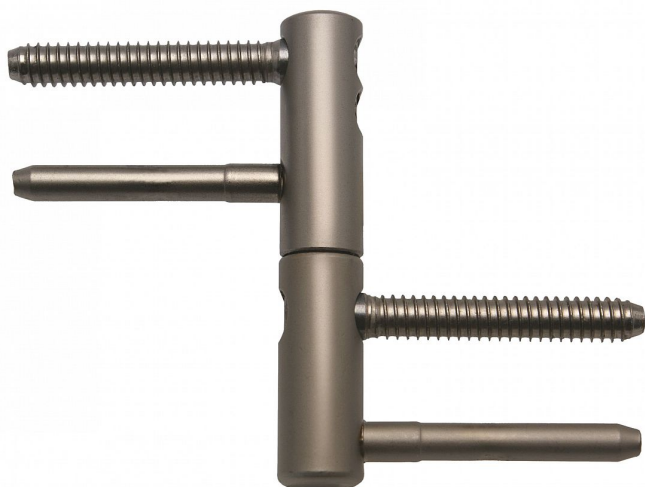

TRIO 15 DZ PH nikel-satén záves dverný 9636 8D00

» ZÁVESY, PÁNTY » DVERNÉ » Nastavitelné

Dodavatelské číslo	96368D00
Kód produktu	05032-0050
Balení	25 Ks

Kompletní dveřní závěs řady TRIO umožňující seřízení dveřního křídla ve třech směrech.
Závěs je vhodný pro protipožární zkoušky. Upozornění: Protipožární závěsy je nutno odzkoušet v celém kompletu s dveřmi a zárubní!
Závěs je možno doplnit plastovými nebo kovovými ozdobnými návleky.

Průměr pantu (vnější) 15 mm
Únosnost / ks (v kg) 40.00
Typ závěsu Kompletní závěs
Typ dveří Interiérové
Orientace dveří nebo okna Pro pravé i levé dveře (zárubeň)
Materiál dveřního křídla Dřevo
Provedení dveří S polodrážkou
Typ zárubně Dřevo masiv
Ukončení výrobku Bez ozdoby
Požární odolnost ano (vhodný pro protipožární zkoušky)
Uchycení závěsu K zašroubování
Průměr závitu svorníku(ů) Speciální závit do dřeva \varnothing 8
Délka svorníku(ů) 49 mm
Výška čepu 19,5 mm
Český výrobek Ano

Dostupnost na hlavním sklade: u dodávatele
Dostupné množství u dodávatele: sklad dodávatele

Parametry

Farba	Satén nikel, stříbrná
-------	-----------------------