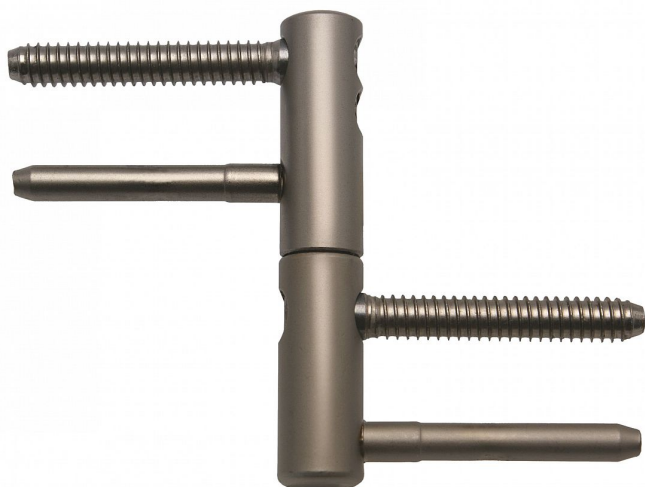

TRIO 15 DZ PH nikel-satén záves dverný 9636 8D00

» ZÁVESY, PÁNTY » DVERNÉ » Nastavitelné

Dodávateľské číslo	96368D00
Kód produktu	05032-0050
Balení	25 Ks

Kompletní dveřní závěs řady TRIO umožňující seřízení dveřního křídla ve třech směrech.
Závěs je vhodný pro protipožární zkoušky. Upozornění: Protipožární závěsy je nutno odzkoušet v celém kompletu s dveřmi a zárubní!
Závěs je možno doplnit plastovými nebo kovovými ozdobnými návleky.

Průměr pantu (vnější) 15 mm
Únosnost / ks (v kg) 40.00
Typ závěsu Kompletní závěs
Typ dveří Interiérové
Orientace dveří nebo okna Pro pravé i levé dveře (zárubeň)
Materiál dveřního křídla Dřevo
Provedení dveří S polodrážkou
Typ zárubně Dřevo masiv
Ukončení výrobku Bez ozdoby
Požární odolnost ano (vhodný pro protipožární zkoušky)
Uchycení závěsu K zašroubování
Průměr závitu svorníku(ů) Speciální závit do dřeva \varnothing 8
Délka svorníku(ů) 49 mm
Výška čepu 19,5 mm
Český výrobek Ano

Dostupnost na hlavním sklade: u dodávatele
Dostupné množství u dodávatele: sklad dodávatele

Parametry

Farba	Satén nikel, stříbrná
-------	-----------------------