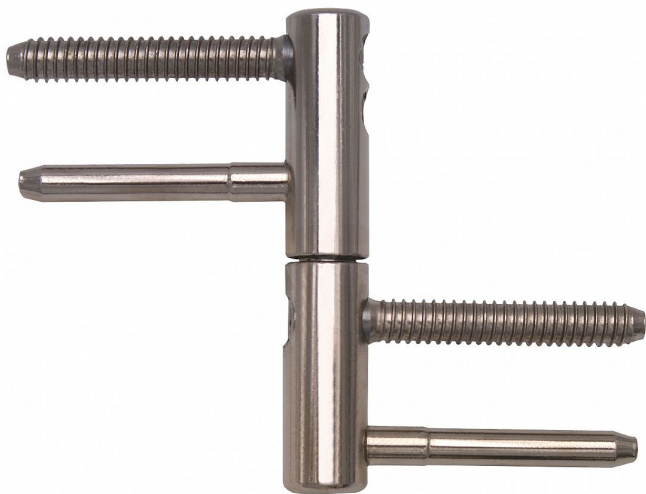

TRIO 15 DZ PH nikel záves dverný 9636

» ZÁVESY, PÁNTY » DVERNÉ » Nastavitelné

Dodavatelské číslo	96368700
Kód produktu	05032-0045
Balení	25 Ks

Kompletní dveřní závěs řady TRIO umožňující seřízení dveřního křídla ve třech směrech.
Závěs je vhodný pro protipožární zkoušky. Upozornění: Protipožární závěsy je nutno odzkoušet v celém kompletu s dveřmi a zárubní!
Závěs je možno doplnit plastovými nebo kovovými ozdobnými návleky.

Průměr pantu (vnější) 15 mm
Únosnost / ks (v kg) 40.00
Typ závěsu Kompletní závěs
Typ dveří Interiérové
Orientace dveří nebo okna Pro pravé i levé dveře (zárubeň)
Materiál dveřního křídla Dřevo
Provedení dveří S polodrážkou
Typ zárubně Dřevo masiv
Ukončení výrobku Bez ozdoby
Požární odolnost ano (vhodný pro protipožární zkoušky)
Uchycení závěsu K zašroubování
Průměr závitu svorníku(ů) Speciální závit do dřeva \varnothing 8
Délka svorníku(ů) 49 mm
Výška čepu 19,5 mm
Český výrobek Ano