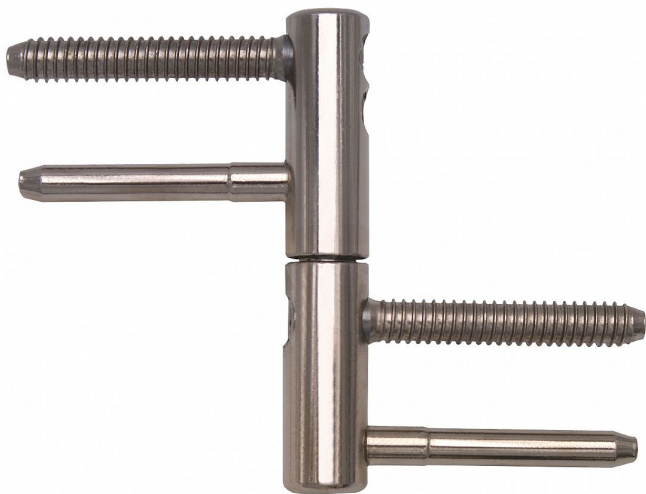

# TRIO 15 DZ PH nikel záves dverný 9636

» ZÁVESY, PÁNTY » DVERNÉ » Nastavitelné

Dodávateľské číslo	96368700
Kód produktu	05032-0045
Balení	25 Ks

Kompletní dveřní závěs řady TRIO umožňující seřízení dveřního křídla ve třech směrech.  
Závěs je vhodný pro protipožární zkoušky. Upozornění: Protipožární závěsy je nutno odzkoušet v celém kompletu s dveřmi a zárubní!  
Závěs je možno doplnit plastovými nebo kovovými ozdobnými návleky.

Průměr pantu (vnější) 15 mm  
Únosnost / ks (v kg) 40.00  
Typ závěsu Kompletní závěs  
Typ dveří Interiérové  
Orientace dveří nebo okna Pro pravé i levé dveře (zárubeň)  
Materiál dveřního křídla Dřevo  
Provedení dveří S polodrážkou  
Typ zárubně Dřevo masiv  
Ukončení výrobku Bez ozdoby  
Požární odolnost ano (vhodný pro protipožární zkoušky)  
Uchycení závěsu K zašroubování  
Průměr závitu svorníku(ů) Speciální závit do dřeva  $\varnothing$  8  
Délka svorníku(ů) 49 mm  
Výška čepu 19,5 mm  
Český výrobek Ano