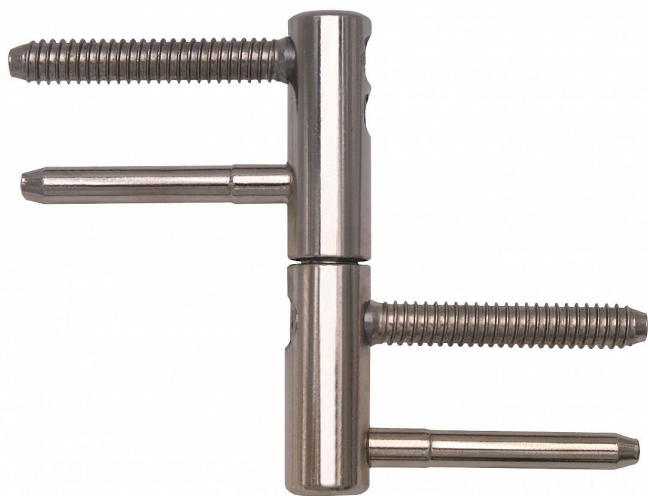

# TRIO 15 DZ PH nikel záves dverný 9636

» ZÁVESY, PÁNTY » DVERNÉ » Nastavitelné

Dodavatelské číslo	96368700
Kód produktu	05032-0045
Balení	25 Ks

Kompletní dveřní závěs řady TRIO umožňující seřízení dveřního křídla ve třech směrech.  
Závěs je vhodný pro protipožární zkoušky. Upozornění: Protipožární závěsy je nutno odzkoušet v celém kompletu s dveřmi a zárubní!  
Závěs je možno doplnit plastovými nebo kovovými ozdobnými návleky.

Průměr pantu (vnější) 15 mm  
Únosnost / ks (v kg) 40.00  
Typ závěsu Kompletní závěs  
Typ dveří Interiérové  
Orientace dveří nebo okna Pro pravé i levé dveře (zárubeň)  
Materiál dveřního křídla Dřevo  
Provedení dveří S polodrážkou  
Typ zárubně Dřevo masiv  
Ukončení výrobku Bez ozdoby  
Požární odolnost ano (vhodný pro protipožární zkoušky)  
Uchycení závěsu K zašroubování  
Průměr závitu svorníku(ů) Speciální závit do dřeva  $\varnothing$  8  
Délka svorníku(ů) 49 mm  
Výška čepu 19,5 mm  
Český výrobek Ano