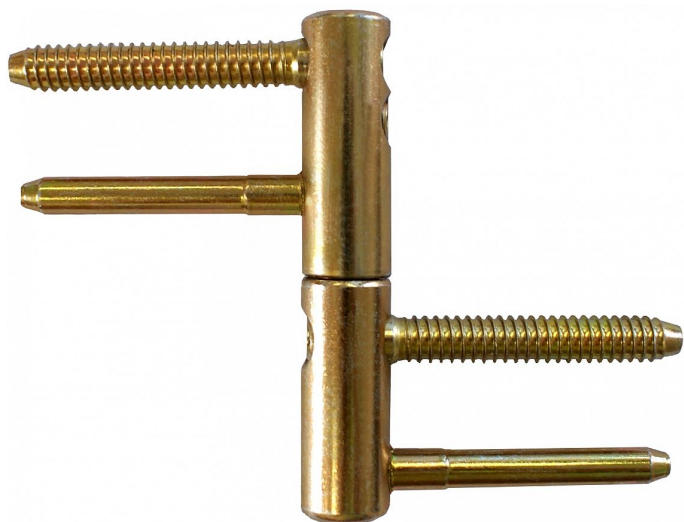

# TRIO 15 DZ žltý zinok dverí záves 9636

» ZÁVESY, PÁNTY » DVERNÉ » Nastaviteľné

Dodávateľské číslo	96365510
EAN	8590867012794
Kód produktu	05032-0010
Balení	25 Ks

Kompletní dveřní záves řady TRIO umožňující seřízení dveřního křídla ve třech směrech.  
Záves je vhodný pro protipožární zkoušky. Upozornění: Protipožární závesy je nutno odzkoušet v celém kompletu s dveřmi a zárubní!  
Záves je možno doplnit plastovými nebo kovovými ozdobnými návleky.

Průměr pantu (vnější) 15 mm  
Únosnost / ks (v kg) 40.00  
Typ závěsu Kompletní záves  
Typ dveří Interiérové  
Orientace dveří nebo okna Pro pravé i levé dveře (zárubeň)  
Materiál dveřního křídla Dřevo  
Provedení dveří S polodrážkou  
Typ zárubně Dřevo masiv  
Ukončení výrobku Bez ozdoby  
Požární odolnost ano (vhodný pro protipožární zkoušky)  
Uchycení závěsu K zašroubování  
Průměr závitu svorníku(ů) Speciální závit do dřeva  $\varnothing$  8  
Délka svorníku(ů) 49 mm  
Výška čepu 19,5 mm  
Český výrobek Ano