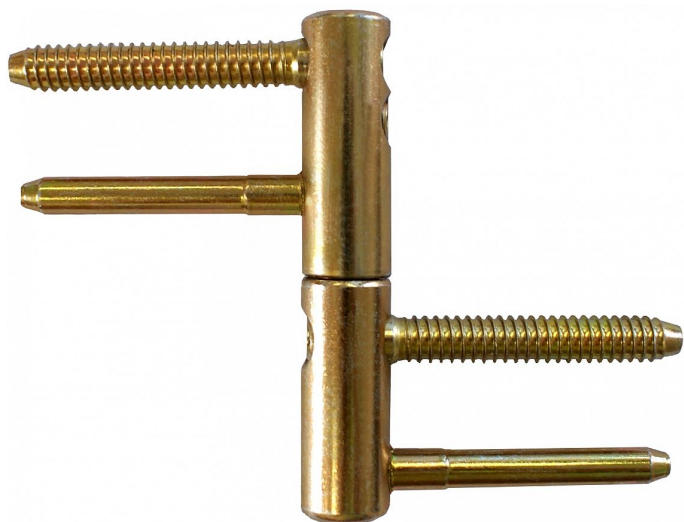

TRIO 15 DZ žltý zinok dverí záves 9636

» ZÁVESY, PÁNTY » DVERNÉ » Nastaviteľné

Dodávateľské číslo	96365510
EAN	8590867012794
Kód produktu	05032-0010
Balení	25 Ks

Kompletní dveřní záves řady TRIO umožňující seřízení dveřního křídla ve třech směrech.
Záves je vhodný pro protipožární zkoušky. Upozornění: Protipožární závesy je nutno odzkoušet v celém kompletu s dveřmi a zárubní!
Záves je možno doplnit plastovými nebo kovovými ozdobnými návleky.

Průměr pantu (vnější) 15 mm
Únosnost / ks (v kg) 40.00
Typ závěsu Kompletní záves
Typ dveří Interiérové
Orientace dveří nebo okna Pro pravé i levé dveře (zárubeň)
Materiál dveřního křídla Dřevo
Provedení dveří S polodrážkou
Typ zárubně Dřevo masiv
Ukončení výrobku Bez ozdoby
Požární odolnost ano (vhodný pro protipožární zkoušky)
Uchycení závěsu K zašroubování
Průměr závitu svorníku(ů) Speciální závit do dřeva \varnothing 8
Délka svorníku(ů) 49 mm
Výška čepu 19,5 mm
Český výrobek Ano