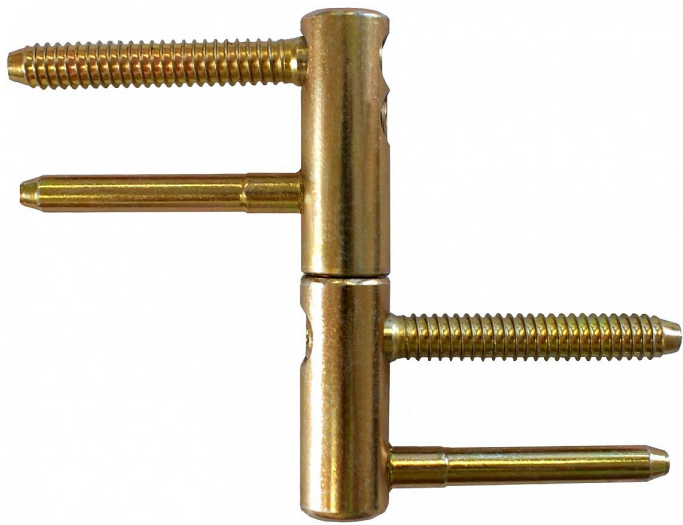

TRIO 15 DZ žltý zinok dverí záves 9636

» ZÁVESY, PÁNTY » DVERNÉ » Nastaviteľné

Dodávateľské číslo	96365510
EAN	8590867012794
Kód produktu	05032-0010
Balení	25 Ks

Kompletní dveřní záves řady TRIO umožňující seřízení dveřního křídla ve třech směrech.
Záves je vhodný pro protipožární zkoušky. Upozornění: Protipožární závesy je nutno odzkoušet v celém kompletu s dveřmi a zárubní!
Záves je možno doplnit plastovými nebo kovovými ozdobnými návleky.

Průměr pantu (vnější) 15 mm
Únosnost / ks (v kg) 40.00
Typ závěsu Kompletní záves
Typ dveří Interiérové
Orientace dveří nebo okna Pro pravé i levé dveře (zárubeň)
Materiál dveřního křídla Dřevo
Provedení dveří S polodrážkou
Typ zárubně Dřevo masiv
Ukončení výrobku Bez ozdoby
Požární odolnost ano (vhodný pro protipožární zkoušky)
Uchycení závěsu K zašroubování
Průměr závitu svorníku(ů) Speciální závit do dřeva \varnothing 8
Délka svorníku(ů) 49 mm
Výška čepu 19,5 mm
Český výrobek Ano