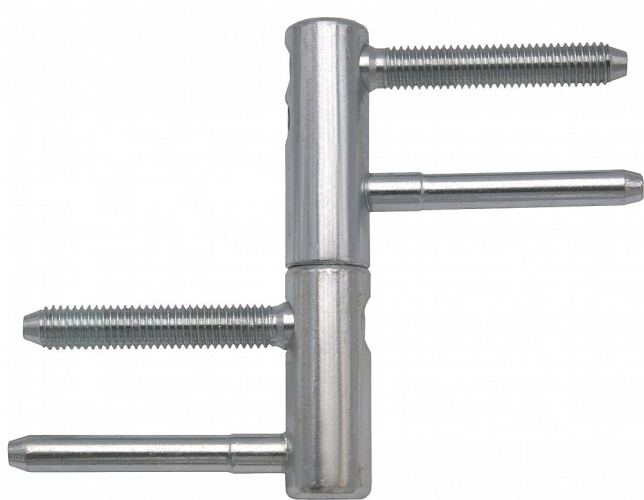

TRIO 15 M8 PH modrý zinok 9663

» ZÁVESY, PÁNTY » DVERNÉ » Nastavitelné

Popis

Závěs je vhodný pro protipožární zkoušky. Upozornění: Protipožární závěsy je nutno odzkoušet v celém kompletu s dveřmi a zárubní! Průměr pantu (vnější) 15 mm Únosnost / ks (v kg) 40.00 Typ závěsu Kompletní závěs Typ dveří Interiérové Orientace dveří nebo okna Pro pravé i levé dveře (zárubeň) Materiál dvevního křídla Kov Provedení dveří S polodrážkou Typ zárubně Kov Ukončení výrobku Bez ozdoby Materiál výrobku (převažující) Ocel Požární odolnost ano (vhodný pro protipožární zkoušky) Uchycení závěsu K zašroubování Průměr závitu svorníku(ů) M8 Délka svorníku(ů) 45 mm Výška čepu 19,5 mm Český výrobek Ano

Dodavatelské číslo	96635530
Kód produktu	05032-0140
Balení	25 Ks

Kompletní závěs (pant) řady TRIO umožňující seřízení dvevního křídla ve třech směrech. Závěs je možno doplnit ozdobnými návleky.

Dostupnost na hlavním sklade: u dodávatele
Dostupné množství u dodávatele: sklad dodávatele