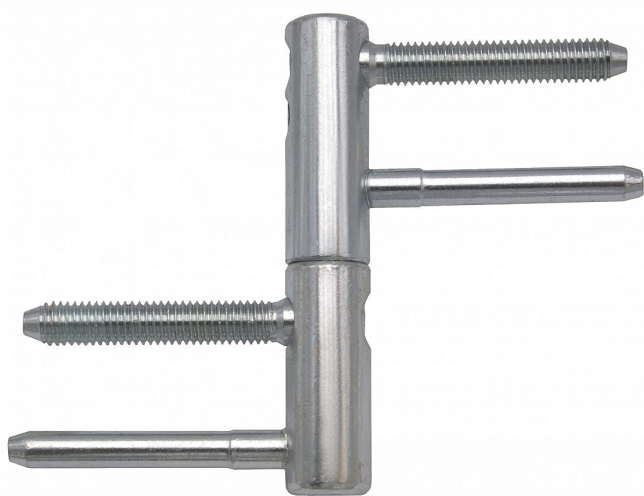

# TRIO 15 M8 PH modrý zinok 9663

» ZÁVESY, PÁNTY » DVERNÉ » Nastavitelné

## Popis

Závěs je vhodný pro protipožární zkoušky. Upozornění: Protipožární závěsy je nutno odzkoušet v celém kompletu s dveřmi a zárubní! Průměr pantu (vnější) 15 mm Únosnost / ks (v kg) 40.00 Typ závěsu Kompletní závěs Typ dveří Interiérové Orientace dveří nebo okna Pro pravé i levé dveře (zárubeň) Materiál dvevního křídla Kov Provedení dveří S polodrážkou Typ zárubně Kov Ukončení výrobku Bez ozdoby Materiál výrobku (převažující) Ocel Požární odolnost ano (vhodný pro protipožární zkoušky) Uchycení závěsu K zašroubování Průměr závitu svorníku(ů) M8 Délka svorníku(ů) 45 mm Výška čepu 19,5 mm Český výrobek Ano

Dodavatelské číslo	96635530
Kód produktu	05032-0140
Balení	25 Ks

Kompletní závěs ( pant ) řady TRIO umožňující seřízení dvevního křídla ve třech směrech. Závěs je možno doplnit ozdobnými návleky.

Dostupnost na hlavním sklade: u dodávatele  
Dostupné množství u dodávatele: sklad dodávatele