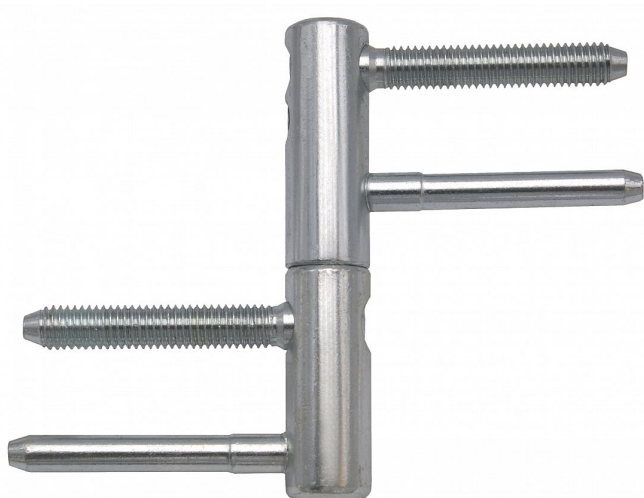

TRIO 15 M8 PH modrý zinok 9663

» ZÁVESY, PÁNTY » DVERNÉ » Nastavitelné

Popis

Závěs je vhodný pro protipožární zkoušky. Upozornění: Protipožární závěsy je nutno odzkoušet v celém kompletu s dveřmi a zárubní! Průměr pantu (vnější) 15 mm Únosnost / ks (v kg) 40.00 Typ závěsu Kompletní závěs Typ dveří Interiérové Orientace dveří nebo okna Pro pravé i levé dveře (zárubeň) Materiál dvevního křídla Kov Provedení dveří S polodrážkou Typ zárubně Kov Ukončení výrobku Bez ozdoby Materiál výrobku (převažující) Ocel Požární odolnost ano (vhodný pro protipožární zkoušky) Uchycení závěsu K zašroubování Průměr závitu svorníku(ů) M8 Délka svorníku(ů) 45 mm Výška čepu 19,5 mm Český výrobek Ano

Dodavatelské číslo	96635530
Kód produktu	05032-0140
Balení	25 Ks

Kompletní závěs (pant) řady TRIO umožňující seřízení dvevního křídla ve třech směrech. Závěs je možno doplnit ozdobnými návleky.

Dostupnost na hlavním sklade: u dodávatele
Dostupné množství u dodávatele: sklad dodávatele