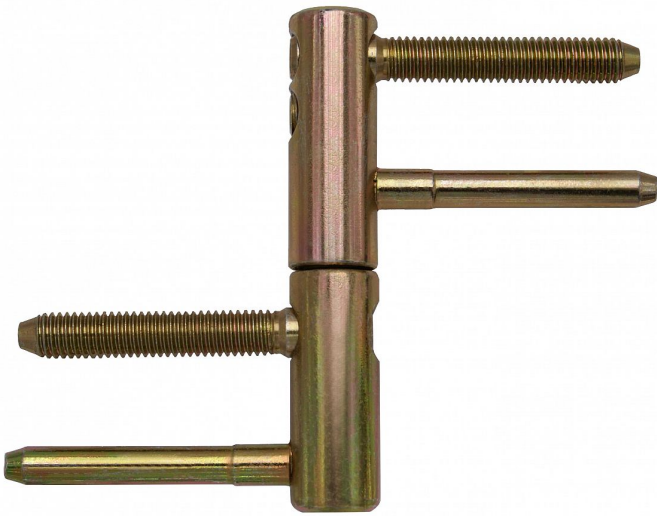

TRIO 15 M8 PH žltý zinok 9663

» ZÁVESY, PÁNTY » DVERNÉ » Nastavitelné

Popis

Závěs je vhodný pro protipožární zkoušky. Upozornění: Protipožární závěsy je nutno odzkoušet v celém kompletu s dveřmi a zárubní! Průměr pantu (vnější) 15 mm Únosnost / ks (v kg) 40.00 Typ závěsu Kompletní závěs Typ dveří Interiérové Orientace dveří nebo okna Pro pravé i levé dveře (zárubeň) Materiál dveřního křídla Kov Provedení dveří S polodrážkou Typ zárubně Kov Ukončení výrobku Bez ozdoby Materiál výrobku (převažující) Ocel Požární odolnost ano (vhodný pro protipožární zkoušky) Uchycení závěsu K zašroubování Průměr závitu svorníku(ů) M8 Délka svorníku(ů) 45 mm Výška čepu 19,5 mm Český výrobek Ano

Dodavatelské číslo	96635510
Kód produktu	05032-0142
Balení	25 Ks

Kompletní závěs (pant) řady TRIO umožňující seřízení dveřního křídla ve třech směrech. Závěs je možno doplnit ozdobnými návleky.

Dostupnost na hlavním sklade: u dodávatele
Dostupné množství u dodávatele: sklad dodávatele