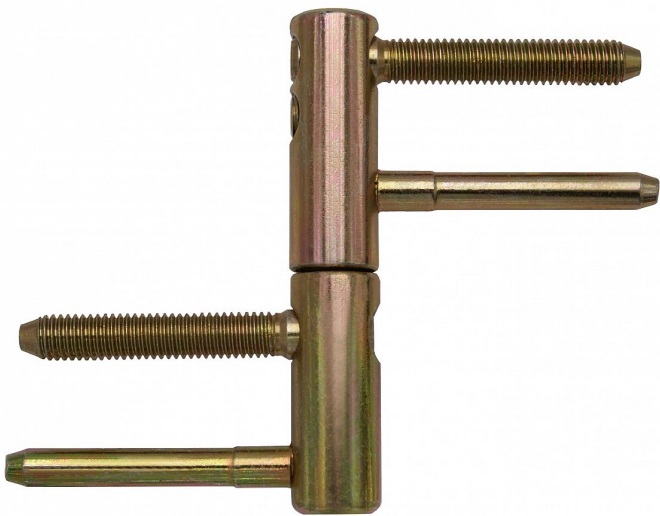

TRIO 15 M8 PH žltý zinok 9663

» ZÁVESY, PÁNTY » DVERNÉ » Nastavitelné

Popis

Závěs je vhodný pro protipožární zkoušky. Upozornění: Protipožární závěsy je nutno odzkoušet v celém kompletu s dveřmi a zárubní! Průměr pantu (vnější) 15 mm Únosnost / ks (v kg) 40.00 Typ závěsu Kompletní závěs Typ dveří Interiérové Orientace dveří nebo okna Pro pravé i levé dveře (zárubeň) Materiál dveřního křídla Kov Provedení dveří S polodrážkou Typ zárubně Kov Ukončení výrobku Bez ozdoby Materiál výrobku (převažující) Ocel Požární odolnost ano (vhodný pro protipožární zkoušky) Uchycení závěsu K zašroubování Průměr závitů svorníků(ů) M8 Délka svorníků(ů) 45 mm Výška čepu 19,5 mm Český výrobek Ano

Dodavatelské číslo	96635510
Kód produktu	05032-0142
Balení	25 Ks

Kompletní závěs (pant) řady TRIO umožňující seřízení dveřního křídla ve třech směrech. Závěs je možno doplnit ozdobnými návleky.

Dostupnost na hlavním sklade: u dodávatele
Dostupné množství u dodávatele: sklad dodávatele