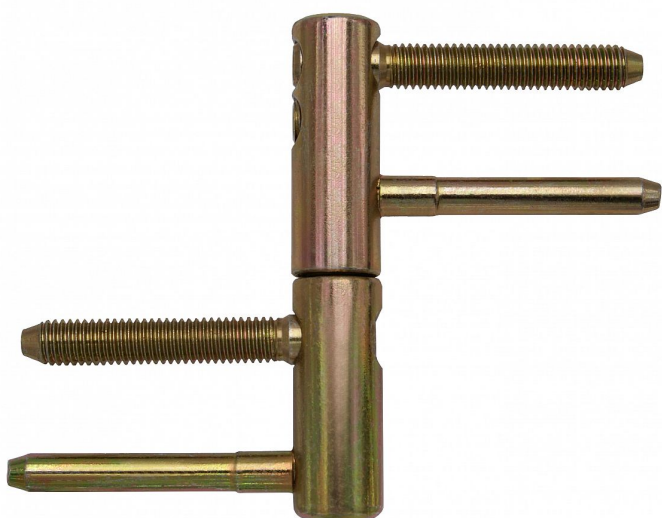

TRIO 15 M8 PH žltý zinok 9663

» ZÁVESY, PÁNTY » DVERNÉ » Nastavitelné

Popis

Závěs je vhodný pro protipožární zkoušky. Upozornění: Protipožární závěsy je nutno odzkoušet v celém kompletu s dveřmi a zárubní! Průměr pantu (vnější) 15 mm Únosnost / ks (v kg) 40.00 Typ závěsu Kompletní závěs Typ dveří Interiérové Orientace dveří nebo okna Pro pravé i levé dveře (zárubeň) Materiál dveřního křídla Kov Provedení dveří S polodrážkou Typ zárubně Kov Ukončení výrobku Bez ozdoby Materiál výrobku (převažující) Ocel Požární odolnost ano (vhodný pro protipožární zkoušky) Uchycení závěsu K zašroubování Průměr závitů svorníku(ů) M8 Délka svorníku(ů) 45 mm Výška čepu 19,5 mm Český výrobek Ano

Dodavatelské číslo	96635510
Kód produktu	05032-0142
Balení	25 Ks

Kompletní závěs (pant) řady TRIO umožňující seřízení dveřního křídla ve třech směrech. Závěs je možno doplnit ozdobnými návleky.

Dostupnost na hlavním sklade: u dodávatele
Dostupné množství u dodávatele: sklad dodávatele