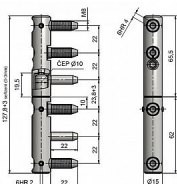

TRIO 15 MAX BZ bezpečnostný M8x22 modrý zinok 5516 0530

» ZÁVESY, PÁNTY » DVERNÉ » Nastavitelné

Dodávateľské číslo	55160530
Kód produktu	05032-0085
Balení	25 Ks

Seřiditelný závěs ve 3 směrech v bezpečnostním provedení proti vyšroubování - určený pro interiérové a lehčí vchodové kovové dveře a kovovou zárubeň. Díky 3 svorníkům na horním i dolním dílu je jeho předností pevné uchycení a tím dosažená i vysoká únosnost!

Je vhodný pro dveře se samozavíračem: U dveří se samozavíračem bez dorazu je nutné počítat s efektivní hmotností dveří o 20% větší, než je hmotnost skutečná. Pro dveře se samozavíračem s koncovým dorazem je nutno kalkulovat s hmotností dveří o 75% větší!

Popis

Průměr pantu (vnější) 15 mm Únosnost / ks (v kg) 50.00 Typ závěsu Kompletní závěs Typ dveří Interiérové , Vchodové Orientace dveří nebo okna Pro pravé i levé dveře (zárubeň) Materiál dveřního křídla Kov Provedení dveří S polodrážkou Typ zárubně Kov Ukončení výrobku Bez ozdoby Materiál výrobku (převažující) Ocel Požární odolnost ano (vhodný pro protipožární zkoušky) Uchycení spodního dílu Do upínacího elementu Průměr závitu svorníku(ů) M8 Délka svorníku(ů) 22 mm Výška čepu 19,5 mm Český výrobek Ano