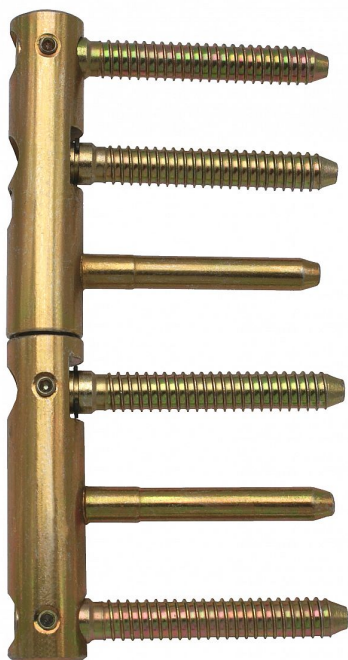

# TRIO 15 MAX zinok žltý 5515 0510

» ZÁVESY, PÁNTY » DVERNÉ » Nastavitelné

Dodávateľské číslo	55150510
Kód produktu	05032-0071
Balení	25 Ks

Seřiditelný závěs ve 3 směrech v bezpečnostním provedení proti vyšroubování - určený pro interiérové a lehčí vchodové dřevěné dveře s polodrážkou a dřevěnou zárubeň

## Popis

Díky 3 svorníkům na horním i dolním dílu je jeho předností pevné uchycení a tím dosažená i vysoká únosnost! Je vhodný pro dveře se samozavíračem: U dveří se samozavíračem bez dorazu je nutné počítat s efektivní hmotností dveří o 20% větší, než je hmotnost skutečná. Pro dveře se samozavíračem s koncovým dorazem je nutno kalkulovat s hmotností dveří o 75% větší! Závěs je vhodný pro protipožární zkoušky. Upozornění: Protipožární závěsy je nutno odzkoušet v celém kompletu s dveřmi a zárubní! Průměr pantu (vnější) 15 mm Únosnost / ks (v kg) 50.00 Typ závěsu Kompletní závěs Typ dveří Interiérové , Vchodové Orientace dveří nebo okna Pro pravé i levé dveře (zárubeň) Materiál dveřního křídla Dřevo Provedení dveří S polodrážkou Typ zárubně Dřevo masiv Ukončení výrobku Bez ozdoby Materiál výrobku (převažující) Ocel Požární odolnost ano (vhodný pro protipožární zkoušky) Uchycení závěsu K zašroubování Průměr závitu svorníku(ů) Speciální závit do dřeva ø 8 Délka svorníku(ů) 49,5 mm Výška čepu 19,5 mm Český výrobek Ano