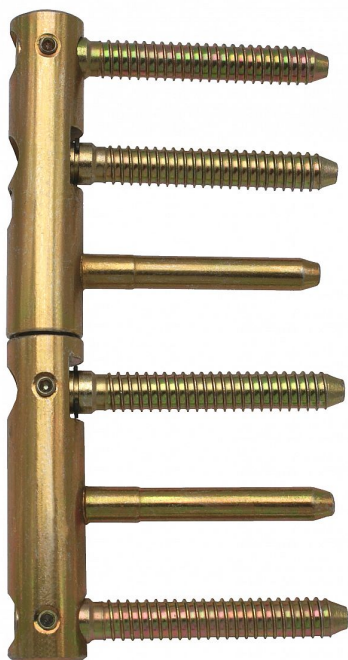

# TRIO 15 MAX zinok žltý 5515 0510

» ZÁVESY, PÁNTY » DVERNÉ » Nastavitelné

|                    |            |
|--------------------|------------|
| Dodávateľské číslo | 55150510   |
| Kód produktu       | 05032-0071 |
| Balení             | 25 Ks      |

Seřiditelný závěs ve 3 směrech v bezpečnostním provedení proti vyšroubování - určený pro interiérové a lehčí vchodové dřevěné dveře s polodrážkou a dřevěnou zárubeň

Dostupnosť na hlavnom sklade: u dodávateľa  
Dostupné množstvo u dodávateľa: sklad dodávateľa

## Popis

Díky 3 svorníkům na horním i dolním dílu je jeho předností pevné uchycení a tím dosažená i vysoká únosnost! Je vhodný pro dveře se samozavíračem: U dveří se samozavíračem bez dorazu je nutné počítat s efektivní hmotností dveří o 20% větší, než je hmotnost skutečná. Pro dveře se samozavíračem s koncovým dorazem je nutno kalkulovat s hmotností dveří o 75% větší! Závěs je vhodný pro protipožární zkoušky. Upozornění: Protipožární závěsy je nutno odzkoušet v celém kompletu s dveřmi a zárubní! Průměr pantu (vnější) 15 mm Únosnost / ks (v kg) 50.00 Typ závěsu Kompletní závěs Typ dveří Interiérové , Vchodové Orientace dveří nebo okna Pro pravé i levé dveře (zárubeň) Materiál dveřního křídla Dřevo Provedení dveří S polodrážkou Typ zárubně Dřevo masiv Ukončení výrobku Bez ozdoby Materiál výrobku (převažující) Ocel Požární odolnost ano (vhodný pro protipožární zkoušky) Uchycení závěsu K zašroubování Průměr závitu svorníku(ů) Speciální závit do dřeva ø 8 Délka svorníku(ů) 49,5 mm Výška čepu 19,5 mm Český výrobek Ano