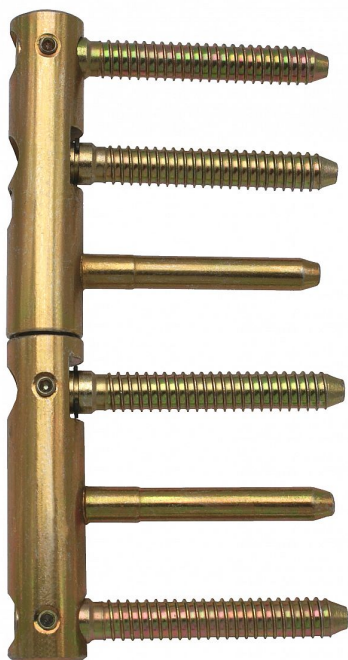

TRIO 15 MAX zinok žltý 5515 0510

» ZÁVESY, PÁNTY » DVERNÉ » Nastavitelné

Dodávateľské číslo	55150510
Kód produktu	05032-0071
Balení	25 Ks

Seřiditelný závěs ve 3 směrech v bezpečnostním provedení proti vyšroubování - určený pro interiérové a lehčí vchodové dřevěné dveře s polodrážkou a dřevěnou zárubeň

Dostupnosť na hlavnom sklade:	u dodávateľa na cestě 6,00 ks
Dostupné množstvo u dodávateľa:	sklad dodávateľa

Popis

Díky 3 svorníkům na horním i dolním dílu je jeho předností pevné uchycení a tím dosažená i vysoká únosnost! Je vhodný pro dveře se samozavíračem: U dveří se samozavíračem bez dorazu je nutné počítat s efektivní hmotností dveří o 20% větší, než je hmotnost skutečná. Pro dveře se samozavíračem s koncovým dorazem je nutno kalkulovat s hmotností dveří o 75% větší! Závěs je vhodný pro protipožární zkoušky. Upozornění: Protipožární závěsy je nutno odzkoušet v celém kompletu s dveřmi a zárubní! Průměr pantu (vnější) 15 mm Únosnost / ks (v kg) 50.00 Typ závěsu Kompletní závěs Typ dveří Interiérové , Vchodové Orientace dveří nebo okna Pro pravé i levé dveře (zárubeň) Materiál dveřního křídla Dřevo Provedení dveří S polodrážkou Typ zárubně Dřevo masiv Ukončení výrobku Bez ozdoby Materiál výrobku (převažující) Ocel Požární odolnost ano (vhodný pro protipožární zkoušky) Uchycení závěsu K zašroubování Průměr závitu svorníku(ů) Speciální závit do dřeva ø 8 Délka svorníku(ů) 49,5 mm Výška čepu 19,5 mm Český výrobek Ano