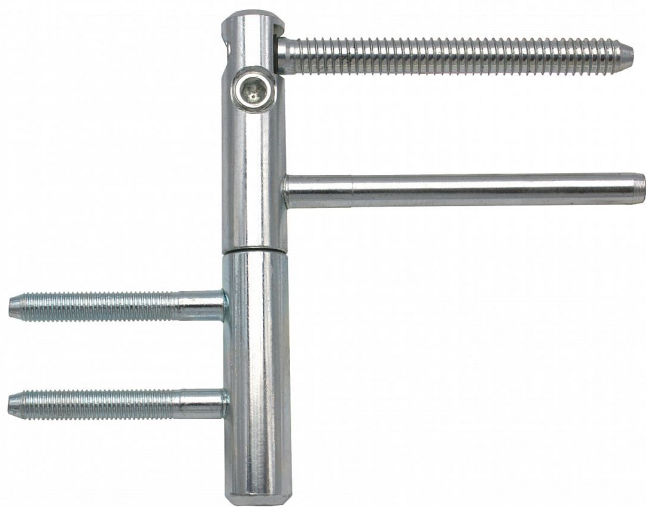

TRIO 15 PP 22/M7 modrý zinok 55020530

» ZÁVESY, PÁNTY » DVERNÉ » Nastavitelné

Dodávateľské číslo	55020530
Kód produktu	05032-0175
Balení	20 Ks

Závěs je seřiditelný ve třech směrech.

Dostupnost na hlavnom sklade: u dodávateľa
Dostupné množstvo u dodávateľa: sklad dodávateľa

Popis

Závěs je vhodný pro protipožární zkoušky. Upozornění: Protipožární závěsy je nutno odzkoušet v celém kompletu s dveřmi a zárubní! Závěs můžete doladit plastovými nebo kovovými návleky - viz související zboží níže (kovové návleky v jiné povrchové úpravě či s jiným ozdobným ukončením vám vyrobíme po dohodě na zakázku.) Průměr pantu (vnější) 15 mm Únosnost / ks (v kg) 40.00 Typ závěsu Kompletní závěs Typ dveří Interiérové Orientace dveří nebo okna Pro pravé i levé dveře (zárubeň) Materiál dveřního křídla Dřevo Provedení dveří S polodrážkou Typ zárubně Dřevěná obložka Ukončení výrobku Bez ozdoby Požární odolnost ano (vhodný pro protipožární zkoušky) Uchycení vrchního dílu K zašroubování Uchycení spodního dílu Do upínacího elementu Výška čepu 25 mm Český výrobek Ano