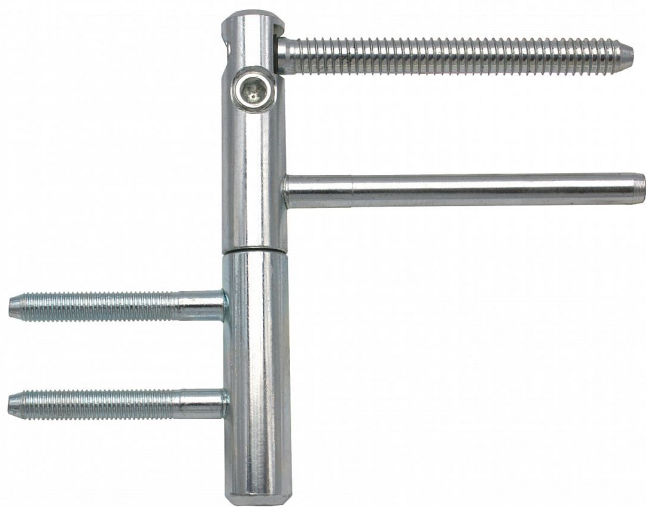

TRIO 15 PP 22/M7 modrý zinok 55020530

» ZÁVESY, PÁNTY » DVERNÉ » Nastavitelné

Dodávatelské číslo	55020530
Kód produktu	05032-0175
Balení	20 Ks

Závěs je seřiditelný ve třech směrech.

Dostupnost na hlavním sklade: u dodávatele
Dostupné množství u dodávatele: sklad dodávatele

Popis

Závěs je vhodný pro protipožární zkoušky. Upozornění: Protipožární závěsy je nutno odzkoušet v celém kompletu s dveřmi a zárubní! Závěs můžete doladit plastovými nebo kovovými návleky - viz související zboží níže (kovové návleky v jiné povrchové úpravě či s jiným ozdobným ukončením vám vyrobíme po dohodě na zakázku.) Průměr pantu (vnější) 15 mm Únosnost / ks (v kg) 40.00 Typ závěsu Kompletní závěs Typ dveří Interiérové Orientace dveří nebo okna Pro pravé i levé dveře (zárubeň) Materiál dveřního křídla Dřevo Provedení dveří S polodrážkou Typ zárubně Dřevěná obložka Ukončení výrobku Bez ozdoby Požární odolnost ano (vhodný pro protipožární zkoušky) Uchycení vrchního dílu K zašroubování Uchycení spodního dílu Do upínacího elementu Výška čepu 25 mm Český výrobek Ano