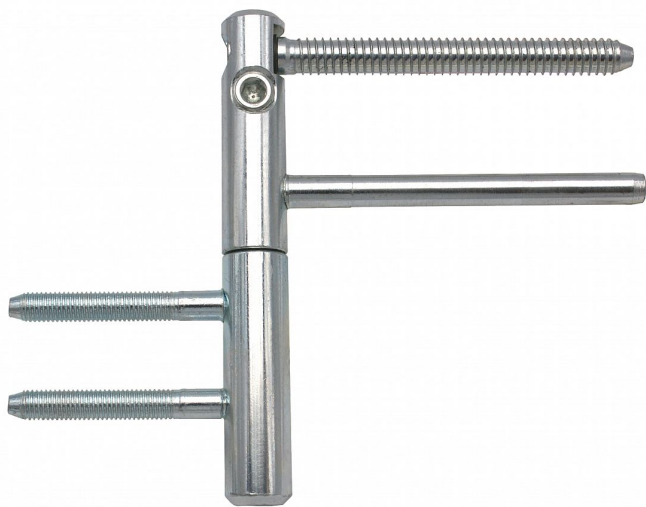

TRIO 15 PP 22/M7 modrý zinok 55020530

» ZÁVESY, PÁNTY » DVERNÉ » Nastavitelné

Dodávateľské číslo	55020530
Kód produktu	05032-0175
Balení	20 Ks

Závěs je seřiditelný ve třech směrech.

Dostupnost na hlavním sklade: u dodávatele
Dostupné množství u dodávatele: sklad dodávatele

Popis

Závěs je vhodný pro protipožární zkoušky. Upozornění: Protipožární závěsy je nutno odzkoušet v celém kompletu s dveřmi a zárubní! Závěs můžete doladit plastovými nebo kovovými návleky - viz související zboží níže (kovové návleky v jiné povrchové úpravě či s jiným ozdobným ukončením vám vyrobíme po dohodě na zakázku.) Průměr pantu (vnější) 15 mm Únosnost / ks (v kg) 40.00 Typ závěsu Kompletní závěs Typ dveří Interiérové Orientace dveří nebo okna Pro pravé i levé dveře (zárubeň) Materiál dveřního křídla Dřevo Provedení dveří S polodrážkou Typ zárubně Dřevěná obložka Ukončení výrobku Bez ozdoby Požární odolnost ano (vhodný pro protipožární zkoušky) Uchycení vrchního dílu K zašroubování Uchycení spodního dílu Do upínacího elementu Výška čepu 25 mm Český výrobek Ano