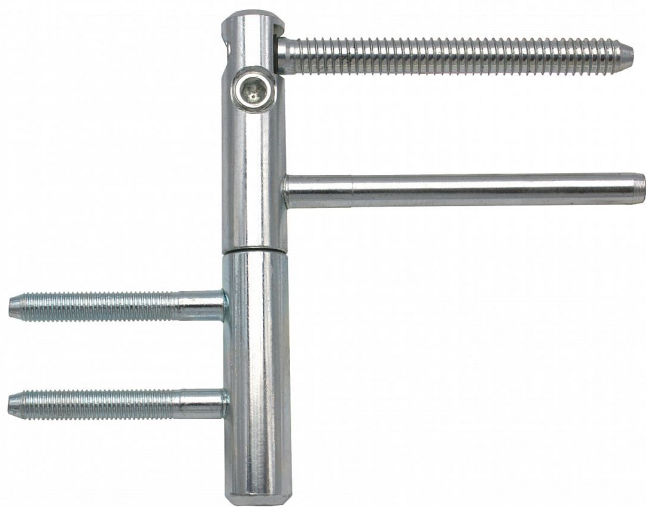

TRIO 15 PP 22/M7 modrý zinok 55020530

» ZÁVESY, PÁNTY » DVERNÉ » Nastavitelné

Popis

Závěs je vhodný pro protipožární zkoušky. Upozornění: Protipožární závěsy je nutno odzkoušet v celém kompletu s dveřmi a zárubní! Závěs můžete doladit plastovými nebo kovovými návleky - viz související zboží níže (kovové návleky v jiné povrchové úpravě či s jiným ozdobným ukončením vám vyrobíme po dohodě na zakázku.) Průměr pantu (vnější) 15 mm Únosnost / ks (v kg) 40.00 Typ závěsu Kompletní závěs Typ dveří Interiérové Orientace dveří nebo okna Pro pravé i levé dveře (zárubeň) Materiál dveřního křídla Dřevo Provedení dveří S polodrážkou Typ zárubně Dřevěná obložka Ukončení výrobku Bez ozdoby Požární odolnost ano (vhodný pro protipožární zkoušky) Uchycení vrchního dílu K zašroubování Uchycení spodního dílu Do upínacího elementu Výška čepu 25 mm Český výrobek Ano

Dodávateľské číslo	55020530
Kód produktu	05032-0175
Balení	20 Ks

Závěs je seřiditelný ve třech směrech.

Dostupnost na hlavním sklade: u dodávatele
Dostupné množství u dodávatele: sklad dodávatele