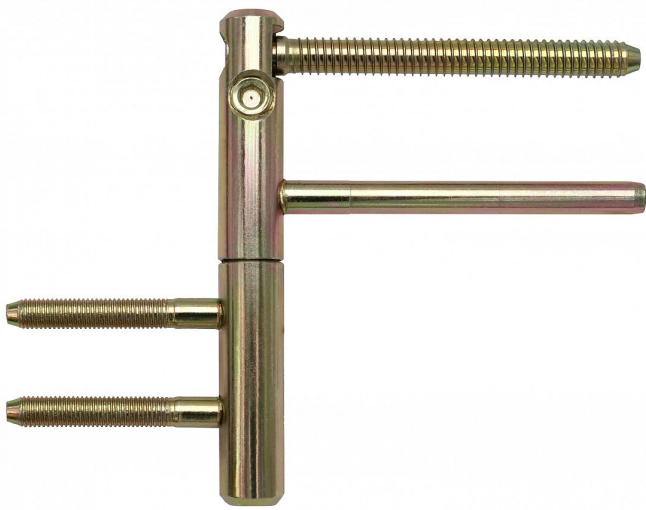

TRIO 15 PP 22/M7 žltý zinok 55020510

» ZÁVESY, PÁNTY » DVERNÉ » Nastavitelné

Dodávateľské číslo	55020510
Kód produktu	05032-0176
Balení	20 Ks

Závěs je seřiditelný ve třech směrech.

Dostupnosť na hlavnom sklade: u dodávateľa
Dostupné množstvo u dodávateľa: sklad dodávateľa

Popis

Závěs je vhodný pro protipožární zkoušky. Upozornění: Protipožární závěsy je nutno odzkoušet v celém kompletu s dveřmi a zárubní! Závěs můžete doladit plastovými nebo kovovými návleky - viz související zboží níže (kovové návleky v jiné povrchové úpravě či s jiným ozdobným ukončením vám vyrobíme po dohodě na zakázku.) Průměr pantu (vnější) 15 mm Únosnost / ks (v kg) 40.00 Typ závěsu Kompletní závěs Typ dveří Interiérové Orientace dveří nebo okna Pro pravé i levé dveře (zárubeň) Materiál dveřního křídla Dřevo Provedení dveří S polodrážkou Typ zárubně Dřevěná obložka Ukončení výrobku Bez ozdoby Požární odolnost ano (vhodný pro protipožární zkoušky) Uchycení vrchního dílu K zašroubování Uchycení spodního dílu Do upínacího elementu Výška čepu 25 mm Český výrobek Ano