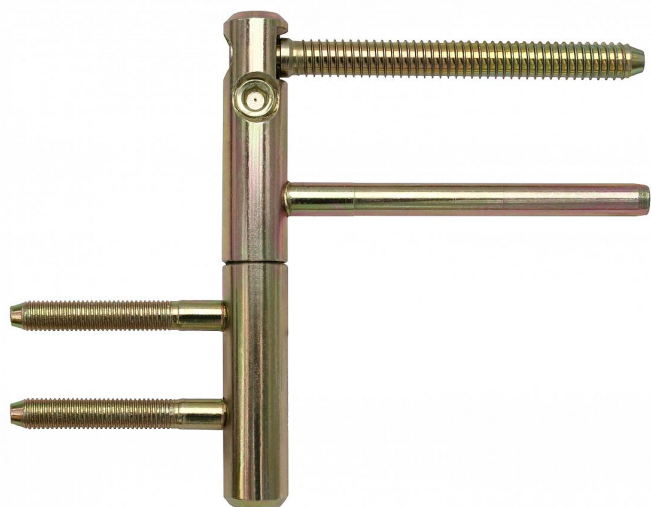

TRIO 15 PP 22/M7 žltý zinok 55020510

» ZÁVESY, PÁNTY » DVERNÉ » Nastavitelné

Dodávateľské číslo	55020510
Kód produktu	05032-0176
Balení	20 Ks

Závěs je seřiditelný ve třech směrech.

Dostupnosť na hlavnom sklade: u dodávateľa
Dostupné množstvo u dodávateľa: sklad dodávateľa

Popis

Závěs je vhodný pro protipožární zkoušky. Upozornění: Protipožární závěsy je nutno odzkoušet v celém kompletu s dveřmi a zárubní! Závěs můžete doladit plastovými nebo kovovými návleky - viz související zboží níže (kovové návleky v jiné povrchové úpravě či s jiným ozdobným ukončením vám vyrobíme po dohodě na zakázku.) Průměr pantu (vnější) 15 mm Únosnost / ks (v kg) 40.00 Typ závěsu Kompletní závěs Typ dveří Interiérové Orientace dveří nebo okna Pro pravé i levé dveře (zárubeň) Materiál dveřního křídla Dřevo Provedení dveří S polodrážkou Typ zárubně Dřevěná obložka Ukončení výrobku Bez ozdoby Požární odolnost ano (vhodný pro protipožární zkoušky) Uchycení vrchního dílu K zašroubování Uchycení spodního dílu Do upínacího elementu Výška čepu 25 mm Český výrobek Ano