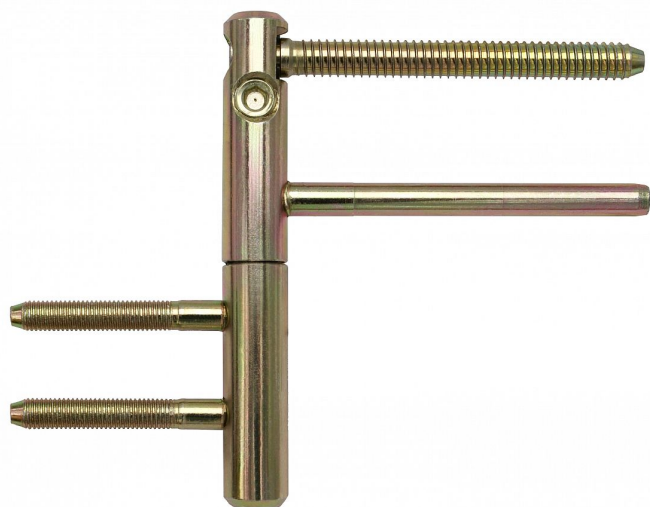

TRIO 15 PP 22/M7 žltý zinok 55020510

» ZÁVESY, PÁNTY » DVERNÉ » Nastavitelné

Dodávateľské číslo	55020510
Kód produktu	05032-0176
Balení	20 Ks

Závěs je seřiditelný ve třech směrech.

Dostupnosť na hlavnom sklade: u dodávateľa
Dostupné množstvo u dodávateľa: sklad dodávateľa

Popis

Závěs je vhodný pro protipožární zkoušky. Upozornění: Protipožární závěsy je nutno odzkoušet v celém kompletu s dveřmi a zárubní! Závěs můžete doladit plastovými nebo kovovými návleky - viz související zboží níže (kovové návleky v jiné povrchové úpravě či s jiným ozdobným ukončením vám vyrobíme po dohodě na zakázku.) Průměr pantu (vnější) 15 mm Únosnost / ks (v kg) 40.00 Typ závěsu Kompletní závěs Typ dveří Interiérové Orientace dveří nebo okna Pro pravé i levé dveře (zárubeň) Materiál dveřního křídla Dřevo Provedení dveří S polodrážkou Typ zárubně Dřevěná obložka Ukončení výrobku Bez ozdoby Požární odolnost ano (vhodný pro protipožární zkoušky) Uchycení vrchního dílu K zašroubování Uchycení spodního dílu Do upínacího elementu Výška čepu 25 mm Český výrobek Ano