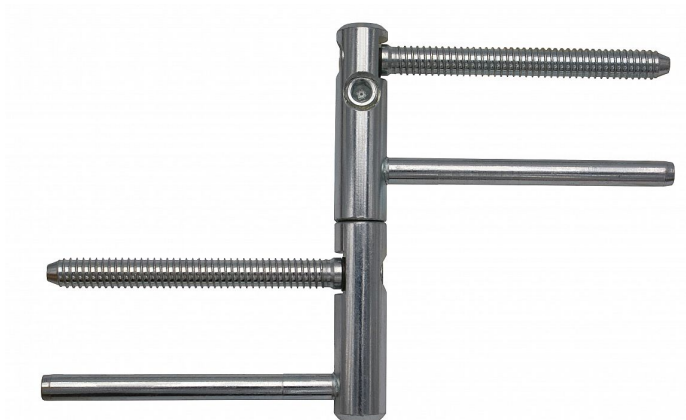

# TRIO 15 PP 5500 modrý zinok

» ZÁVESY, PÁNTY » DVERNÉ » Nastavitelné

Dodavatelské číslo	55000530
Kód produktu	05032-0160
Balení	20 Ks

Závěs seřiditelný ve třech směrech pro dřevěnou zárubeň.

Dostupnost na hlavním sklade: u dodávatele  
Dostupné množství u dodávatele: sklad dodávatele

## Popis

Závěs je vhodný pro protipožární zkoušky. Upozornění: Protipožární závěsy je nutno odzkoušet v celém kompletu s dveřmi a zárubní! Vzhled závěsů můžete doladit buď plastovými nebo kovovými návleky - viz související zboží níže (kovové návleky v jiných povrchových úpravách a ozdobných ukončeních Vám zhotovíme po domluvě na zakázku.) Průměr pantu (vnější) 15 mm Únosnost / ks (v kg) 45.00 Typ závěsu Kompletní závěs Typ dveří Interiérové Orientace dveří nebo okna Pro pravé i levé dveře (zárubeň) Materiál dveřního křídla Dřevo Provedení dveří S polodrážkou Typ zárubně Dřevo masiv Ukončení výrobku Bez ozdoby Materiál výrobku (převažující) Ocel Požární odolnost ano (vhodný pro protipožární zkoušky) Uchycení závěsu K zašroubování Průměr závitu svorníku(ů) Speciální závit do dřeva  $\varnothing$  8.7 Délka svorníku(ů) 80,5mm Výška čepu 25 mm Český výrobek Ano