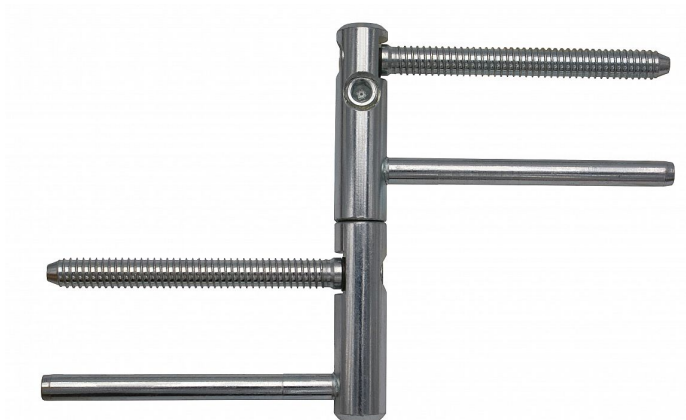

TRIO 15 PP 5500 modrý zinok

» ZÁVESY, PÁNTY » DVERNÉ » Nastavitelné

Dodavatel'ské číslo	55000530
Kód produktu	05032-0160
Balení	20 Ks

Závěs seřiditelný ve třech směrech pro dřevěnou zárubeň.

Dostupnost na hlavním sklade: u dodavatele
Dostupné množství u dodavatele: sklad dodavatele

Popis

Závěs je vhodný pro protipožární zkoušky. Upozornění: Protipožární závěsy je nutno odzkoušet v celém kompletu s dveřmi a zárubní! Vzhled závěsů můžete doladit buď plastovými nebo kovovými návleky - viz související zboží níže (kovové návleky v jiných povrchových úpravách a ozdobných ukončeních Vám zhotovíme po domluvě na zakázku.) Průměr pantu (vnější) 15 mm Únosnost / ks (v kg) 45.00 Typ závěsu Kompletní závěs Typ dveří Interiérové Orientace dveří nebo okna Pro pravé i levé dveře (zárubeň) Materiál dveřního křídla Dřevo Provedení dveří S polodrážkou Typ zárubně Dřevo masiv Ukončení výrobku Bez ozdoby Materiál výrobku (převažující) Ocel Požární odolnost ano (vhodný pro protipožární zkoušky) Uchycení závěsu K zašroubování Průměr závitu svorníku(ů) Speciální závit do dřeva \varnothing 8.7 Délka svorníku(ů) 80,5mm Výška čepu 25 mm Český výrobek Ano