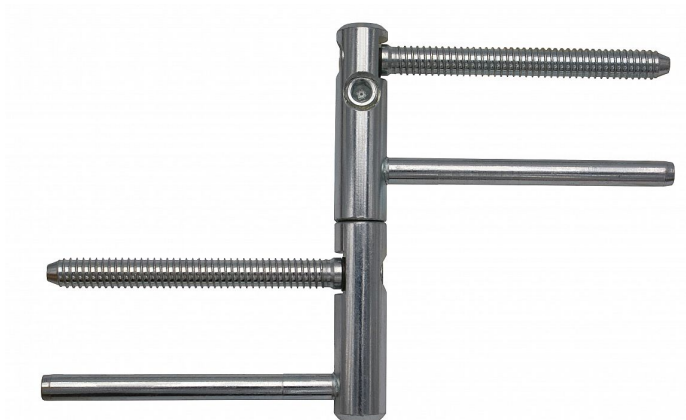

# TRIO 15 PP 5500 modrý zinok

» ZÁVESY, PÁNTY » DVERNÉ » Nastavitelné

Dodavatel'ské číslo	55000530
Kód produktu	05032-0160
Balení	20 Ks

Závěs seřiditelný ve třech směrech pro dřevěnou zárubeň.

Dostupnost na hlavním sklade: u dodavatele  
Dostupné množství u dodavatele: sklad dodavatele

## Popis

Závěs je vhodný pro protipožární zkoušky. Upozornění: Protipožární závěsy je nutno odzkoušet v celém kompletu s dveřmi a zárubní! Vzhled závěsů můžete doladit buď plastovými nebo kovovými návleky - viz související zboží níže (kovové návleky v jiných povrchových úpravách a ozdobných ukončeních Vám zhotovíme po domluvě na zakázku.) Průměr pantu (vnější) 15 mm Únosnost / ks (v kg) 45.00 Typ závěsu Kompletní závěs Typ dveří Interiérové Orientace dveří nebo okna Pro pravé i levé dveře (zárubeň) Materiál dveřního křídla Dřevo Provedení dveří S polodrážkou Typ zárubně Dřevo masiv Ukončení výrobku Bez ozdoby Materiál výrobku (převažující) Ocel Požární odolnost ano (vhodný pro protipožární zkoušky) Uchycení závěsu K zašroubování Průměr závitu svorníku(ů) Speciální závit do dřeva  $\varnothing$  8.7 Délka svorníku(ů) 80,5mm Výška čepu 25 mm Český výrobek Ano