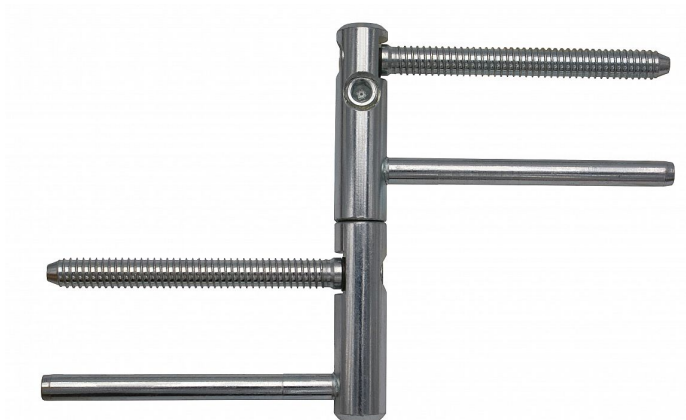

TRIO 15 PP 5500 modrý zinok

» ZÁVESY, PÁNTY » DVERNÉ » Nastavitelné

Dodavatelské číslo	55000530
Kód produktu	05032-0160
Balení	20 Ks

Závěs seřiditelný ve třech směrech pro dřevěnou zárubeň.

Dostupnost na hlavním sklade: u dodávatele
Dostupné množství u dodávatele: sklad dodávatele

Popis

Závěs je vhodný pro protipožární zkoušky. Upozornění: Protipožární závěsy je nutno odzkoušet v celém kompletu s dveřmi a zárubní! Vzhled závěsů můžete doladit buď plastovými nebo kovovými návleky - viz související zboží níže (kovové návleky v jiných povrchových úpravách a ozdobných ukončeních Vám zhotovíme po domluvě na zakázku.) Průměr pantu (vnější) 15 mm Únosnost / ks (v kg) 45.00 Typ závěsu Kompletní závěs Typ dveří Interiérové Orientace dveří nebo okna Pro pravé i levé dveře (zárubeň) Materiál dveřního křídla Dřevo Provedení dveří S polodrážkou Typ zárubně Dřevo masiv Ukončení výrobku Bez ozdoby Materiál výrobku (převažující) Ocel Požární odolnost ano (vhodný pro protipožární zkoušky) Uchycení závěsu K zašroubování Průměr závitu svorníku(ů) Speciální závit do dřeva \varnothing 8.7 Délka svorníku(ů) 80,5mm Výška čepu 25 mm Český výrobek Ano