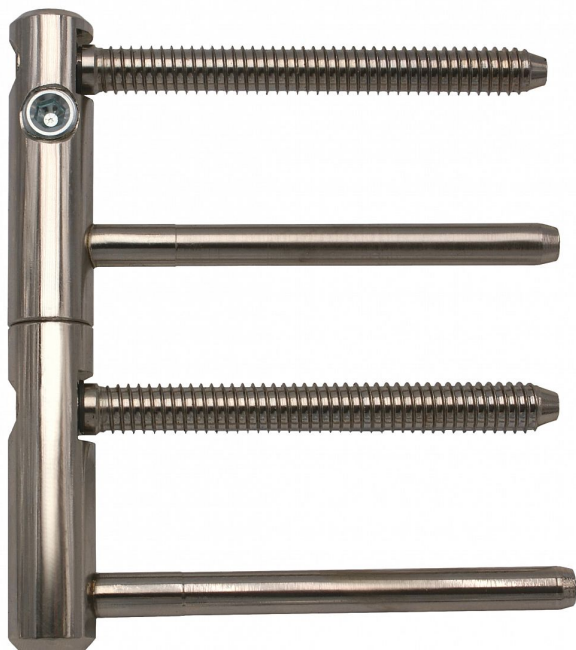

TRIO 15 PP 5500 niki

» ZÁVESY, PÁNTY » DVERNÉ » Nastavitelné

Dodavatelské číslo	55000700
Kód produktu	05032-0170
Balení	20 Ks

Závěs seřiditelný ve třech směrech pro dřevěnou zárubeň.

Dostupnost na hlavním sklade: u dodávatele
Dostupné množství u dodávatele: sklad dodávatele

Popis

Závěs je vhodný pro protipožární zkoušky.

Upozornění: Protipožární závěsy je nutno odzkoušet v celém kompletu s dveřmi a zárubní! Vzhled závěsů můžete doladit buď plastovými nebo kovovými návleky - viz související zboží níže (kovové návleky v jiných povrchových úpravách a ozdobných ukončeních Vám zhotovíme po domluvě na zakázku.) Průměr pantu (vnější) 15 mm Únosnost / ks (v kg) 45.00 Typ závěsu Kompletní závěs Typ dveří Interiérové Orientace dveří nebo okna Pro pravé i levé dveře (zárubeň) Materiál dveřního křídla Dřevo Provedení dveří S polodrážkou Typ zárubně Dřevo masiv Ukončení výrobku Bez ozdoby Materiál výrobku (převažující) Ocel Požární odolnost ano (vhodný pro protipožární zkoušky) Uchycení závěsu K zašroubování Průměr závitu svorníku(ů) Speciální závit do dřeva \varnothing 8.7 Délka svorníku(ů) 80,5mm Výška čepu 25 mm Český výrobek Ano