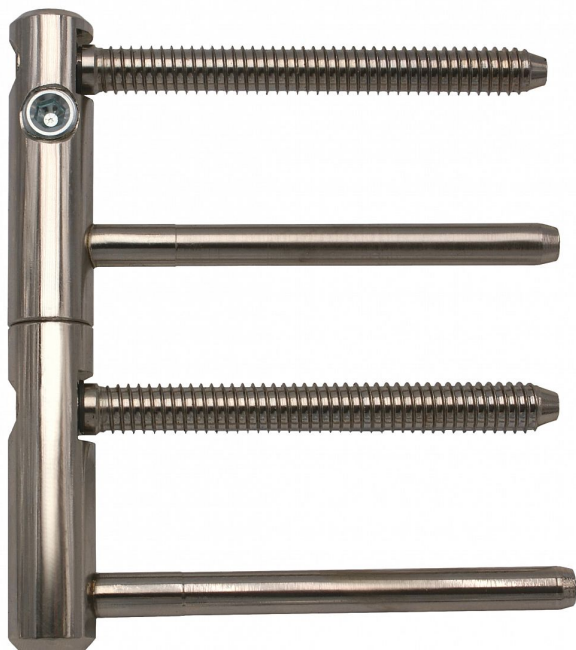

# TRIO 15 PP 5500 niki

» ZÁVESY, PÁNTY » DVERNÉ » Nastavitelné

Dodávatelské číslo	55000700
Kód produktu	05032-0170
Balení	20 Ks

Závěs seřiditelný ve třech směrech pro dřevěnou zárubeň.

Dostupnost na hlavním sklade: u dodávatele  
Dostupné množství u dodávatele: sklad dodávatele

## Popis

Závěs je vhodný pro protipožární zkoušky.

Upozornění: Protipožární závěsy je nutno odzkoušet v celém kompletu s dveřmi a zárubní! Vzhled závěsů můžete doladit buď plastovými nebo kovovými návleky - viz související zboží níže (kovové návleky v jiných povrchových úpravách a ozdobných ukončeních Vám zhotovíme po domluvě na zakázku.) Průměr pantu (vnější) 15 mm Únosnost / ks (v kg) 45.00 Typ závěsu Kompletní závěs Typ dveří Interiérové Orientace dveří nebo okna Pro pravé i levé dveře (zárubeň) Materiál dveřního křídla Dřevo Provedení dveří S polodrážkou Typ zárubně Dřevo masiv Ukončení výrobku Bez ozdoby Materiál výrobku (převažující) Ocel Požární odolnost ano (vhodný pro protipožární zkoušky) Uchycení závěsu K zašroubování Průměr závitu svorníku(ů) Speciální závit do dřeva  $\varnothing$  8.7 Délka svorníku(ů) 80,5mm Výška čepu 25 mm Český výrobek Ano