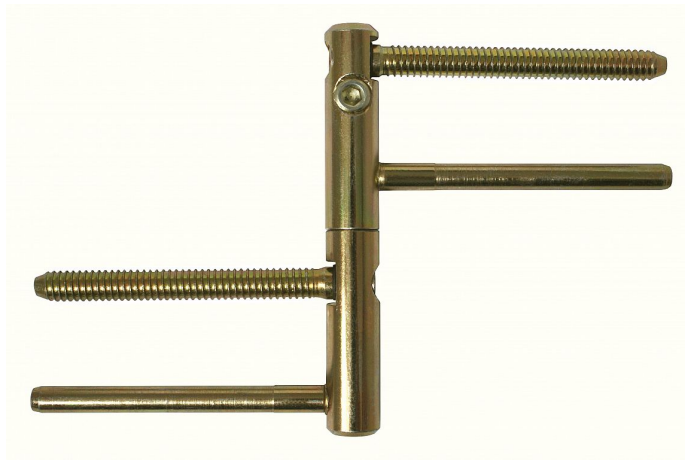

TRIO 15 PP 5500 žltý zinok

» ZÁVESY, PÁNTY » DVERNÉ » Nastavitelné

Dodávateľské číslo	55000510
Kód produktu	05032-0155
Balení	20 Ks

Závěs seřiditelný ve třech směrech pro dřevěnou zárubeň.

Dostupnosť na hlavnom sklade: u dodávateľa
Dostupné množstvo u dodávateľa: sklad dodávateľa

Popis

Závěs je vhodný pro protipožární zkoušky. Upozornění: Protipožární závěsy je nutno odzkoušet v celém kompletu s dveřmi a zárubní! Vzhled závěsů můžete doladit buď plastovými nebo kovovými návleky - viz související zboží níže (kovové návleky v jiných povrchových úpravách a ozdobných ukončeních Vám zhotovíme po domluvě na zakázku.) Průměr pantu (vnější) 15 mm Únosnost / ks (v kg) 45.00 Typ závěsu Kompletní závěs Typ dveří Interiérové Orientace dveří nebo okna Pro pravé i levé dveře (zárubeň) Materiál dveřního křídla Dřevo Provedení dveří S polodrážkou Typ zárubně Dřevo masiv Ukončení výrobku Bez ozdoby Materiál výrobku (převažující) Ocel Požární odolnost ano (vhodný pro protipožární zkoušky) Uchycení závěsu K zašroubování Průměr závitu svorníku(ů) Speciální závit do dřeva \varnothing 8.7 Délka svorníku(ů) 80,5mm Výška čepu 25 mm Český výrobek Ano