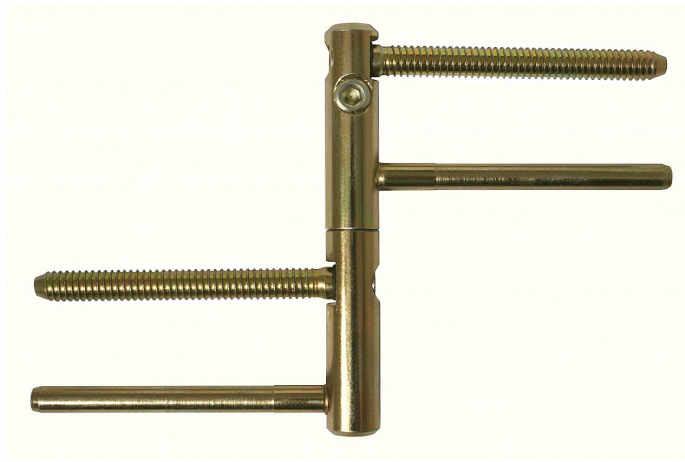

TRIO 15 PP 5500 žltý zinok

» ZÁVESY, PÁNTY » DVERNÉ » Nastavitelné

Dodávateľské číslo	55000510
Kód produktu	05032-0155
Balení	20 Ks

Závěs seřiditelný ve třech směrech pro dřevěnou zárubeň.

Dostupnosť na hlavnom sklade:	u dodávateľa
Dostupné množstvo u dodávateľa:	sklad dodávateľa

Popis

Závěs je vhodný pro protipožární zkoušky. Upozornění: Protipožární závěsy je nutno odzkoušet v celém kompletu s dveřmi a zárubní! Vzhled závěsů můžete doladit buď plastovými nebo kovovými návleky - viz související zboží níže (kovové návleky v jiných povrchových úpravách a ozdobných ukončeních Vám zhotovíme po domluvě na zakázku.) Průměr pantu (vnější) 15 mm Únosnost / ks (v kg) 45.00 Typ závěsu Kompletní závěs Typ dveří Interiérové Orientace dveří nebo okna Pro pravé i levé dveře (zárubeň) Materiál dveřního křídla Dřevo Provedení dveří S polodrážkou Typ zárubně Dřevo masiv Ukončení výrobku Bez ozdoby Materiál výrobku (převažující) Ocel Požární odolnost ano (vhodný pro protipožární zkoušky) Uchycení závěsu K zašroubování Průměr závitu svorníku(ů) Speciální závit do dřeva \varnothing 8.7 Délka svorníku(ů) 80,5mm Výška čepu 25 mm Český výrobek Ano