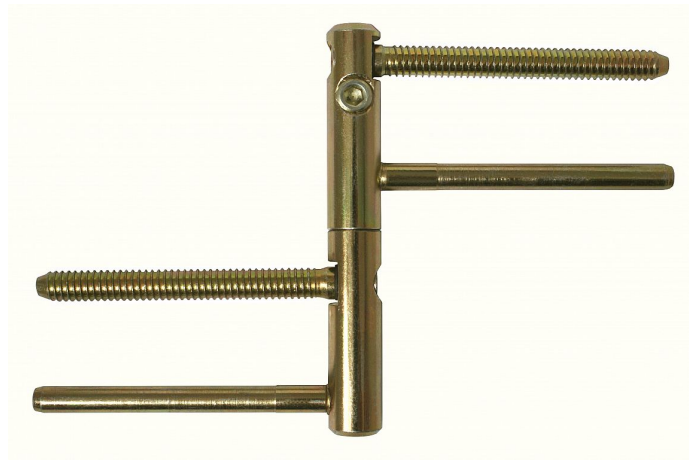

# TRIO 15 PP 5500 žltý zinok

» ZÁVESY, PÁNTY » DVERNÉ » Nastavitelné

Dodávateľské číslo	55000510
Kód produktu	05032-0155
Balení	20 Ks

Závěs seřiditelný ve třech směrech pro dřevěnou zárubeň.

Dostupnosť na hlavnom sklade: u dodávateľa  
Dostupné množstvo u dodávateľa: sklad dodávateľa

## Popis

Závěs je vhodný pro protipožární zkoušky. Upozornění: Protipožární závěsy je nutno odzkoušet v celém kompletu s dveřmi a zárubní! Vzhled závěsů můžete doladit buď plastovými nebo kovovými návleky - viz související zboží níže (kovové návleky v jiných povrchových úpravách a ozdobných ukončeních Vám zhotovíme po domluvě na zakázku.) Průměr pantu (vnější) 15 mm Únosnost / ks (v kg) 45.00 Typ závěsu Kompletní závěs Typ dveří Interiérové Orientace dveří nebo okna Pro pravé i levé dveře (zárubeň) Materiál dveřního křídla Dřevo Provedení dveří S polodrážkou Typ zárubně Dřevo masiv Ukončení výrobku Bez ozdoby Materiál výrobku (převažující) Ocel Požární odolnost ano (vhodný pro protipožární zkoušky) Uchycení závěsu K zašroubování Průměr závitu svorníku(ů) Speciální závit do dřeva  $\varnothing$  8.7 Délka svorníku(ů) 80,5mm Výška čepu 25 mm Český výrobek Ano