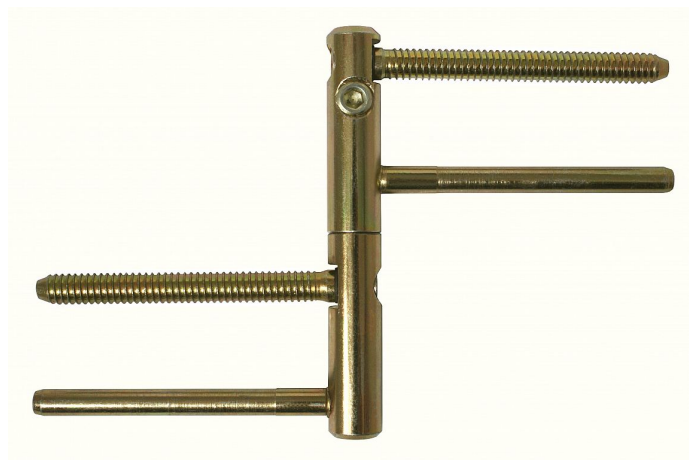

TRIO 15 PP 5500 žltý zinok

» ZÁVESY, PÁNTY » DVERNÉ » Nastavitelné

Dodávateľské číslo	55000510
Kód produktu	05032-0155
Balení	20 Ks

Závěs seřiditelný ve třech směrech pro dřevěnou zárubeň.

Dostupnosť na hlavnom sklade:	u dodávateľa
Dostupné množstvo u dodávateľa:	sklad dodávateľa

Popis

Závěs je vhodný pro protipožární zkoušky. Upozornění: Protipožární závěsy je nutno odzkoušet v celém kompletu s dveřmi a zárubní! Vzhled závěsů můžete doladit buď plastovými nebo kovovými návleky - viz související zboží níže (kovové návleky v jiných povrchových úpravách a ozdobných ukončeních Vám zhotovíme po domluvě na zakázku.) Průměr pantu (vnější) 15 mm Únosnost / ks (v kg) 45.00 Typ závěsu Kompletní závěs Typ dveří Interiérové Orientace dveří nebo okna Pro pravé i levé dveře (zárubeň) Materiál dveřního křídla Dřevo Provedení dveří S polodrážkou Typ zárubně Dřevo masiv Ukončení výrobku Bez ozdoby Materiál výrobku (převažující) Ocel Požární odolnost ano (vhodný pro protipožární zkoušky) Uchycení závěsu K zašroubování Průměr závitu svorníku(ů) Speciální závit do dřeva \varnothing 8.7 Délka svorníku(ů) 80,5mm Výška čepu 25 mm Český výrobek Ano