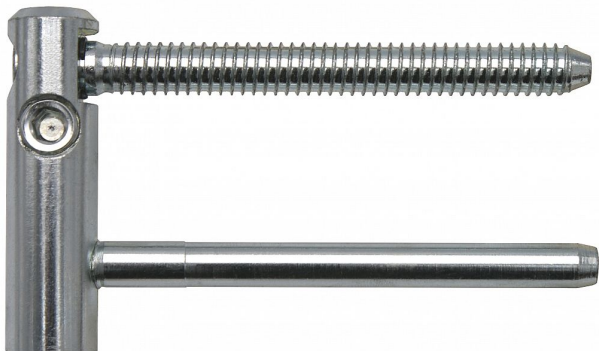

TRIO 15 PP VD dverný 5401 modrý zinok

» ZÁVESY, PÁNTY » OKENNÉ » Nastavitelné

Dodávateľské číslo	54010530
Kód produktu	05032-0585
Balení	1 Ks

Závěs (pant) je určen pro dveřní křídlo. Umožňuje seřízení ve dvou směrech a ve spojení se spodním dílem TRIO 15 PP SD (5410) lze komplet seřídit ve třech směrech.

Dostupnosť na hlavnom sklade: u dodávateľa
Dostupné množstvo u dodávateľa: sklad dodávateľa

Popis

Závěs je vhodný pro protipožární zkoušky. Upozornění: Protipožární závěsy je nutno odzkoušet v celém kompletu s dveřmi a zárubní! Závěs je možno doplnit ozdobnými plastovými či kovovými návleky - viz související zboží níže. (na zakázku Vám po dohodě zhotovíme kovové návleky v jiné povrchové úpravě či s jiným ozdobným ukončením. Průměr pantu (vnější) 15 mm Únosnost / ks (v kg) 45.00 Typ závěsu Vrchní díl (VD) Typ dveří Interiérové Orientace dveří nebo okna Pro pravé i levé dveře (zárubeň) Materiál dveřního křídla Dřevo Provedení dveří S polodrážkou Ukončení výrobku Bez ozdoby Materiál výrobku (převažující) Ocel Požární odolnost ano (vhodný pro protipožární zkoušky) Uchytení vrchního dílu K zašroubování Průměr závitu svorníku(ů) Speciální závit do dřeva \varnothing 8 Délka svorníku(ů) 80,5mm Český výrobek Ano