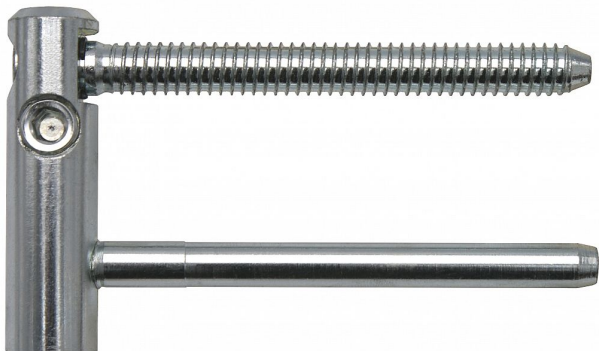

# TRIO 15 PP VD dverný 5401 modrý zinok

» ZÁVESY, PÁNTY » OKENNÉ » Nastavitelné

Dodávateľské číslo	54010530
Kód produktu	05032-0585
Balení	1 Ks

Závěs ( pant ) je určen pro dveřní křídlo. Umožňuje seřízení ve dvou směrech a ve spojení se spodním dílem TRIO 15 PP SD (5410) lze komplet seřídit ve třech směrech.

## Popis

Závěs je vhodný pro protipožární zkoušky. Upozornění: Protipožární závěsy je nutno odzkoušet v celém kompletu s dveřmi a zárubní! Závěs je možno doplnit ozdobnými plastovými či kovovými návleky - viz související zboží níže. (na zakázku Vám po dohodě zhotovíme kovové návleky v jiné povrchové úpravě či s jiným ozdobným ukončením. Průměr pantu (vnější) 15 mm Únosnost / ks (v kg) 45.00 Typ závěsu Vrchní díl (VD) Typ dveří Interiérové Orientace dveří nebo okna Pro pravé i levé dveře (zárubeň) Materiál dveřního křídla Dřevo Provedení dveří S polodrážkou Ukončení výrobku Bez ozdoby Materiál výrobku (převažující) Ocel Požární odolnost ano (vhodný pro protipožární zkoušky) Uchytení vrchního dílu K zašroubování Průměr závitu svorníku(ů) Speciální závit do dřeva ø 8 Délka svorníku(ů) 80,5mm Český výrobek Ano