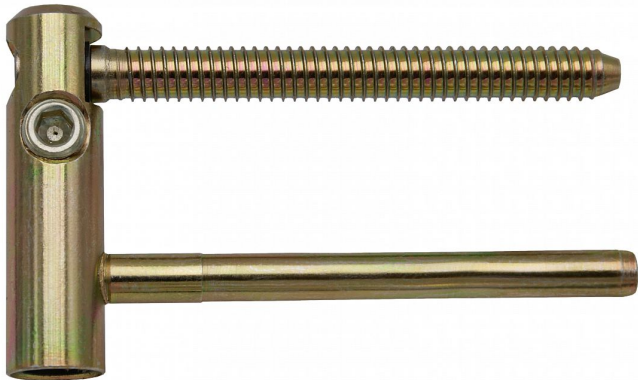

# TRIO 15 PP VD dverný 5401 žltý zinok

» ZÁVESY, PÁNTY » OKENNÉ » Nastavitelné

Dodávateľské číslo	54010510
Kód produktu	05032-0586
Balení	1 Ks

Závěs ( pant ) je určen pro dveřní křídlo. Umožňuje seřízení ve dvou směrech a ve spojení se spodním dílem TRIO 15 PP SD (5410) lze komplet seřídit ve třech směrech.

## Popis

Závěs je vhodný pro protipožární zkoušky. Upozornění: Protipožární závěsy je nutno odzkoušet v celém kompletu s dveřmi a zárubní! Závěs je možno doplnit ozdobnými plastovými či kovovými návleky - viz související zboží níže. (na zakázku Vám po dohodě zhotovíme kovové návleky v jiné povrchové úpravě či s jiným ozdobným ukončením. Průměr pantu (vnější) 15 mm Únosnost / ks (v kg) 45.00 Typ závěsu Vrchní díl (VD) Typ dveří Interiérové Orientace dveří nebo okna Pro pravé i levé dveře (zárubeň) Materiál dveřního křídla Dřevo Provedení dveří S polodrážkou Ukončení výrobku Bez ozdoby Materiál výrobku (převažující) Ocel Požární odolnost ano (vhodný pro protipožární zkoušky) Uchytení vrchního dílu K zašroubování Průměr závitu svorníku(ů) Speciální závit do dřeva ø 8 Délka svorníku(ů) 80,5mm Český výrobek Ano