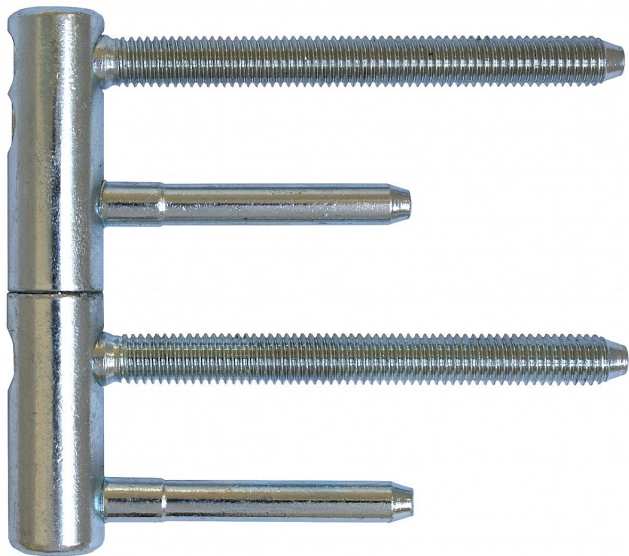

TRIO 15 PYRO 2 PH dverný záves modrý zinok 9632

» ZÁVESY, PÁNTY » DVERNÉ » Nastavitelné

Dodávateľské číslo	96320530
EAN	8590867019526
Kód produktu	05032-0110
Balení	25 Ks

Kompletní záves řady TRIO umožňující seřízení dveřního křídla ve třech směrech.

Dostupnost na hlavnem sklade: u dodávateľa
Dostupné množstvo u dodávateľa: sklad dodávateľa

Popis

Závěs je vhodný pro protipožární zkoušky. Upozornění: Protipožární závěsy je nutno odzkoušet v celém kompletu s dveřmi a zárubní! Závěs je možno doplnit ozdobnými návleky. Průměr pantu (vnější) 15 mm
Únosnost / ks (v kg) 40.00 Typ závěsu Kompletní závěs
Typ dveří Interiérové Orientace dveří nebo okna Pro pravé i levé dveře (zárubeň) Materiál dveřního křídla Dřevo , Kov Provedení dveří S polodrážkou Typ zárubně Dřevo masiv , Kov Ukončení výrobku Bez ozdoby Požární odolnost ano (vhodný pro protipožární zkoušky)
Uchycení závěsu K zašroubování Průměr závitu svorníku(ů) M8 Délka svorníku(ů) 80 mm Výška čepu 19,5 mm Český výrobek Ano