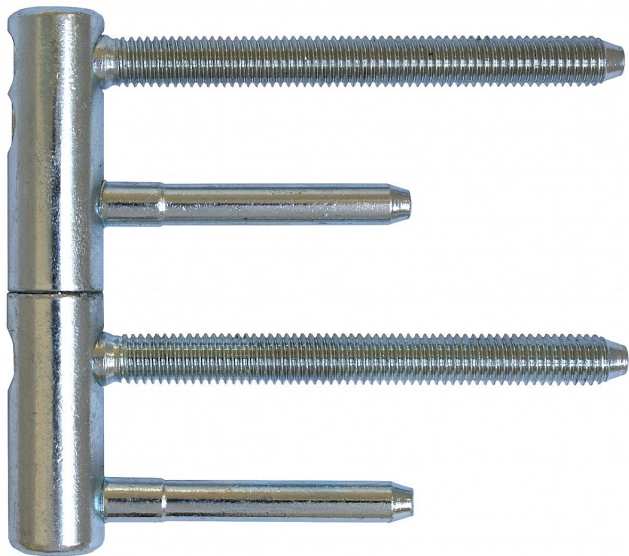

# TRIO 15 PYRO 2 PH dverný záves modrý zinok 9632

» ZÁVESY, PÁNTY » DVERNÉ » Nastavitelné

Dodavatelské číslo	96320530
EAN	8590867019526
Kód produktu	05032-0110
Balení	25 Ks

Kompletní záves řady TRIO umožňující seřízení dveřního křídla ve třech směrech.

## Popis

Záves je vhodný pro protipožární zkoušky. Upozornění: Protipožární závěsy je nutno odzkoušet v celém kompletu s dveřmi a zárubní! Záves je možno doplnit ozdobnými návleky. Průměr pantu (vnější) 15 mm  
Únosnost / ks (v kg) 40.00 Typ závěsu Kompletní záves  
Typ dveří Interiérové Orientace dveří nebo okna Pro pravé i levé dveře (zárubeň) Materiál dveřního křídla Dřevo , Kov Provedení dveří S polodrážkou Typ zárubně Dřevo masiv , Kov Ukončení výrobku Bez ozdoby Požární odolnost ano (vhodný pro protipožární zkoušky)  
Uchycení závěsu K zašroubování Průměr závitu svorníku(ů) M8 Délka svorníku(ů) 80 mm Výška čepu 19,5 mm Český výrobek Ano