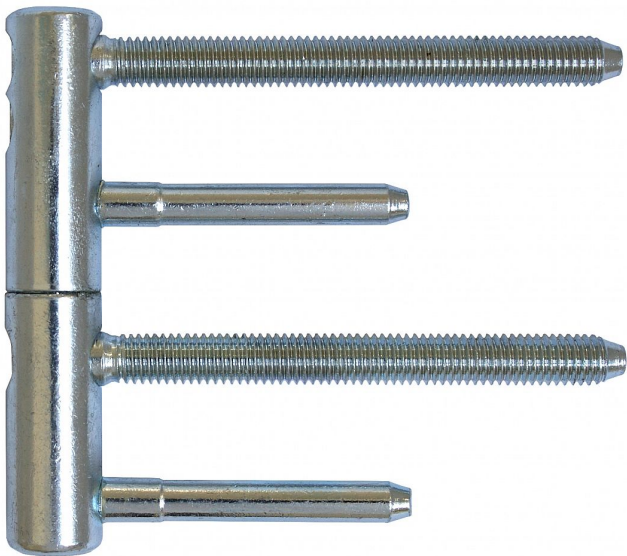

# TRIO 15 PYRO 2 PH dverný záves modrý zinok 9632

» ZÁVESY, PÁNTY » DVERNÉ » Nastavitelné

Dodavatelské číslo	96320530
EAN	8590867019526
Kód produktu	05032-0110
Balení	25 Ks

Kompletní záves řady TRIO umožňující seřízení dveřního křídla ve třech směrech.

## Popis

Záves je vhodný pro protipožární zkoušky. Upozornění: Protipožární závěsy je nutno odzkoušet v celém kompletu s dveřmi a zárubní! Záves je možno doplnit ozdobnými návleky. Průměr pantu (vnější) 15 mm  
Únosnost / ks (v kg) 40.00 Typ závěsu Kompletní záves  
Typ dveří Interiérové Orientace dveří nebo okna Pro pravé i levé dveře (zárubeň) Materiál dveřního křídla Dřevo , Kov Provedení dveří S polodrážkou Typ zárubně Dřevo masiv , Kov Ukončení výrobku Bez ozdoby Požární odolnost ano (vhodný pro protipožární zkoušky)  
Uchycení závěsu K zašroubování Průměr závitu svorníku(ů) M8 Délka svorníku(ů) 80 mm Výška čepu 19,5 mm Český výrobek Ano