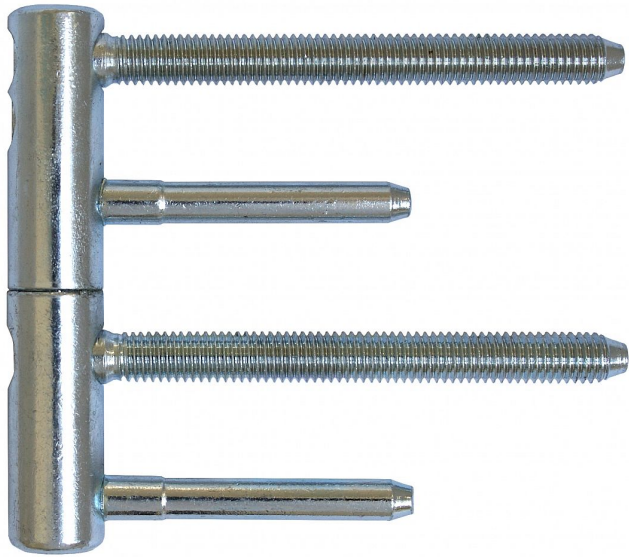

TRIO 15 PYRO 2 PH dverný záves modrý zinok 9632

» ZÁVESY, PÁNTY » DVERNÉ » Nastavitelné

Dodávateľské číslo	96320530
EAN	8590867019526
Kód produktu	05032-0110
Balení	25 Ks

Kompletní záves řady TRIO umožňující seřízení dveřního křídla ve třech směrech.

Dostupnost na hlavnem sklade: u dodávateľa
Dostupné množstvo u dodávateľa: sklad dodávateľa

Popis

Záves je vhodný pro protipožární zkoušky. Upozornění: Protipožární závěsy je nutno odzkoušet v celém kompletu s dveřmi a zárubní! Záves je možno doplnit ozdobnými návleky. Průměr pantu (vnější) 15 mm
Únosnost / ks (v kg) 40.00 Typ závěsu Kompletní záves
Typ dveří Interiérové Orientace dveří nebo okna Pro pravé i levé dveře (zárubeň) Materiál dveřního křídla Dřevo , Kov Provedení dveří S polodrážkou Typ zárubně Dřevo masiv , Kov Ukončení výrobku Bez ozdoby Požární odolnost ano (vhodný pro protipožární zkoušky)
Uchycení závěsu K zašroubování Průměr závitu svorníku(ů) M8 Délka svorníku(ů) 80 mm Výška čepu 19,5 mm Český výrobek Ano