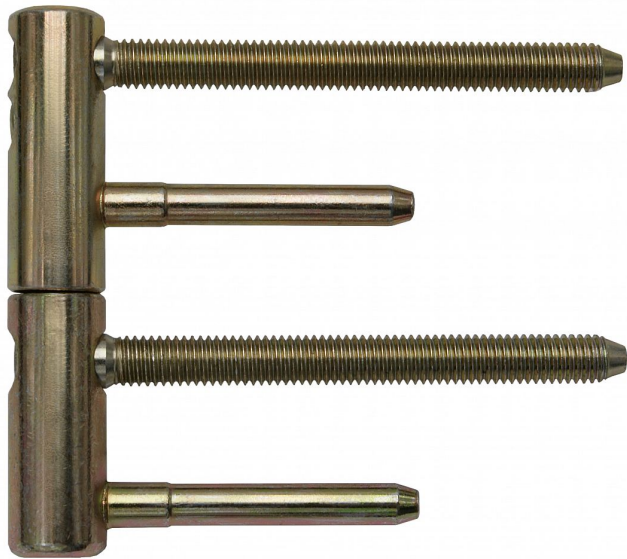

# TRIO 15 PYRO 2 PH dverný záves žltý zinok 9632

» ZÁVESY, PÁNTY » DVERNÉ » Nastavitelné

Dodávateľské číslo	96320510
EAN	8590867019519
Kód produktu	05032-0115
Balení	25 Ks

Kompletní záves řady TRIO umožňující seřízení dveřního křídla ve třech směrech.

## Popis

Závěs je vhodný pro protipožární zkoušky. Upozornění: Protipožární závěsy je nutno odzkoušet v celém kompletu s dveřmi a zárubní! Závěs je možno doplnit ozdobnými návleky. Průměr pantu (vnější) 15 mm  
Únosnost / ks (v kg) 40.00 Typ závěsu Kompletní závěs  
Typ dveří Interiérové Orientace dveří nebo okna Pro pravé i levé dveře (zárubeň) Materiál dveřního křídla Dřevo , Kov Provedení dveří S polodrážkou Typ zárubně Dřevo masiv , Kov Ukončení výrobku Bez ozdoby Požární odolnost ano (vhodný pro protipožární zkoušky)  
Uchycení závěsu K zašroubování Průměr závitu svorníku(ů) M8 Délka svorníku(ů) 80 mm Výška čepu 19,5 mm Český výrobek Ano