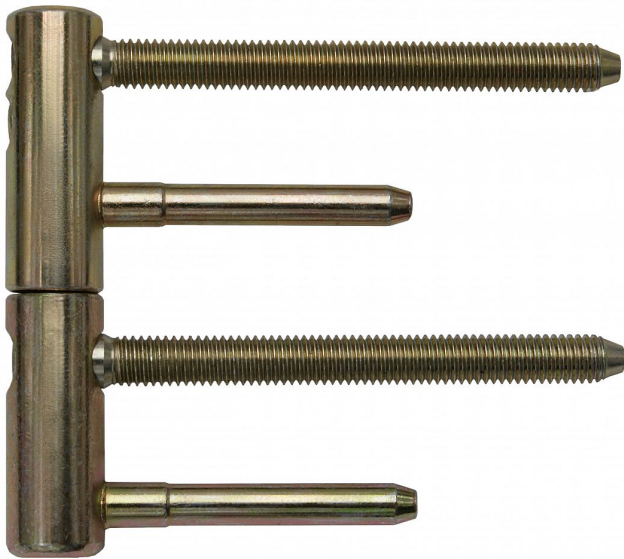

TRIO 15 PYRO 2 PH dverný záves žltý zinok 9632

» ZÁVESY, PÁNTY » DVERNÉ » Nastavitelné

Dodávateľské číslo	96320510
EAN	8590867019519
Kód produktu	05032-0115
Balení	25 Ks

Kompletní záves řady TRIO umožňující seřízení dveřního křídla ve třech směrech.

Dostupnost na hlavnem sklade: u dodávateľa
Dostupné množstvo u dodávateľa: sklad dodávateľa

Popis

Závěs je vhodný pro protipožární zkoušky. Upozornění: Protipožární závěsy je nutno odzkoušet v celém kompletu s dveřmi a zárubní! Závěs je možno doplnit ozdobnými návleky. Průměr pantu (vnější) 15 mm
Únosnost / ks (v kg) 40.00 Typ závěsu Kompletní závěs
Typ dveří Interiérové Orientace dveří nebo okna Pro pravé i levé dveře (zárubeň) Materiál dveřního křídla Dřevo , Kov Provedení dveří S polodrážkou Typ zárubně Dřevo masiv , Kov Ukončení výrobku Bez ozdoby Požární odolnost ano (vhodný pro protipožární zkoušky)
Uchycení závěsu K zašroubování Průměr závitu svorníku(ů) M8 Délka svorníku(ů) 80 mm Výška čepu 19,5 mm Český výrobek Ano