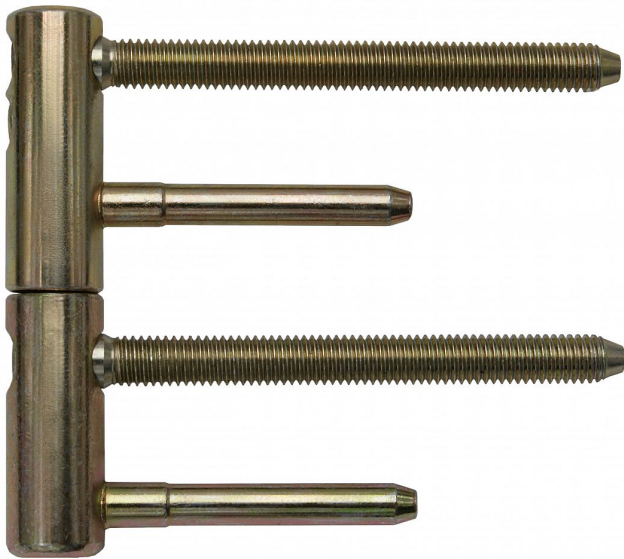

TRIO 15 PYRO 2 PH dverný záves žltý zinok 9632

» ZÁVESY, PÁNTY » DVERNÉ » Nastavitelné

Dodávateľské číslo	96320510
EAN	8590867019519
Kód produktu	05032-0115
Balení	25 Ks

Kompletní záves řady TRIO umožňující seřízení dveřního křídla ve třech směrech.

Dostupnost na hlavnem sklade: u dodávateľa
Dostupné množstvo u dodávateľa: sklad dodávateľa

Popis

Záves je vhodný pro protipožární zkoušky. Upozornění: Protipožární závěsy je nutno odzkoušet v celém kompletu s dveřmi a zárubní! Záves je možno doplnit ozdobnými návleky. Průměr pantu (vnější) 15 mm
Únosnost / ks (v kg) 40.00 Typ závěsu Kompletní záves
Typ dveří Interiérové Orientace dveří nebo okna Pro pravé i levé dveře (zárubeň) Materiál dveřního křídla Dřevo , Kov Provedení dveří S polodrážkou Typ zárubně Dřevo masiv , Kov Ukončení výrobku Bez ozdoby Požární odolnost ano (vhodný pro protipožární zkoušky)
Uchycení závěsu K zašroubování Průměr závitu svorníku(ů) M8 Délka svorníku(ů) 80 mm Výška čepu 19,5 mm Český výrobek Ano